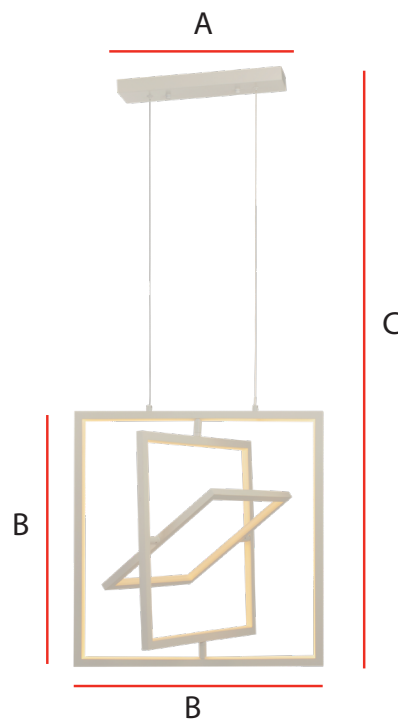

DIMENSÕES

ATENDIMENTO AO CONSUMIDOR
(11) 3355-2220

avantlux.com.br • fb.com/AvantLighting • instagram.com/avantlux

As informações contidas acima poderão sofrer alterações sem prévio aviso.
As fotos são meramente ilustrativas.

Janeiro/2023