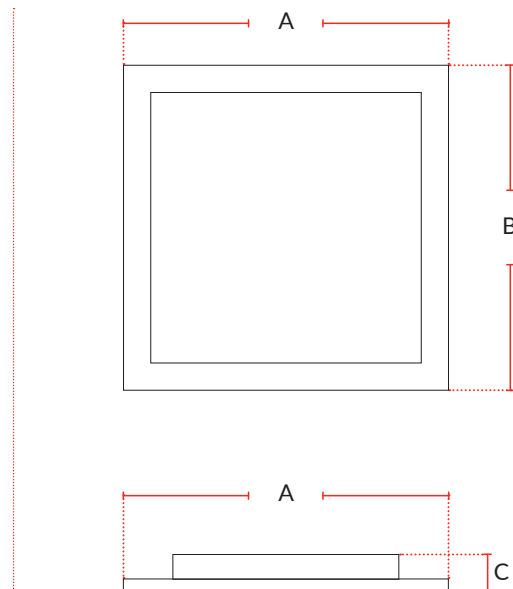

DIMENSÕES

ATENDIMENTO AO CONSUMIDOR
(11) 3355-2220

com/avantlux

As informações contidas acima poderão sofrer alterações sem prévio aviso.
As fotos são meramente ilustrativas.

* Vida útil nominal de até 25 mil horas (L70)
** IRC - Índice de Reprodução de Cores

Outubro/2024