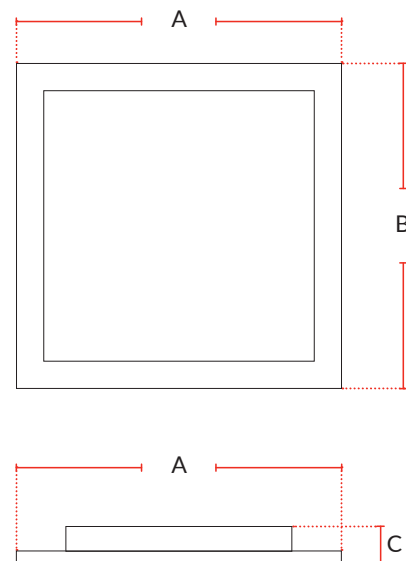

DIMENSÕES

ATENDIMENTO AO CONSUMIDOR
faleconosco@avantlux.com.br
(11) 3355-2220

avantlux.com.br • fb.com/AvantLighting • instagram.com/avantlux