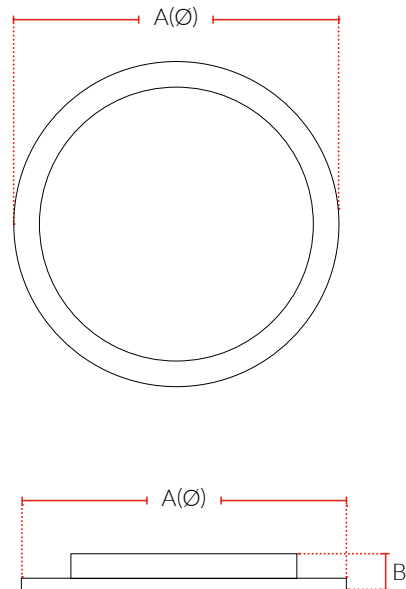

DIMENSÕES

ATENDIMENTO AO CONSUMIDOR
faleconosco@avantlux.com.br
(11) 3355-2220

avantlux.com.br • fb.com/AvantLighting • instagram.com/avantlux