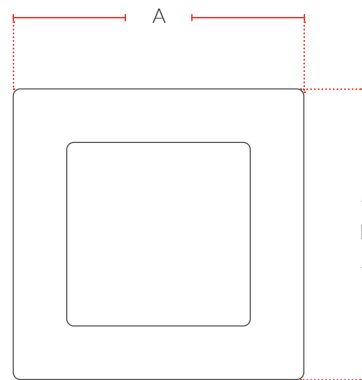

DIMENSÕES

ATENDIMENTO AO CONSUMIDOR
faleconosco@avantlux.com.br
(11) 3355-2220

avantlux.com.br • fb.com/AvantLighting • instagram.com/avantlux

As informações contidas acima poderão sofrer alterações sem prévio aviso.
As fotos são meramente ilustrativas. Em caso de dúvida consulte o atendimento ao consumidor.

* Vida útil nominal de até 25 mil horas (L70)
** IRC - Índice de Reprodução de Cores

Outubro/2024