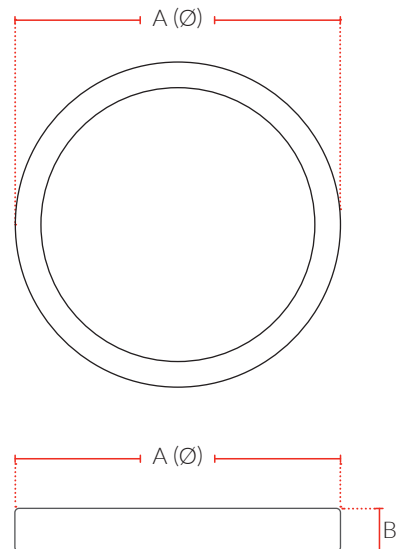

DIMENSÕES

Soluções, Orientações e Melhorias AVANT
faleconosco@avantlux.com.br

ATENDIMENTO AO CONSUMIDOR
(11) 3355-2220

avantlux.com.br • fb.com/AvantLighting • instagram.com/avantlux