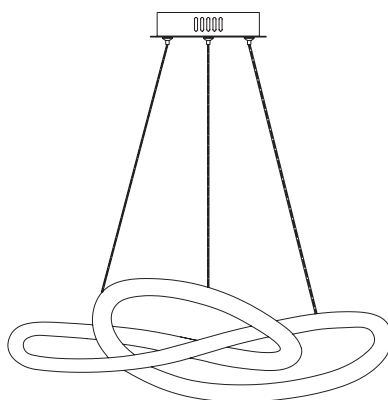

ESPECIFICAÇÕES TÉCNICAS E COMERCIAIS

CÓDIGO	DESCRIÇÃO COMERCIAL	CÓDIGO DE BARRAS	COR	POTÊNCIA	TEMPERATURA DE COR	FLUXO LUMINOSO	Dimensões (mm)			PESO (g)	MÚLTIPLO DE VENDAS	CAIXA EXTERNA
							A	B	C			
589228073	LED-PENDENTE-MARIA-50W-3000K-6500K-DO	7899452043160	DOURADO	50W	3000K ~ 6500K	5000 lm	1170	ø170	650	2100	1	2
589238072	LED-PENDENTE-MARIA-50W-3000K-6500K-PR	7899452043177	PRETO		3000K ~ 6500K	5000 lm	1170	ø170	650	2100	1	2

MODELOS

DIMENSÕES