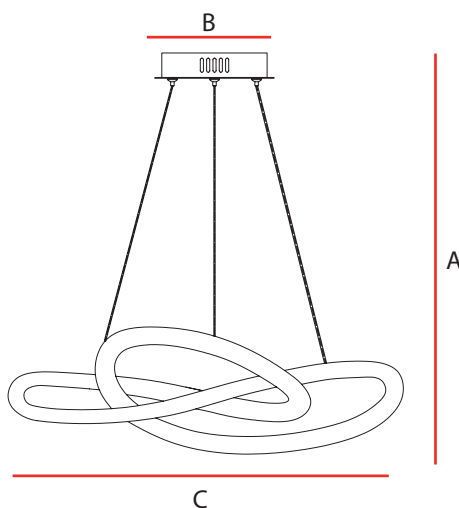

ATENDIMENTO AO CONSUMIDOR
faleconosco@avantlux.com.br
(11) 3355-2220

avantlux.com.br • fb.com/AvantLighting • instagram.com/avantlux