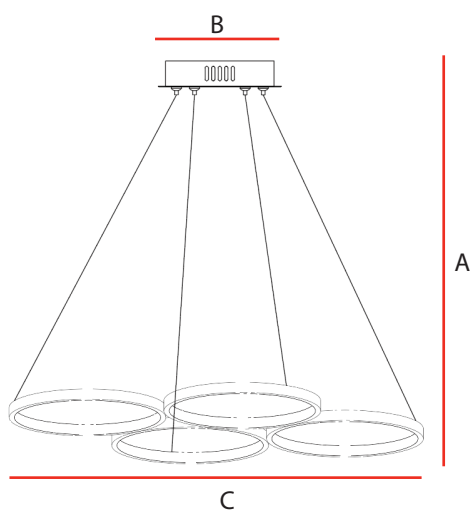

ATENDIMENTO AO CONSUMIDOR
faleconosco@avantlux.com.br
(11) 3355-2220

avantlux.com.br • fb.com/AvantLighting • instagram.com/avantlux