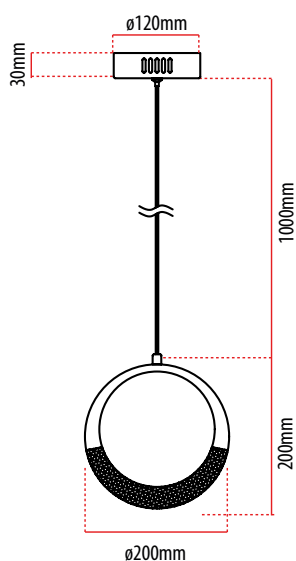

DIMENSÕES

ATENDIMENTO AO CONSUMIDOR
faleconosco@avantlux.com.br
(11) 3355-2220

avantlux.com.br • fb.com/AvantLighting • instagram.com/avantlux

As informações contidas acima poderão sofrer alterações sem prévio aviso.
As fotos são meramente ilustrativas.

* Vida útil nominal de até 25 mil horas (L70)
** IRC - Índice de Reprodução de Cores

Setembro/2024