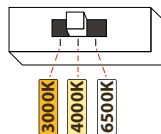

TEMPERATURA DE COR

- › Contém chave seletora de temperatura de cor

DESENHO ILUSTRATIVO - CHAVE SELETORA

IP20				
ÍNDICE DE PROTEÇÃO	NÃO DIMERIZÁVEL	ÂNGULO DE ABERTURA	IRC**	USO INTERNO