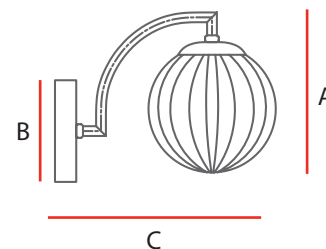

DIMENSÕES

ATENDIMENTO AO CONSUMIDOR
faleconosco@avantlux.com.br
(11) 3355-2220

avantlux.com.br • fb.com/AvantLighting • instagram.com/avantlux

As informações contidas acima poderão sofrer alterações sem prévio aviso.
As fotos são meramente ilustrativas.

* Vida útil nominal de até 25 mil horas (L70)
** IRC - Índice de Reprodução de Cores

Outubro/2024