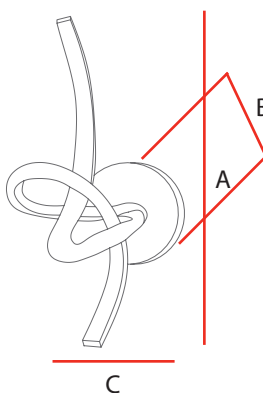

ATENDIMENTO AO CONSUMIDOR
faleconosco@avantlux.com.br
(11) 3355-2220

avantlux.com.br • fb.com/AvantLighting • instagram.com/avantlux

As informações contidas acima poderão sofrer alterações sem prévio aviso.
As fotos são meramente ilustrativas.

* Vida útil nominal de até 25 mil horas (L70)
** IRC - Índice de Reprodução de Cores

Outubro/2024