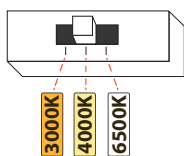

DESENHO ILUSTRATIVO - CHAVE SELETORA

CARACTERÍSTICAS DE FUNCIONAMENTO

- › Tensão nominal: 100V - 240V Bivolt Automático
- › Potência nominal: 5W
- › Corrente nominal: 127V - 40mA / 220V - 23mA
- › Fator de potência: 0,50
- › Frequência: 50-60Hz
- › Eficiência luminosa: 100lm/W
- › Vida útil: 25.000h (L70)