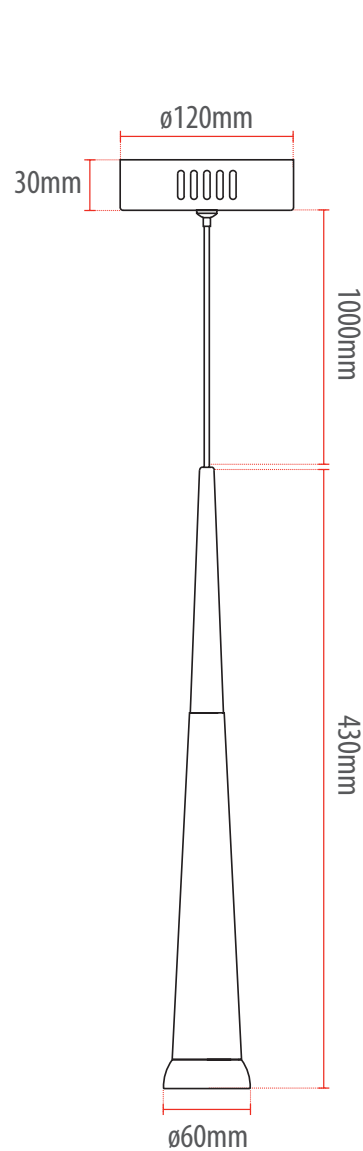

DESENHO ILUSTRATIVO - CHAVE SELETORA

CARACTERÍSTICAS DE FUNCIONAMENTO

- › Tensão nominal: 100V - 240V Bivolt Automático
- › Potência nominal: 5W
- › Corrente nominal: 127V - 40mA / 220V - 23mA
- › Fator de potência: 0,50
- › Frequência: 50-60Hz
- › Eficiência luminosa: 100lm/W
- › Vida útil: 25.000h (L70)

CÓDIGO	DESCRIÇÃO COMERCIAL	CÓDIGO DE BARRAS	COR	POTÊNCIA	TEMPERATURA DE COR	FLUXO LUMINOSO	PESO (g)	MÚLTIPLO DE VENDAS	CAIXA EXTERNA
589398073	LED-PENDENTE-DANI-5W-3000K-6500K-DO	7899452043351	DOURADO	5W	☐ 3000K ~ ☐ 6500K	500 lm	1100	1	6

MODELO

DIMENSÕES

ATENDIMENTO AO CONSUMIDOR
 faleconosco@avantlux.com.br
 (11) 3355-2220

avantlux.com.br • fb.com/AvantLighting • instagram.com/avantlux