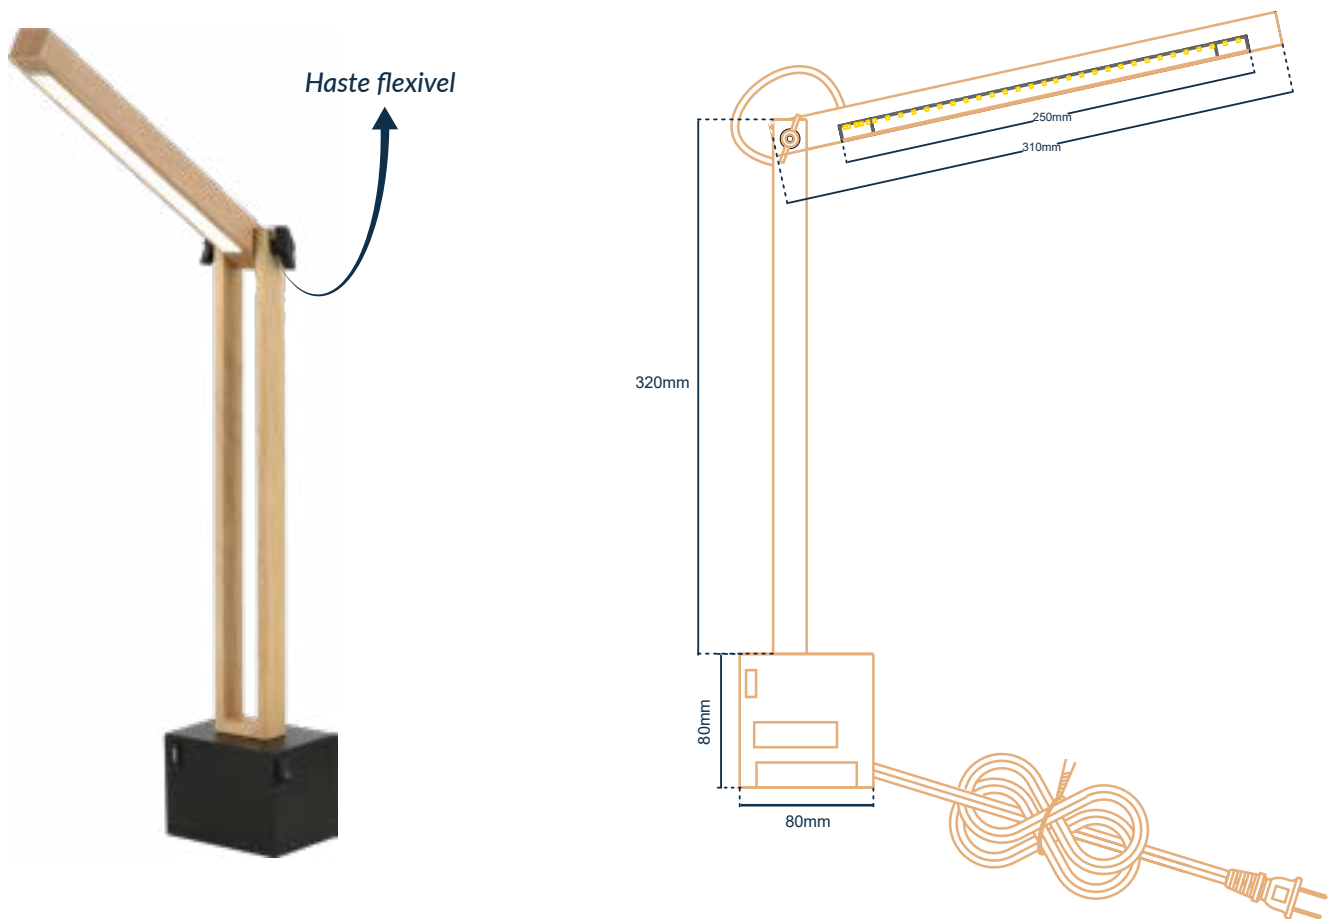

Código	Cód. de barras	Potência	Emissão de Luz	Fluxo Luminoso	Peso	Múltiplo de vendas	Caixa Ext.
489990070	7899452042118	15W	2700K ~ 6500K	1500 lm	500g	1	1

MODELO

DIMENSÕES

Luminária de mesa kavas liner

ATENDIMENTO AO CONSUM
faleconosco@deluxeilumine.com.br
(11) 3355-2220

deluxeilumine

deluxe.ilumine

deluxeilumine.com.br