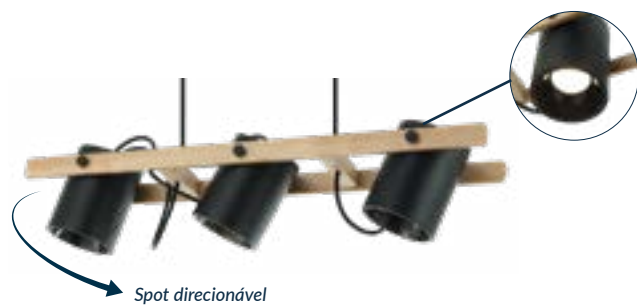

Código	Cód. de barras	Potência	Modelo	Emissão de Luz	Fluxo Luminoso	Peso	Múltiplo de vendas	Caixa Ext.
489980071	7899452042101	12W	Round	2700K ~ 6500K	3600 lm	2500g	1	4
489970072	7899452042095		Square			2000g	1	

MODELO

Pendente kavas focus round