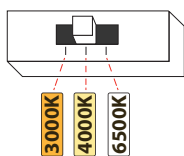

DESENHO ILUSTRATIVO - CHAVE SELETORA

CARACTERÍSTICAS DE FUNCIONAMENTO

- › Tensão nominal: 100V - 240V Bivolt Automático
- › Potência nominal: 5W
- › Corrente nominal: 127V - 40mA | 220V - 23mA
- › Fator de potência: 0,50
- › Frequência: 50-60Hz
- › Eficiência luminosa: 100lm/W
- › Vida útil: 25.000h (L70)