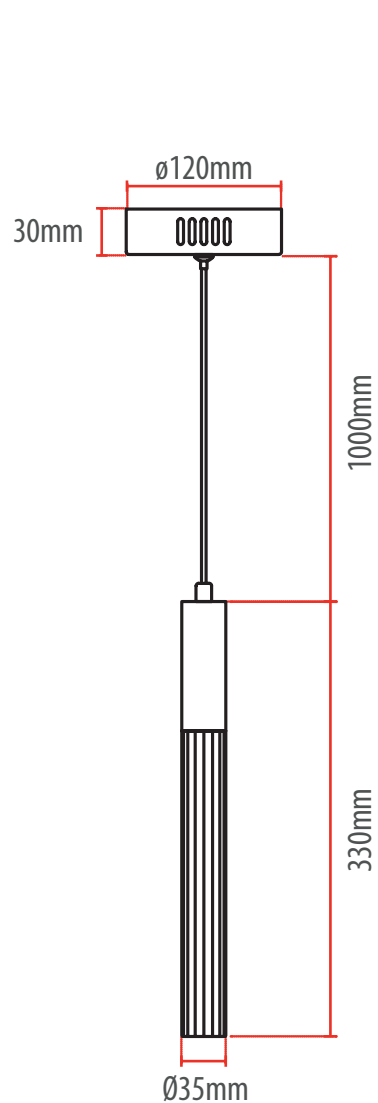

DESENHO ILUSTRATIVO - CHAVE SELETORA

CARACTERÍSTICAS DE FUNCIONAMENTO

- › Tensão nominal: 100V - 240V Bivolt Automático
- › Potência nominal: 5W
- › Corrente nominal: 127V - 40mA | 220V - 23mA
- › Fator de potência: 0,50
- › Frequência: 50-60Hz
- › Eficiência luminosa: 100lm/W
- › Vida útil: 25.000h (L70)

CÓDIGO	DESCRIÇÃO COMERCIAL	CÓDIGO DE BARRAS	COR	POTÊNCIA	TEMPERATURA DE COR	FLUXO LUMINOSO	PESO (g)	MÚLTIPLO DE VENDAS	CAIXA EXTERNA
589408079	LED-PENDENTE-MILENA-5W-3000K-6500K-DO	7899452043306	DOURADO	5W	☐ 3000K ~ ☐ 6500K	500 lm	1100	1	6

MODELO

DIMENSÕES

ATENDIMENTO AO CONSUMIDOR
faleconosco@avantlux.com.br
(11) 3355-2220

avantlux.com.br • fb.com/AvantLighting • instagram.com/avantlux

As informações contidas acima poderão sofrer alterações sem prévio aviso.
As fotos são meramente ilustrativas.