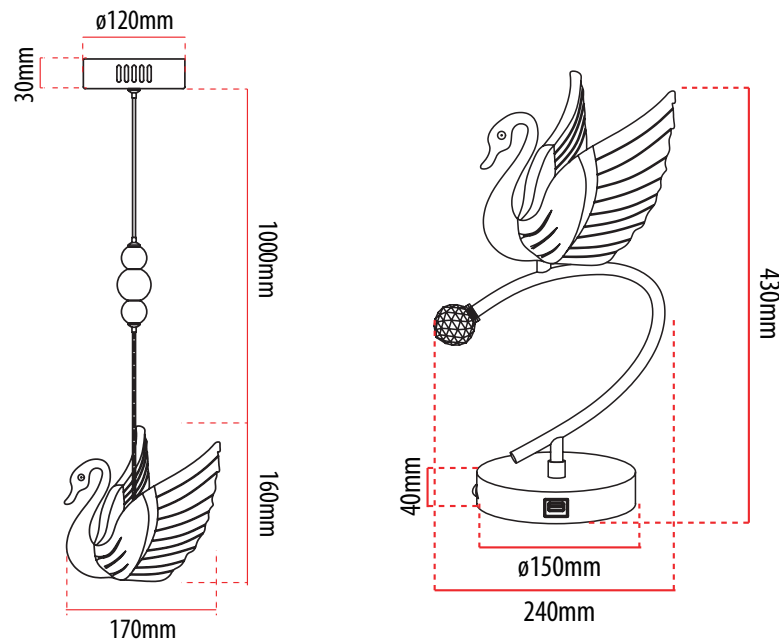

DIMENSÕES

ATENDIMENTO AO CONSUMIDOR
faleconosco@avantlux.com.br
(11) 3355-2220

avantlux.com.br • fb.com/AvantLighting • instagram.com/avantlux