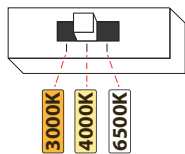

PROPRIEDADES

- › Material: Alumínio
- › Temperatura de cor: chave seletora para ajustar em 3000K, 4000K e 6500K

TEMPERATURA DE COR

- › Contém chave seletora de temperatura de cor

DESENHO ILUSTRATIVO - CHAVE SELETORA