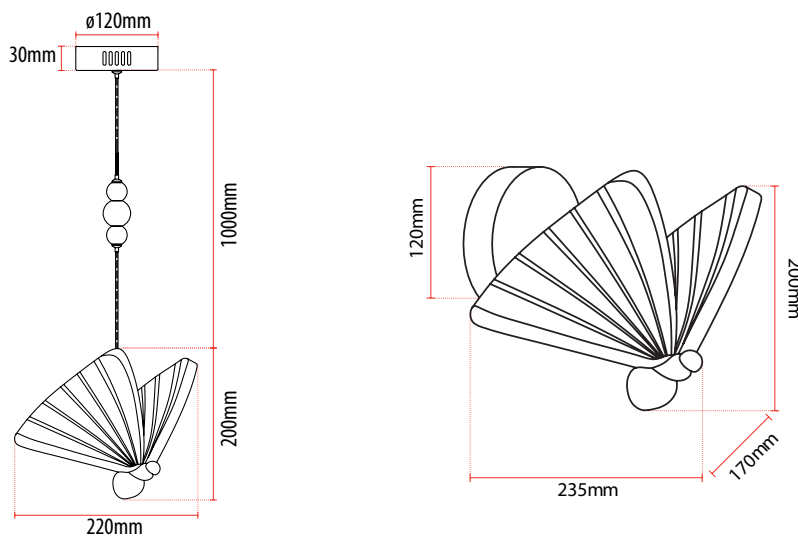

MODELO

PENDEnte

ARANDELA

DIMENSÕES

ATENDIMENTO AO CONSUMIDOR
faleconosco@avantlux.com.br
(11) 3355-2220

avantlux.com.br • fb.com/AvantLighting • instagram.com/avantlux