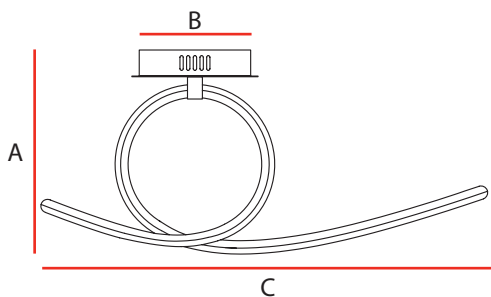

DIMENSÕES

ATENDIMENTO AO CONSUMIDOR
faleconosco@avantlux.com.br
(11) 3355-2220

avantlux.com.br • fb.com/AvantLighting • instagram.com/avantlux

As informações contidas acima poderão sofrer alterações sem prévio aviso.
As fotos são meramente ilustrativas.

* Vida útil nominal de até 25 mil horas (L70)
** IRC - Índice de Reprodução de Cores

Setembro/2024