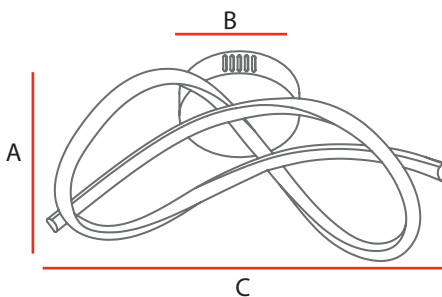

DIMENSÕES

ATENDIMENTO AO CONSUMIDOR
faleconosco@avantlux.com.br
(11) 3355-2220

avantlux.com.br • fb.com/AvantLighting • instagram.com/avantlux

As informações contidas acima poderão sofrer alterações sem prévio aviso.
As fotos são meramente ilustrativas.

* Vida útil nominal de até 25 mil horas (L70)
** IRC - Índice de Reprodução de Cores

Setembro/2024