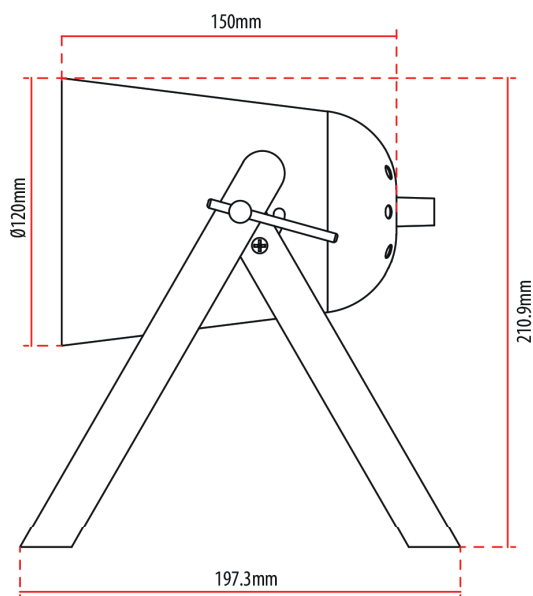

## ESPECIFICAÇÕES TÉCNICAS E COMERCIAIS

CÓDIGO	DESCRIÇÃO COMERCIAL	CÓDIGO DE BARRAS	COR	POTÊNCIA MAX	PESO	MÚLTIPLO DE VENDAS	CAIXA EXTERNA
585675808	LED-LUM-MESA-CANNON-E27-PF-PF	7899452041425	PRETO	25W	434g	0	4
585685807	LED-LUM-MESA-CANNON-E27-PF-MAD	7899452041432	MADEIRA ESCURA		435g		
585695806	LED-LUM-MESA-CANNON-E27-PF-AM	7899452041449	MADEIRA CLARA		436g		

## MODELO E DIMENSÕES

■ MADEIRA ESCURA  
585685807

■ MADEIRA CLARA  
585695806

■ PRETO FOSCO  
585675808

ATENDIMENTO AO CONSUMIDOR  
faleconosco@avantlux.com.br  
(11) 3355-2220

[pinterest.com/deluxeilumine](https://pinterest.com/deluxeilumine)