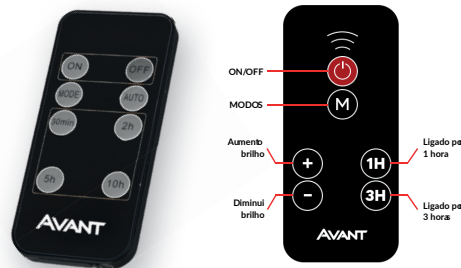

ESPECIFICAÇÕES TÉCNICAS E COMERCIAIS

CÓDIGO	MODELO	CÓDIGO DE BARRAS	POTÊNCIA	FLUXO LUMINOSO	EFICIÊNCIA LUMINOSA	TEMPERATURA DE COR	MÚLTIPLO DE VENDAS	CAIXA EXTERNA
963311304	LUMINARIA-RAIDEN-SOLARE-2W-6500K-160	7899452031822	2W	160 lm	80 lm/W	☐ 6500K	1	20
963321303	LUMINARIA-RAIDEN-SOLARE-4W-6500K-320	7899452031839	4W	320 lm				10

MODELOS

2W
963311304

4W
963321303

Controle

DIMENSÕES

PLACA SOLAR

PLACA SOLAR

SUORTE DA PLACA