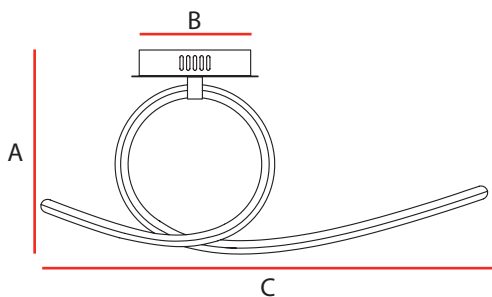

DIMENSÕES

ATENDIMENTO AO CONSUMIDOR
faleconosco@avantlux.com.br
(11) 3355-2220

avantlux.com.br • fb.com/AvantLighting • instagram.com/avantlux

As informações contidas acima poderão sofrer alterações sem prévio aviso.
As fotos são meramente ilustrativas.

* Vida útil nominal de até 25 mil horas (L70)
** IRC - Índice de Reprodução de Cores

Setembro/2024