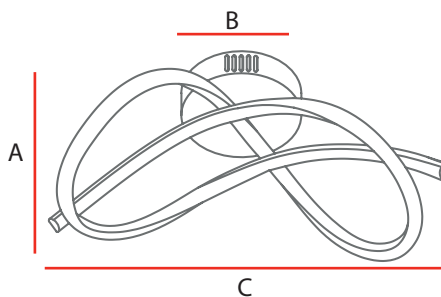

DIMENSÕES

ATENDIMENTO AO CONSUMIDOR
faleconosco@avantlux.com.br
(11) 3355-2220

avantlux.com.br • fb.com/AvantLighting • instagram.com/avantlux

As informações contidas acima poderão sofrer alterações sem prévio aviso.
As fotos são meramente ilustrativas.

* Vida útil nominal de até 25 mil horas (L70)
** IRC - Índice de Reprodução de Cores

Setembro/2024