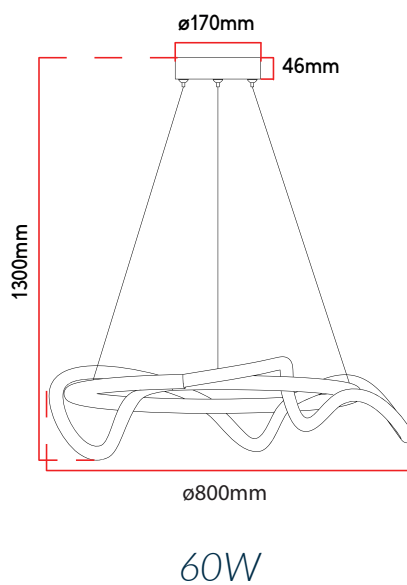

ATENDIMENTO AO CONSUMIDOR
faleconosco@deluxeilumine.com.br
(11) 3355-2220

deluxeilumine

deluxe.ilumine

deluxeilumine.com.br