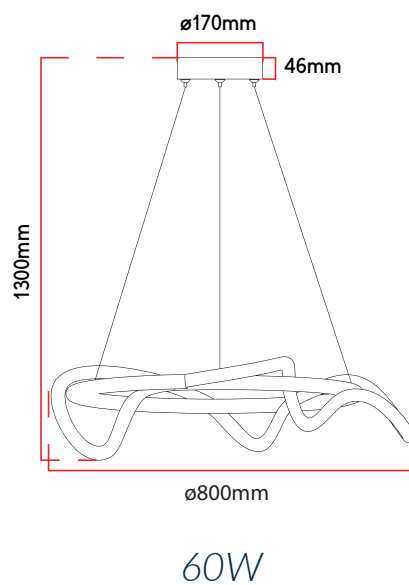

ATENDIMENTO AO CONSUMIDOR
faleconosco@deluxeilumine.com.br
(11) 3355-2220

deluxeilumine

deluxe.ilumine

deluxeilumine.com.br