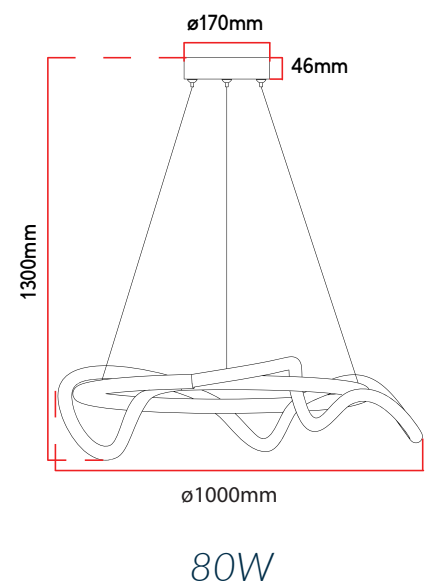

ATENDIMENTO AO CONSUMIDOR
faleconosco@deluxeilumine.com.br
(11) 3355-2220

deluxeilumine

deluxe.ilumine

deluxeilumine.com.br