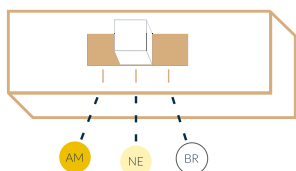

CHAVE SELETORA

IP20				
ÍNDICE DE PROTEÇÃO	NÃO DIMERIZÁVEL	ÂNGULO DE ABERTURA	IRC**	USO INTERNO

A garantia inicia-se na data da compra do produto, desde que sejam respeitadas as condições de uso descritas na embalagem, sendo necessário apresentar o Cupom ou a Nota Fiscal.