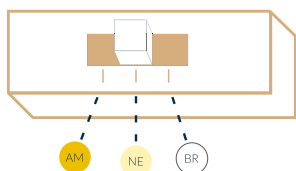

Pendente

PENDENTE VALENTINA

O **Pendente Valentina** combina elegância e funcionalidade com seu acabamento em alumínio dourado fosco, que agrega um toque de sofisticação e modernidade à decoração. Seu grande diferencial é a chave seletora de temperatura de cor, permitindo escolher entre luz quente, neutra ou fria, personalizando o ambiente conforme a ocasião. Com estilo versátil, o Valentina se adapta a diferentes tipos de decoração, desde o minimalismo até espaços mais luxuosos, tornando-se uma peça essencial na ambientação.

CHAVE SELETORA

IP20				
ÍNDICE DE PROTEÇÃO	NÃO DIMERIZÁVEL	ÂNGULO DE ABERTURA 180°	IRC**	USO INTERNO

A garantia inicia-se na data da compra do produto, desde que sejam respeitadas as condições de uso descritas na embalagem, sendo necessário apresentar o Cupom ou a Nota Fiscal.