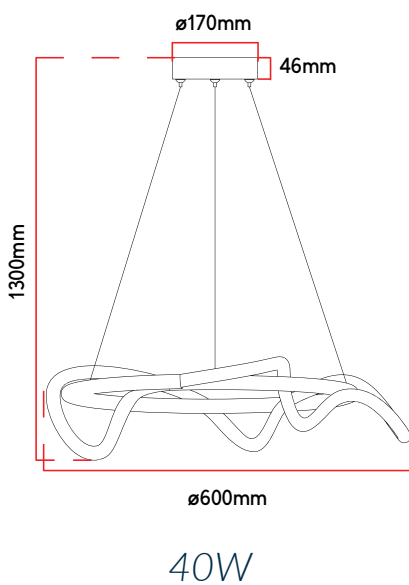

ATENDIMENTO AO CONSUMIDOR
faleconosco@deluxeilumine.com.br
(11) 3355-2220

deluxeilumine

deluxe.ilumine

deluxeilumine.com.br