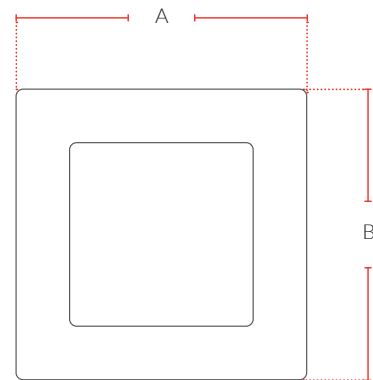

DIMENSÕES

ATENDIMENTO AO CONSUMIDOR
faleconosco@avantlux.com.br
(11) 3355-2220

avantlux.com.br • fb.com/AvantLighting • instagram.com/avantlux