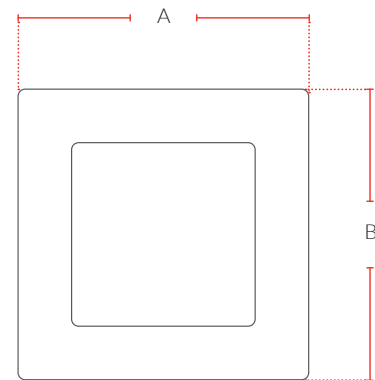

DIMENSÕES

ATENDIMENTO AO CONSUMIDOR
faleconosco@avantlux.com.br
(11) 3355-2220

avantlux.com.br • fb.com/AvantLighting • instagram.com/avantlux