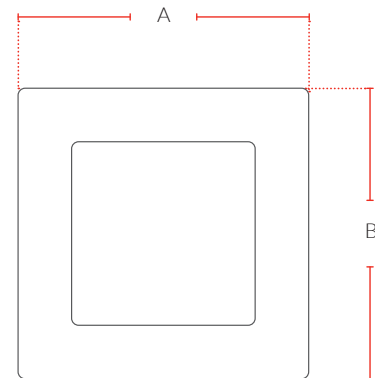

DIMENSÕES

ATENDIMENTO AO CONSUMIDOR
faleconosco@avantlux.com.br
(11) 3355-2220

avantlux.com.br • fb.com/AvantLighting • instagram.com/avantlux