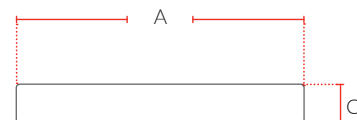

DIMENSÕES

ATENDIMENTO AO CONSUMIDOR
faleconosco@avantlux.com.br
(11) 3355-2220

avantlux.com.br • fb.com/AvantLighting • instagram.com/avantlux