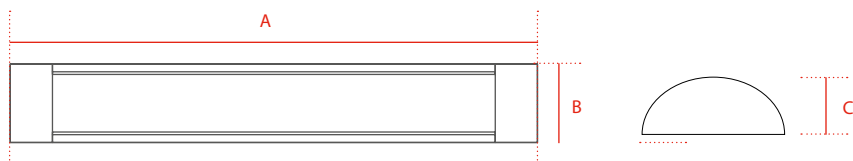

DIMENSÕES

ATENDIMENTO AO CONSUMIDOR
(11) 3355-2220

avantlux.com.br • fb.com/AvantLighting • instagram.com/avantlux

As informações contidas acima poderão sofrer alterações sem prévio aviso.
As fotos são meramente ilustrativas.

* Vida útil nominal de até 25 mil horas (L70)
** IRC - Índice de Reprodução de Cores

Outubro/2023