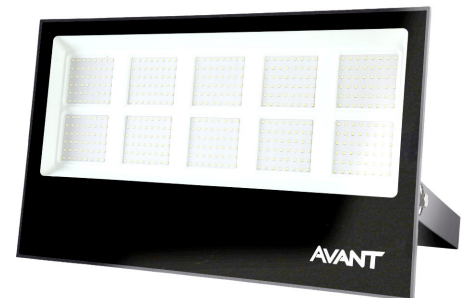

SLIM 500

DIMENSÕES