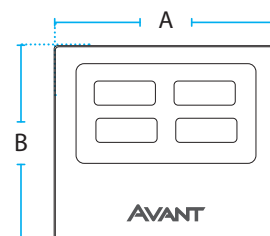

MODELO

SLIM 10

SLIM 20

SLIM 30

SLIM 50

SLIM 100

SLIM 150

SLIM 200

SLIM 300

SLIM 400

SLIM 500

DIMENSÕES

ATENDIMENTO AO CONSUMIDOR
(11) 3355-2220

avantlux.com.br

fb.com/AvantLighting

As informações contidas acima poderão sofrer alterações sem prévio aviso.
As fotos são meramente ilustrativas.