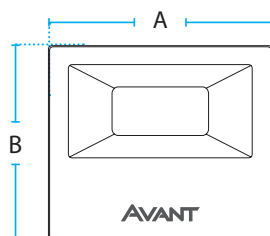

MODELO

SLIM 10

SLIM 20

SLIM 30

SLIM 50

SLIM 100

SLIM 150

SLIM 200

SLIM 300

SLIM 400

SLIM 500

DIMENSÕES

ATENDIMENTO AO CONSUMIDOR
(11) 3355-2220

avantlux.com.br

fb.com/AvantLighting

As informações contidas acima poderão sofrer alterações sem prévio aviso.
As fotos são meramente ilustrativas.