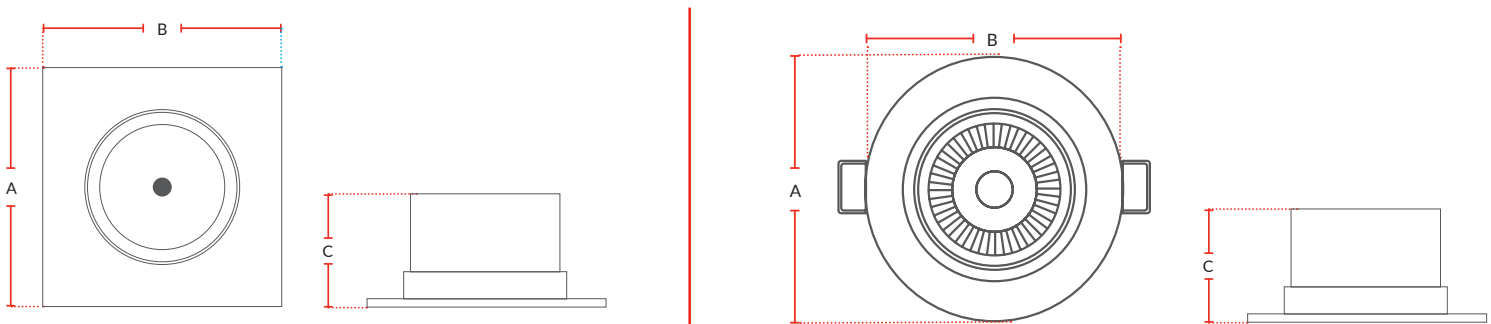

ATENDIMENTO AO CONSUMIDOR
faleconosco@avantlux.com.br
(11) 3355-2220

avantlux.com.br • fb.com/AvantLighting • instagram.com/avantlux

As informações contidas acima poderão sofrer alterações sem prévio aviso.
As fotos são meramente ilustrativas. Em caso de dúvida consulte-nos.

* Vida útil de até 15 mil horas
** IRC - Índice de Reprodução de Cores

Fevereiro/2024