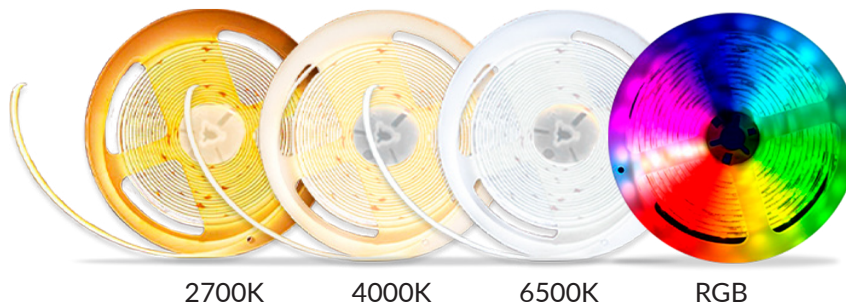

DRIVER 12VDC

CÓDIGO	DESCRIÇÃO COMERCIAL	TENSÃO DE ENTRADA	TENSÃO DE SAÍDA	MEDIDA DA FITA	FITA LUCE		MÚLTIPLO DE VENDAS	CAIXA EXT.
					8 W/M	15 W/m		
994001070	DRIVER-LUCE-12V-1,5A-BIVOLT	100-240 Vca	12 Vcc	1 metro	1,5A	1,5A	10 unid	200 unid
994011376	DRIVER-LUCE-12V-2A-BIVOLT			2 metros	1,5A	3,0A		200 unid
994022174	DRIVER-LUCE-12V-3A-BIVOLT			3 metros	2,0A	4,0A		100 unid
994032579	DRIVER-LUCE-12V-4A-BIVOLT			4 metros	3,0A	5,0A		100 unid
994042875	DRIVER-LUCE-12V-5A-BIVOLT			5 metros	4,0A	8,5A		100 unid
994052973	DRIVER-LUCE-12V-6A-BIVOLT			10 metros	8,5A	12,5A		100 unid

ESPECIFICAÇÃO DO DRIVER

MODELO	POTÊNCIA MÁXIMA
1,5A	18,0W
2,0A	24,0W
3,0A	36,0W
4,0A	48,0W
5,0A	60,0W
6,0A	72,0W

*Drivers indicados apenas para utilização com a Fita Luce

MODELOS

2700K

4000K

6500K

RGB

O rolo contém 5 metros com local de corte a cada 2,5cm, indicado por uma tesoura.

ATENDIMENTO AO CONSUMIDOR
(11) 3355-2220

avantlux.com.br • fb.com/AvantLighting • instagram.com/avantlux

As informações contidas acima poderão sofrer alterações sem prévio aviso. *Vida útil até 25 mil horas
As fotos são meramente ilustrativas. Em caso de dúvida consulte o SOMA. **IRC - Índice de Reprodução de Cores

Outubro/2023