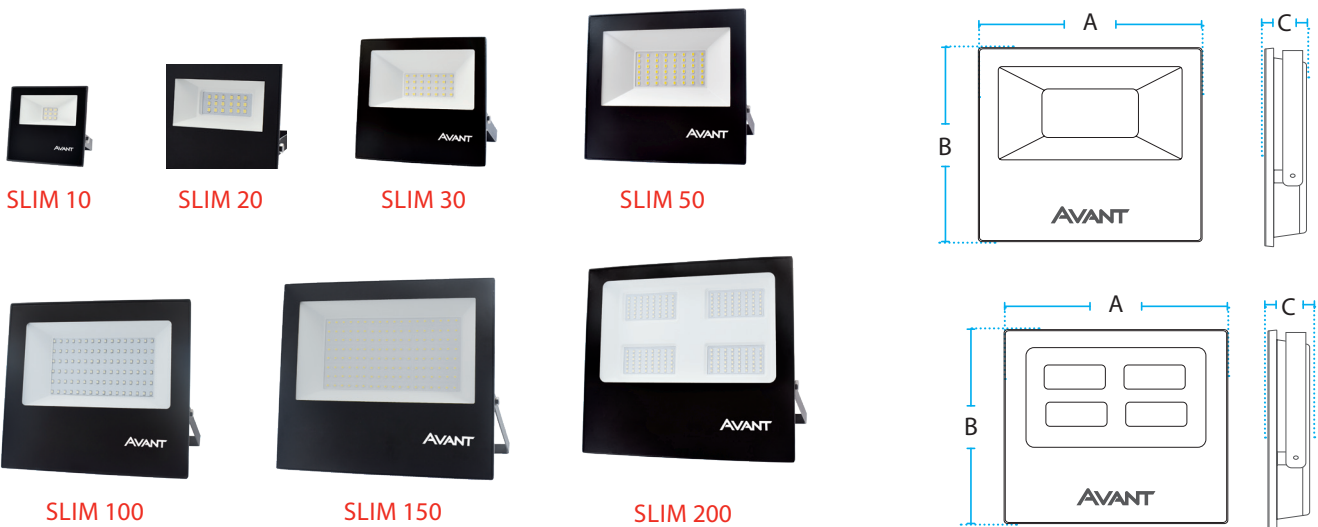

MODELO

ATENDIMENTO AO CONSUMIDOR
(11) 3355-2220

avantlux.com.br

fb.com/AvantLighting

As informações contidas acima poderão sofrer alterações sem prévio aviso.
As fotos são meramente ilustrativas.

* Vida útil nominal de até 25 mil horas (L70)
** IRC - Índice de Reprodução de Cores

Janeiro/2024