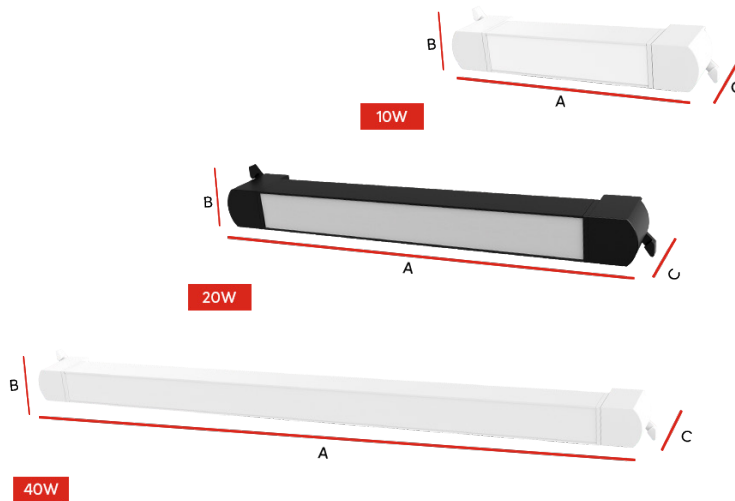

DIMENSÕES

MODELOS