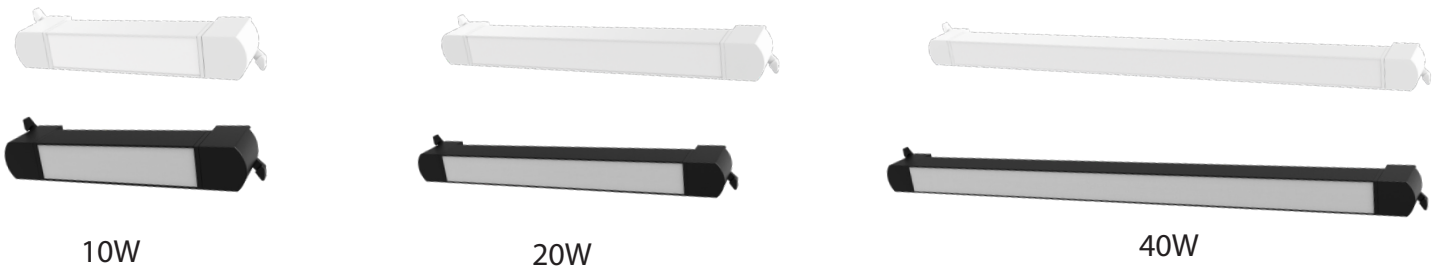

ATENDIMENTO AO CONSUMIDOR
(11) 3355-2220

avantlux.com.br • fb.com/AvantLighting • instagram.com/avantlux

As informações contidas acima poderão sofrer alterações sem prévio aviso.
As fotos são meramente ilustrativas.

Outubro/2023