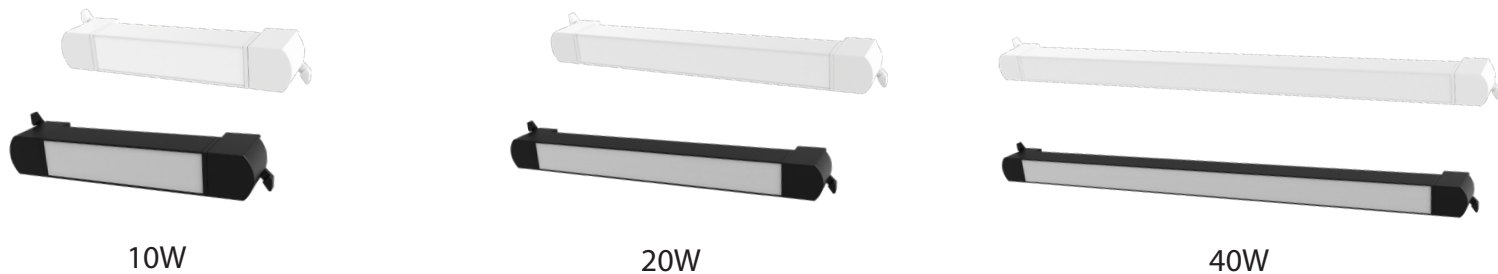

MODELOS

ATENDIMENTO AO CONSUMIDOR
(11) 3355-2220

avantlux.com.br • fb.com/AvantLighting • instagram.com/avantlux

As informações contidas acima poderão sofrer alterações sem prévio aviso.
As fotos são meramente ilustrativas.

Outubro/2023