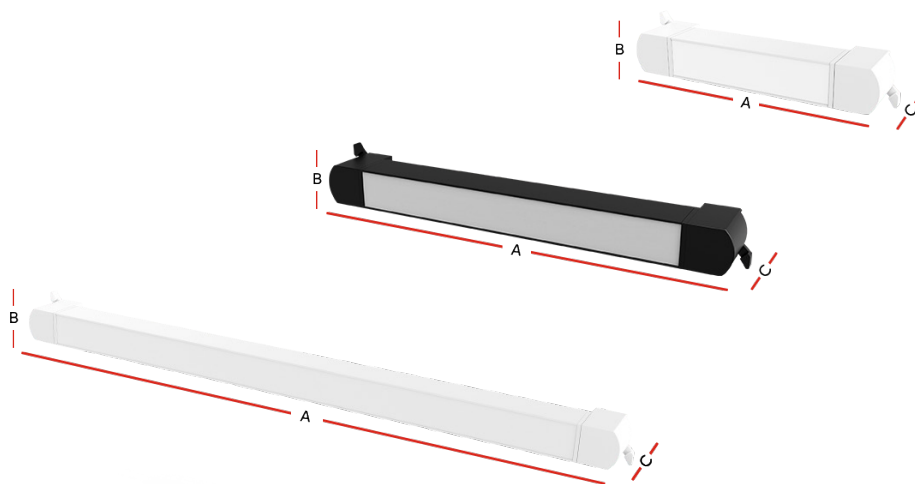

Código	Descrição Comercial	Código de Barras	Potência	Fluxo Luminoso	Cor	Temperatura de Cor	DIMENSÕES (mm)			Peso	Múlt de Vendas	Caixa Ext.
							A	B	C			
910010377	LED-SPOT-TRILHO-AUTHENTIC-LINEA-AM2700K-10W-BF-120-BIVOLT-800	7899452029294	10W	800 lm	BRANCO	AM2700K	214	33	57	160g		
910020574	LED-SPOT-TRILHO-AUTHENTIC-LINEA-NE4000K-10W-BF-120-BIVOLT-800	7899452029300				NE4000K						
910031372	LED-SPOT-TRILHO-AUTHENTIC-LINEA-BR6500K-10W-BF-120-BIVOLT-800	7899452029317				BR6500K						
910040374	LED-SPOT-TRILHO-AUTHENTIC-LINEA-AM2700K-10W-PF-120-BIVOLT-800	7899452029324			PRETO	AM2700K						
910050571	LED-SPOT-TRILHO-AUTHENTIC-LINEA-NE4000K-10W-PF-120-BIVOLT-800	7899452029331				NE4000K						
910061379	LED-SPOT-TRILHO-AUTHENTIC-LINEA-BR6500K-10W-PF-120-BIVOLT-800	7899452029348				BR6500K						
910071378	LED-SPOT-TRILHO-AUTHENTIC-LINEA-AM2700K-20W-BF-120-BIVOLT-1600	7899452029355	20W	1600 lm	BRANCO	AM2700K	346	33	57	260g		
910081575	LED-SPOT-TRILHO-AUTHENTIC-LINEA-NE4000K-20W-BF-120-BIVOLT-1600	7899452029362				NE4000K						
910091376	LED-SPOT-TRILHO-AUTHENTIC-LINEA-BR6500K-20W-BF-120-BIVOLT-1600	7899452029379				BR6500K						
910100375	LED-SPOT-TRILHO-AUTHENTIC-LINEA-AM2700K-20W-PF-120-BIVOLT-1600	7899452029386			PRETO	AM2700K						
910110572	LED-SPOT-TRILHO-AUTHENTIC-LINEA-NE4000K-20W-PF-120-BIVOLT-1600	7899452029393				NE4000K						
910121370	LED-SPOT-TRILHO-AUTHENTIC-LINEA-BR6500K-20W-PF-120-BIVOLT-1600	7899452029409				BR6500K						
910190376	LED-SPOT-TRILHO-AUTHENTIC-LINEA-AM2700K-40W-BF-120-BIVOLT-3200	7899452029478	40W	3200 lm	BRANCO	AM2700K	611	33	57	480g		
910200570	LED-SPOT-TRILHO-AUTHENTIC-LINEA-NE4000K-40W-BF-120-BIVOLT-3200	7899452029485				NE4000K						
910211378	LED-SPOT-TRILHO-AUTHENTIC-LINEA-BR6500K-40W-BF-120-BIVOLT-3200	7899452029492				BR6500K						
910220370	LED-SPOT-TRILHO-AUTHENTIC-LINEA-AM2700K-40W-PF-120-BIVOLT-3200	7899452029508			PRETO	AM2700K						
910230577	LED-SPOT-TRILHO-AUTHENTIC-LINEA-NE4000K-40W-PF-120-BIVOLT-3200	7899452029515				NE4000K						
910241375	LED-SPOT-TRILHO-AUTHENTIC-LINEA-BR6500K-40W-PF-120-BIVOLT-3200	7899452029522				BR6500K