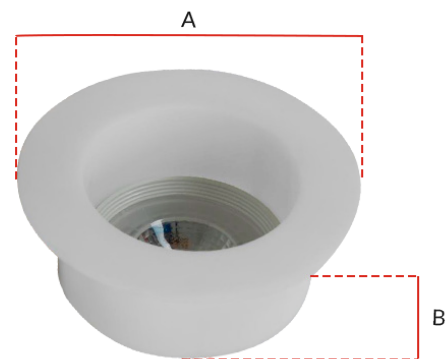

Código	Descrição Comercial	Código de Barras	Modelo	Cor	Potência	Fluxo Luminoso	Temperatura de Cor	Dimensões (mm)			Peso	Múlt. de Vendas	Caixa Ext.					
								A	B	C								
908832055	LED-SPOT-COMFORT-QUA-2700K-EMB-5W-BIVOLT-400-BF	7899452031297	Quadrado	Branco	5W	400 lm	AM2700K	94	94	36,5	70g	10	50					
908835056	LED-SPOT-COMFORT-QUA-2700K-EMB-5W-BIVOLT-400-PF	7899452031327		Preto			AM2700K											
908838057	LED-SPOT-COMFORT-RED-2700K-EMB-5W-BIVOLT-400-BF	7899452031358	Redondo	Branco			AM2700K							Ø94	36,5	-	10	50
908841057	LED-SPOT-COMFORT-RED-2700K-EMB-5W-BIVOLT-400-PF	7899452031389		Preto			AM2700K											
908831085	LED-SPOT-COMFORT-QUA-4000K-EMB-5W-BIVOLT-400-BF	7899452031280	Quadrado	Branco			NE4000K	94	94	36,5		10	50					
908834086	LED-SPOT-COMFORT-QUA-4000K-EMB-5W-BIVOLT-400-PF	7899452031310		Preto			NE4000K											
908837087	LED-SPOT-COMFORT-RED-4000K-EMB-5W-BIVOLT-400-BF	7899452031341	Redondo	Branco			NE4000K					Ø94	36,5	-	10	50		
908840087	LED-SPOT-COMFORT-RED-4000K-EMB-5W-BIVOLT-400-PF	7899452031372		Preto			NE4000K											
908830132	LED-SPOT-COMFORT-QUA-6500K-EMB-5W-BIVOLT-400-BF	7899452031273	Quadrado	Branco			BR6500K	94	94	36,5		10	50					
908833133	LED-SPOT-COMFORT-QUA-6500K-EMB-5W-BIVOLT-400-PF	7899452031303		Preto			BR6500K											
908836134	LED-SPOT-COMFORT-RED-6500K-EMB-5W-BIVOLT-400-BF	7899452031334	Redondo	Branco			BR6500K					Ø94	36,5	-	10	50		
908839135	LED-SPOT-COMFORT-RED-6500K-EMB-5W-BIVOLT-400-PF	7899452031365		Preto			BR6500K											

DIMENSÕES

MODELOS

ATENDIMENTO AO CONSUMIDOR
(11) 3355-2220

avantlux.com.br • fb.com/AvantLighting • instagram.com/avantlux

As informações contidas acima poderão sofrer alterações sem prévio aviso.
As fotos são meramente ilustrativas.

Outubro/2023