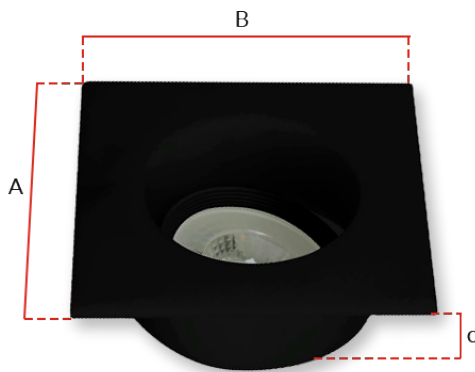

Código	Descrição Comercial	Código de Barras	Modelo	Cor	Potência	Fluxo Luminoso	Temperatura de Cor	Dimensões (mm)			Peso	Múlt. de Vendas	Caixa Ext.					
								A	B	C								
908832055	LED-SPOT-COMFORT-QUA-2700K-EMB-5W-BIVOLT-400-BF	7899452031297	Quadrado	Branco	5W	400 lm	AM2700K	94	94	36,5	70g	10	50					
908835056	LED-SPOT-COMFORT-QUA-2700K-EMB-5W-BIVOLT-400-PF	7899452031327		Preto			AM2700K											
908838057	LED-SPOT-COMFORT-RED-2700K-EMB-5W-BIVOLT-400-BF	7899452031358	Redondo	Branco			AM2700K							Ø94	36,5	-	10	50
908841057	LED-SPOT-COMFORT-RED-2700K-EMB-5W-BIVOLT-400-PF	7899452031389		Preto			AM2700K											
908831085	LED-SPOT-COMFORT-QUA-4000K-EMB-5W-BIVOLT-400-BF	7899452031280	Quadrado	Branco			NE4000K	94	94	36,5		10	50					
908834086	LED-SPOT-COMFORT-QUA-4000K-EMB-5W-BIVOLT-400-PF	7899452031310		Preto			NE4000K											
908837087	LED-SPOT-COMFORT-RED-4000K-EMB-5W-BIVOLT-400-BF	7899452031341	Redondo	Branco			NE4000K					Ø94	36,5	-	10	50		
908840087	LED-SPOT-COMFORT-RED-4000K-EMB-5W-BIVOLT-400-PF	7899452031372		Preto			NE4000K											
908830132	LED-SPOT-COMFORT-QUA-6500K-EMB-5W-BIVOLT-400-BF	7899452031273	Quadrado	Branco			BR6500K	94	94	36,5		10	50					
908833133	LED-SPOT-COMFORT-QUA-6500K-EMB-5W-BIVOLT-400-PF	7899452031303		Preto			BR6500K											
908836134	LED-SPOT-COMFORT-RED-6500K-EMB-5W-BIVOLT-400-BF	7899452031334	Redondo	Branco			BR6500K					Ø94	36,5	-	10	50		
908839135	LED-SPOT-COMFORT-RED-6500K-EMB-5W-BIVOLT-400-PF	7899452031365		Preto			BR6500K											

DIMENSÕES

MODELOS

ATENDIMENTO AO CONSUMIDOR
(11) 3355-2220

avantlux.com.br • fb.com/AvantLighting • instagram.com/avantlux

As informações contidas acima poderão sofrer alterações sem prévio aviso.
As fotos são meramente ilustrativas.

Outubro/2023