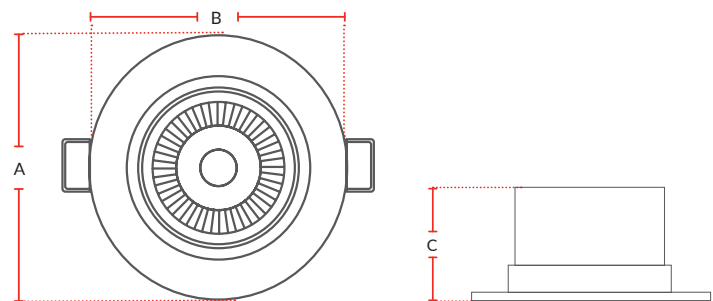

DIMENSÕES

ATENDIMENTO AO CONSUMIDOR
faleconosco@avantlux.com.br
(11) 3355-2220

avantlux.com.br • fb.com/AvantLighting • instagram.com/avantlux