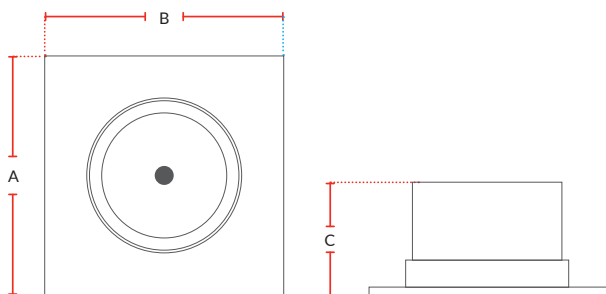

DIMENSÕES

ATENDIMENTO AO CONSUMIDOR
faleconosco@avantlux.com.br
(11) 3355-2220

avantlux.com.br • fb.com/AvantLighting • instagram.com/avantlux