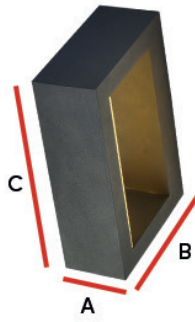

Código	Descrição Comercial	Código de Barras	Modelo	Dimensões (mm)			Peso (g)	Múlt. de Vendas	Caixa Ext.
				A	B	C			
912205870	LED-ARAND-OCCHIO-INT-IP20-7W-AM2700-PR	7899452026712	IP20	130	130	60	30		
912215671	LED-ARAND-OCCHIO-INT-IP20-7W-AM2700-BR	7899452026729		130	130	60	30		
912225878	LED-ARAND-OCCHIO-INT-IP20-12W-AM2700-PR	7899452026736		200	130	60	50		
912235679	LED-ARAND-OCCHIO-INT-IP20-12W-AM2700-BR	7899452026743		200	130	60	50		
912245876	LED-ARAND-OCCHIO-INT-IP20-17W-AM2700-PR	7899452026750		320	130	60	70		
912255677	LED-ARAND-OCCHIO-INT-IP20-17W-AM2700-BR	7899452026767		320	130	60	70		
912265874	LED-ARAND-OCCHIO-EXT-IP55-7W-AM2700-PF	7899452026774	IP55	140	140	45	750		
912275675	LED-ARAND-OCCHIO-EXT-IP55-7W-AM2700-BR	7899452026781		140	140	45	750		
912285872	LED-ARAND-OCCHIO-EXT-IP55-12W-AM2700-PF	7899452026798		200	140	45	1000		
912295673	LED-ARAND-OCCHIO-EXT-IP55-12W-AM2700-BR	7899452026804		200	140	45	1000		

MODELOS

IP20

12W

IP55

7W

12W

ATENDIMENTO AO CONSUMIDOR
(11) 3355-2220

avantlux.com.br • fb.com/AvantLighting • instagram.com/avantlux

As informações contidas acima poderão sofrer alterações sem prévio aviso.
As fotos são meramente ilustrativas.

Janeiro/2024