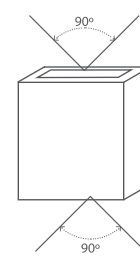

PROPRIEDADES

- › Corpo e difusor em policarbonato.
- › Disponível na potência de 4W (Versatti) e 6W (Rischi e Quattro)
- › Ângulo de abertura: Rischi: 90°, Quattro: 7°, Versatti: De 10° a 90° (ajustável)
- › Fluxo luminoso constante em toda faixa de tensão.
- › Baixo consumo de energia.
- › Tipo de instalação: Sobrepor.

MODELO

Versati

Rischi

Quattro

DIMENSÕES

Versati

Rischi

Quattro