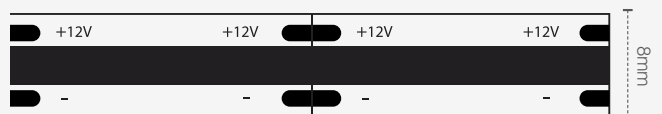

2 anos
GARANTIA

ÍNDICE
PROTEÇÃO
IP20

COB

CORES MAIS VIVAS COM
IRC >90

Não deixa marcas

Iluminação uniforme em toda a extensão da fita

FITA LUCE

O rolo contém 5 metros com local de corte a cada 5cm