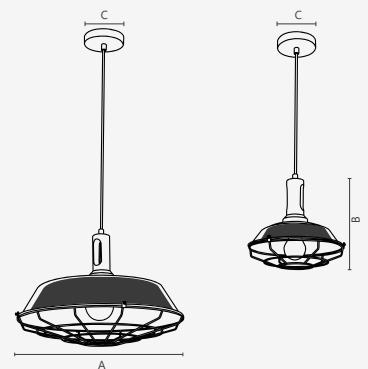

LED

integrado

PENDENTE TENNESSEE

Cabo ajustável com 1,5m de comprimento

Unidade de medida: milímetros (mm)

489611001

260 mm

Dimensões	A. Ø260 B. 250 C. Ø120
Material	Aço ● PF - Preto Fosco
Peso	700g
Base	1x E27
Múltiplo de Vendas	1
Caixa Externa	1