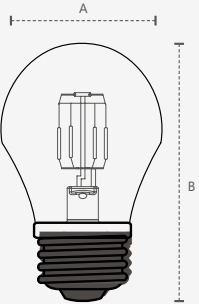

LÂMPADAS
BOLINHA
FILAMENTO

Unidade de medida: milímetros (mm)