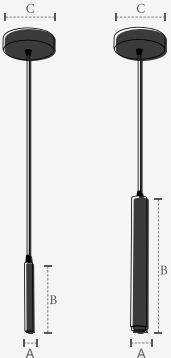

PENDENTE SPEAR

Cabo ajustável com 1,5m de comprimento