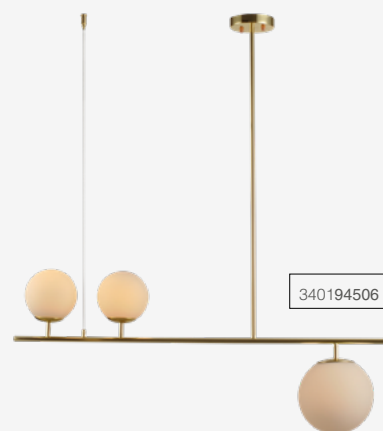

340184408

LIBRA

Dimensões	A.1000 B.1175 C.Ø120 D.Ø150 E.Ø250
Material	Aço e vidro ● CB - Cobre Brilho
Peso	1,5kg
Base	3x E27
Múltiplo de Vendas	1
Caixa Externa	1

340194506

LIBRA

Dimensões	A.1000 B.1175 C.Ø120 D.Ø150 E.Ø250
Material	Aço e vidro ● OB - Ouro Brilho
Peso	1,5kg
Base	3x E27
Múltiplo de Vendas	1
Caixa Externa	1