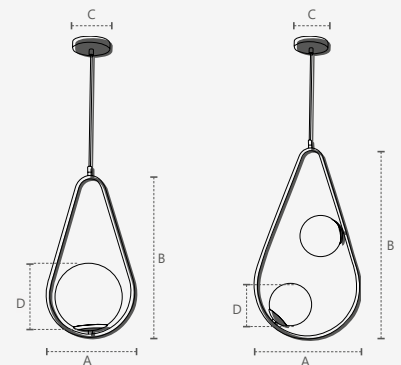

LER PRODUTO

Renata Tristão
Fotógrafa Camila Santos
CASACOR ES

Lâmpada indicada: **Bolinha G45**

*Lâmpada não inclusa

PÉROLA GOTA

Cabo ajustável com 1,5m de comprimento

Unidade de medida: milímetros (mm)

340385805

GOTA

Dimensões	A.260 B.470 C.Ø120 D.Ø250
Material	Aço e Vidro ● PF - Preto Fosco
Peso	660g
Base	1x E27
Múltiplo de Vendas	1
Caixa Externa	1

340394401

GOTA

Dimensões	A.260 B.470 C.Ø120 D.Ø250
Material	Aço e Vidro ● CB - Cobre Brilho
Peso	660g
Base	1x E27
Múltiplo de Vendas	1
Caixa Externa	1