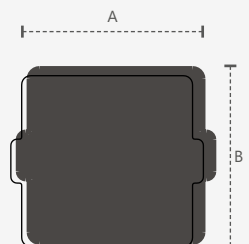

LER PRODUTO

2
anos
GARANTIA

Borda Infinita

ÍNDICE
PROTEÇÃO
IP20

integrado

**PAINEL
FLAT
QUADRADO**

MEDIDAS APROXIMADAS, COM TOLERÂNCIA DE $\pm 5\%$

Unidade de medida: milímetros (mm)