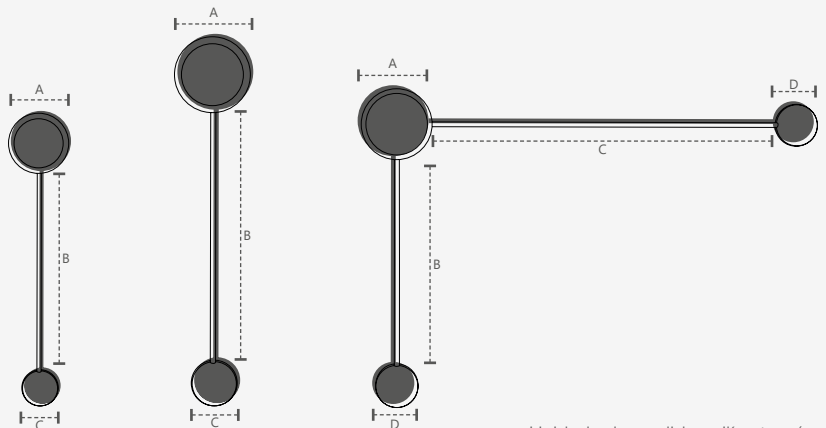

LED
integrado

HASTES ARTICULADAS
Rotacione as hastes metálicas
de maneira independente para
ambos os lados e faça efeitos
de luz criativos.

ARANDELA COMPASS

Unidade de medida: milímetros (mm)

● 2700K
341200378