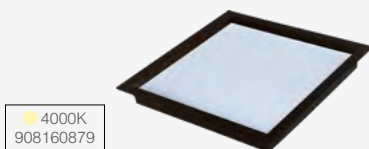

● 4000K
908160879

QUADRADO - 6W

Dimensões	A. 35 B.120 C.120
Material	Polycarbonato ● Preto
Temperatura de cor	■ NE4000K
Peso	120g
Lúmens	450lm
Potência	6W
Múltiplo de Vendas	10
Caixa Externa	100