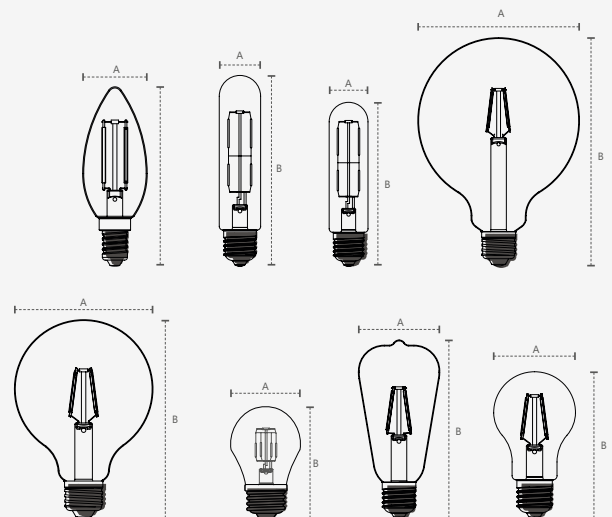

LÂMPADAS
RETRÔ
ÂMBAR

Unidade de medida: milímetros (mm)