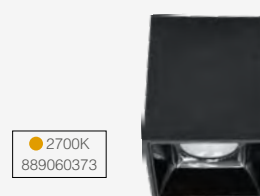

QUADRADO 12W

Dimensões	A.76 B.76 C.100
Cor	● Preto
Temperatura de cor	■ AM2700K
Peso	260g
Lúmens	960lm
Intensidade Luminosa	2085cd
Potência	12W
Múltiplo de Vendas	10
Caixa Externa	60