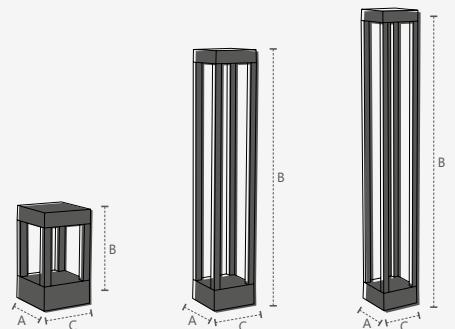

Unidade de medida: milímetros (mm)