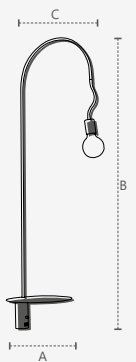

LUMINÁRIAS ARAMIS

COLUNA

Unidade de medida: milímetros (mm)