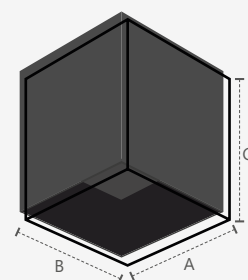

SPOT
HAUT
QUADRADO

Unidade de medida: milímetros (mm)

QUADRADO 12W

Dimensões	A.76 B.76 C.100
Cor	○ Branco
Temperatura de cor	■ AM2700K
Peso	260g
Lúmens	960lm
Intensidade Luminosa	2085cd
Potência	12W
Múltiplo de Vendas	10
Caixa Externa	60