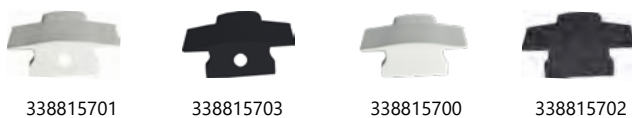

MODELO 24X08

MODELO 24X15

MODELO 36X26

MODELO 43X35

MODELO 65X10

2 anos
GARANTIA

ÍNDICE
PROTEÇÃO
IP20

PRODUZIDO
AL
EM ALUMÍNIO