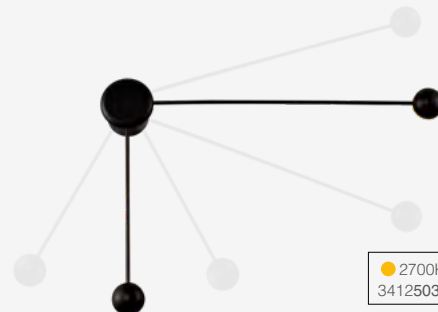

● 2700K
341250373

COMPASS DUO

Dimensões	A. Ø110 B.350 C.650 D.Ø60
Material	Alumínio ● Preto Fosco
Peso	1kg
Lumens	550lm
Potência	10W
Múltiplo de Vendas	1
Caixa Externa	6

Vida útil de 15000h (L70)
Tensão nominal: 100V - 240V | Bivolt Automático | Fator de potência: ≥0,50
Frequência: 60Hz | Eficiência luminosa: 55lm/W