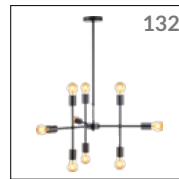

HASH
Metálico