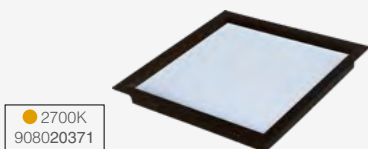

● 2700K
908020371

QUADRADO - 6W

Dimensões	A. 35 B.120 C.120
Material	Polycarbonato ● Preto
Temperatura de cor	■ AM2700K
Peso	120g
Lúmens	450lm
Potência	6W
Múltiplo de Vendas	10
Caixa Externa	100