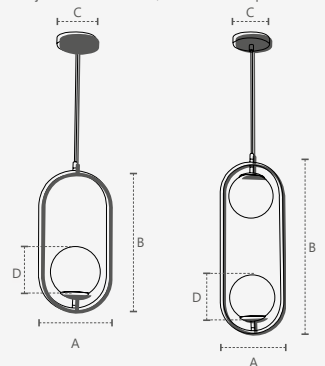

340404506

GOTA

Dimensões	A.260 B.470 C.Ø120 D.Ø250
Material	Aço e Vidro ● OB - Ouro Brilho
Peso	660g
Base	1x E27
Múltiplo de Vendas	1
Caixa Externa	1

340415809

GOTA DUO

Dimensões	A.355 B.675 C.Ø120 D.Ø150
Material	Aço e Vidro ● PF - Preto Fosco
Peso	900g
Base	2x E27
Múltiplo de Vendas	1
Caixa Externa	1

340424405

GOTA DUO

Dimensões	A.355 B.675 C.Ø120 D.Ø150
Material	Aço e Vidro ● CB - Cobre Brilho
Peso	900g
Base	2x E27
Múltiplo de Vendas	1
Caixa Externa	1

340434503

GOTA DUO

Dimensões	A.355 B.675 C.Ø120 D.Ø150
Material	Aço e Vidro ● OB - Ouro Brilho
Peso	900g
Base	2x E27
Múltiplo de Vendas	1
Caixa Externa	1

Manuel Vitorio
Mariana Barroso

Lâmpada indicada: **Bolinha G45**
*Lâmpada não inclusa

PÉROLA ARCO

Cabo ajustável com 1,5m de comprimento

Unidade de medida: milímetros (mm)

340445806

ARCO

Dimensões	A.200 B.400 C.Ø120 D.Ø150
Material	Aço e vidro ● PF - Preto Fosco
Peso	750g
Base	1x E27
Múltiplo de Vendas	1
Caixa Externa	4