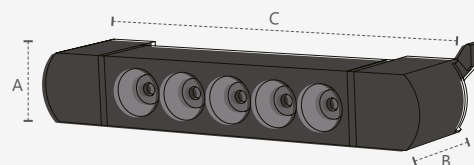

LER PRODUTO

2 anos
GARANTIA

ÍNDICE
PROTEÇÃO
IP20

integrado

Material: **Policarbonato**

SPOT TRILHO AUTHENTIC DOTS

Unidade de medida: milímetros (mm)

● 2700K
910250377