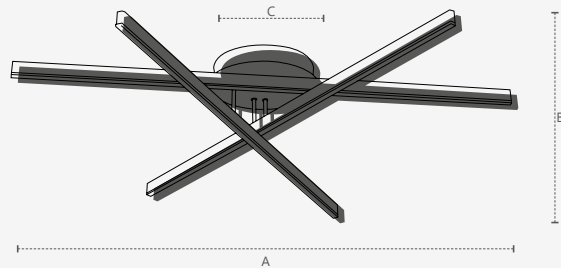

Unidade de medida: milímetros (mm)