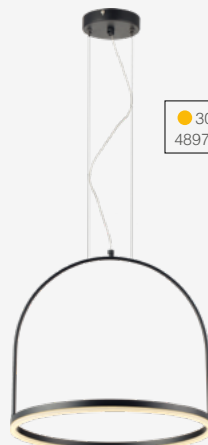

● 3000K
489770078

Dimensão	A.Ø500 B.460 C.Ø120
Material	Alumínio | ● PF - Preto Fosco
Peso	1,1kg
Lumens	1600lm
Potência	20W
Múltiplo de Vendas	1
Caixa Externa	1

Vida útil de 25000h (L70)
Tensão nominal: 100V - 240V | Bivolt Automático | Fator de potência: ≥0,90
Frequência: 60Hz | Eficiência luminosa: 80 lm/W