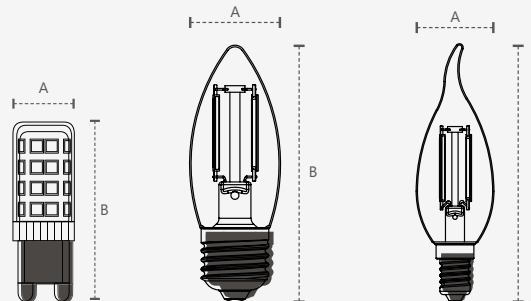

Unidade de medida: milímetros (mm)