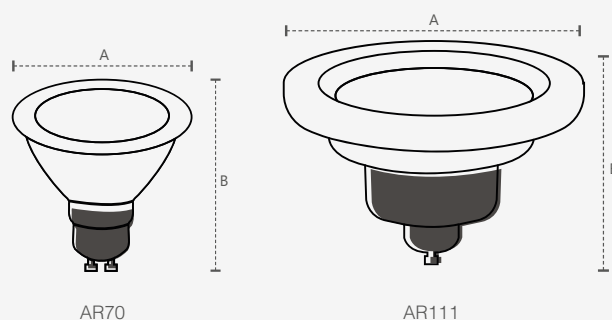

LÂMPADAS AR70 E AR111

AR70

AR111

Unidade de medida: milímetros (mm)