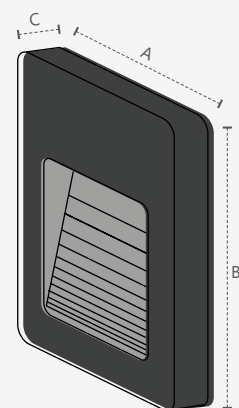

BALIZADOR EFFECT WASH

Unidade de medida: milímetros (mm)