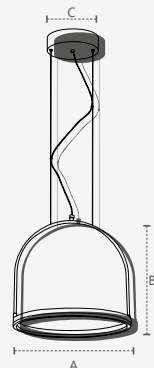

PENDENTE CAGE

Cabo ajustável com 1,5m de comprimento

Unidade de medida: milímetros (mm)