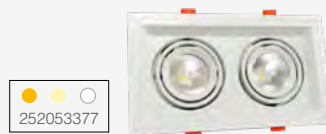

DUO

Dimensões	A.135 B.235 C.75
Cor	☐ Branco
Temperatura de cor	☒ ☐ ☐
Peso	424g
Lúmens	1120lm
Intensidade Luminosa	3442cd
Potência	14W
Múltiplo de Vendas	10
Caixa Externa	30