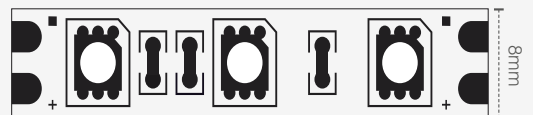

Iluminação uniforme em
toda a extensão da fita

FITA RISQUÉ

O rolo contém 5 metros com local de corte a cada 5cm

FITA RISQUÉ 2700K**10W/m**

240 LED's/m

● 2700K
192707782

Dimensões	5 metros
Material	Poliestireno
Temperatura de cor	■ AM2700K
Peso	130g
Lúmens	1650lm/m (total 5m: 8250lm)
Múltiplo de Vendas	1
Caixa Externa	100