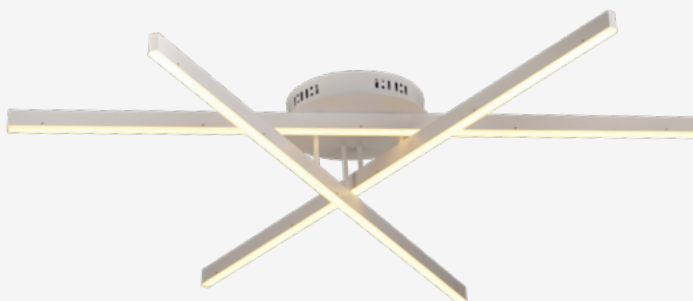

● 2700K
341180373

Dimensões	A.1000 B.30 C.Ø200
Material	Alumínio ○ BF - Branco Fosco
Peso	2kg
Lumens	3600lm
Potência	36W
Múltiplo de Vendas	1
Caixa Externa	1

Vida útil de 25000h (L70)

Tensão nominal: 100V - 240V | Bivolt Automático | Fator de potência: ≥0,95