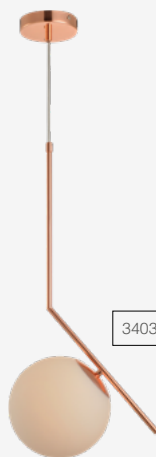

340355808

BRINCO MAX

Dimensões A.300 B.620 C.Ø120 D.Ø250

Material Aço e Vidro | ● PF - Preto Fosco

Peso 870g

Base 1x E27

Múltiplo de Vendas 1

Caixa Externa 4