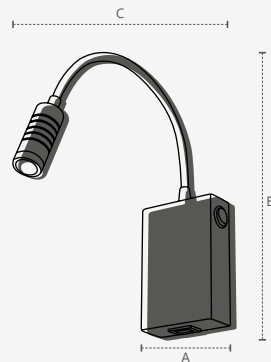

ARANDELA LETTURA

Unidade de medida: milímetros (mm)