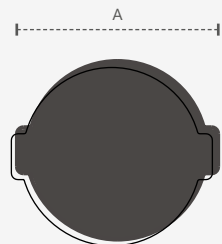

LER PRODUTO

2
anos
GARANTIA

Borda Infinita

ÍNDICE
PROTEÇÃO
IP20

integrado

**PAINEL
FLAT
REDONDO**

MEDIDAS APROXIMADAS, COM TOLERÂNCIA DE $\pm 5\%$

Unidade de medida: milímetros (mm)