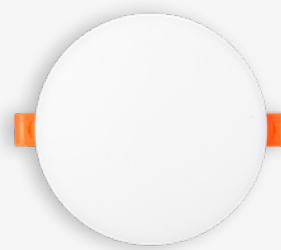

4000K
344020874

Nicho de corte: Ø73mm

REDONDO - 9W

Dimensões	A.Ø90
Material	Plástico ○ Branco leitoso
Peso	85g
Lumens	900lm
Potência	9W
Múltiplo de Vendas	5
Caixa Externa	30

4000K
344060870

Nicho de corte: Ø108mm