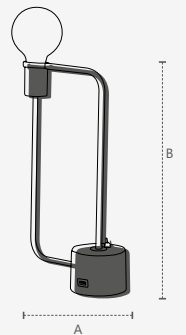

2 anos
 GARANTIA

 Botão On/Off

 ENTRADA USB

LUMINÁRIAS ARAMIS

MESA

Unidade de medida: milímetros (mm)

341376505

Dimensões	A.210 B.400
Material	Aço ● CZ - Cinza
Peso	1,1kg
Base	1x E27
Múltiplo de Vendas	1
Caixa Externa	4