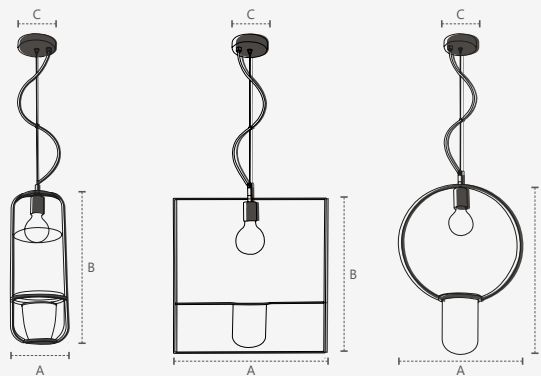

Conheça mais sobre esse produto em nosso canal

**PENDENTE
NATURE**

Cabo ajustável com 1,5m de comprimento

Unidade de medida: milímetros (mm)

489320002

RETANGULAR

Dimensões	A.Ø180 B.490 C.Ø120
Material	Vidro e Aço ● PF - Preto Fosco
Peso	1,6kg
Base	1x E27
Múltiplo de Vendas	1
Caixa Externa	4