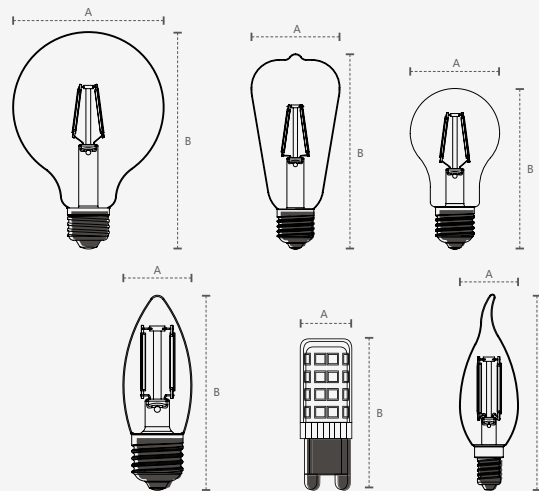

Unidade de medida: milímetros (mm)