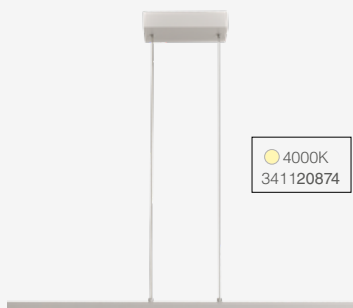

RECTA 1M

Dimensões	A.1000 B.30 C.200
Material	Alumínio | ○ BF - Branco Fosco
Peso	910g
Lumens	1200lm
Potência	12W
Múltiplo de Vendas	1
Caixa Externa	4