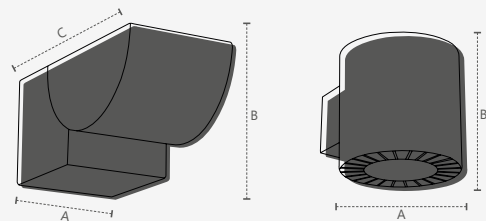

Unidade de medida: milímetros (mm)