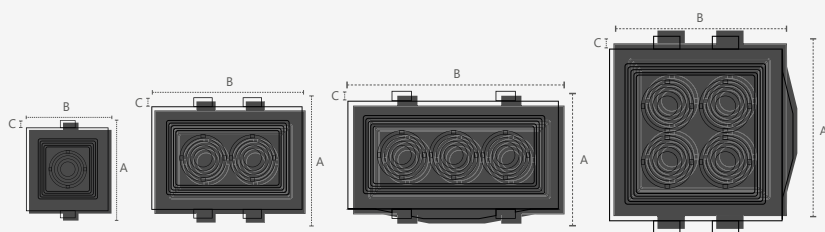

Unidade de medida: milímetros (mm)

UNO

Dimensões	A.135 B.135 C.75
Cor	<input type="radio"/> Branco
Temperatura de cor	<input checked="" type="radio"/> <input type="radio"/> <input type="radio"/>
Peso	221g
Lúmens	560lm
Intensidade Luminosa	1653cd
Potência	7W
Múltiplo de Vendas	10
Caixa Externa	40