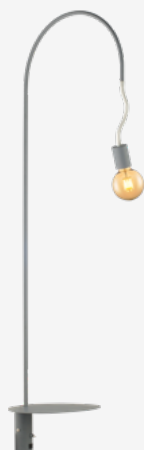

Caixa Externa 1

LER PRODUTO

Lâmpada indicada: **Retró ST64, A60, G96 e G125**
 *Lâmpada não inclusa

2 anos
 GARANTIA

ÍNDICE
 PROTEÇÃO
IP20

LUMINÁRIAS ARAMIS

COLUNA

Unidade de medida: milímetros (mm)