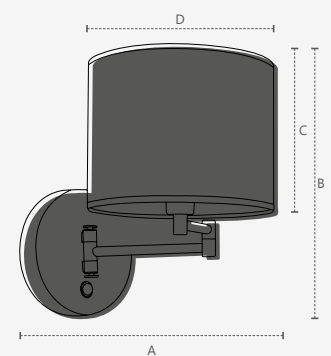

ARANDELA CLASSIC

Unidade de medida: milímetros (mm)