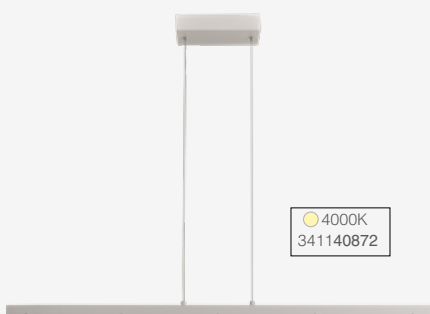

RECTA 2M

Dimensões	A.2000 B.30 C.250
Material	Alumínio | ○ BF - Branco Fosco
Peso	1,3kg
Lumens	2400lm
Potência	24W
Múltiplo de Vendas	1
Caixa Externa	1