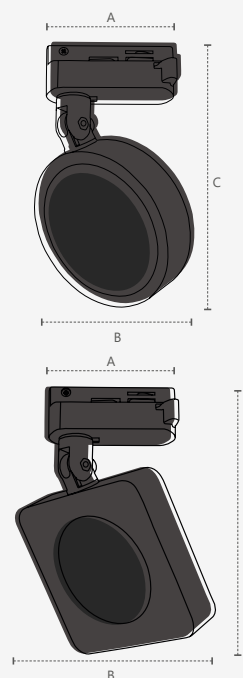

Vida útil de 15000h (L70)
Tensão nominal: BIVOLT | Eficiência luminosa: 80 lm/W

Material: **Alumínio e Plástico**

Pode ser instalado no Trilho Authentic convencional

Unidade de medida: milímetros (mm)

SPOT TRILHO AUTHENTIC NOBBY