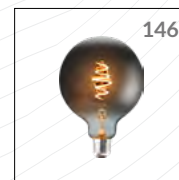

GLOBO G125
Black