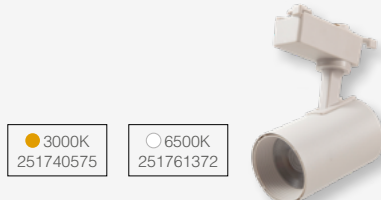

MEDIDAS APROXIMADAS, COM TOLERÂNCIA DE $\pm 5\%$

Unidade de medida: milímetros (mm)

● 3000K
251750574

○ 6500K
251771371

PRETO FOSCO - 7W

Dimensões	A. 61Ø B. 77 C. 102
Material	Alumínio ● Preto Fosco
Peso	122g
Lúmens	560lm
Potência	7W
Múltiplo de Vendas	1
Caixa Externa	12