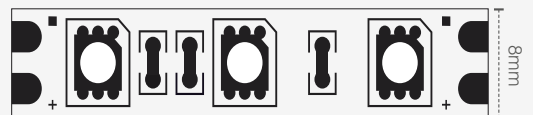

FITA RISQUÉ

O rolo contém 5 metros com local de corte a cada 5cm