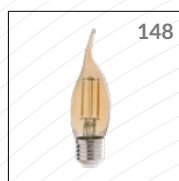

VELA CHAMA E27
Âmbar