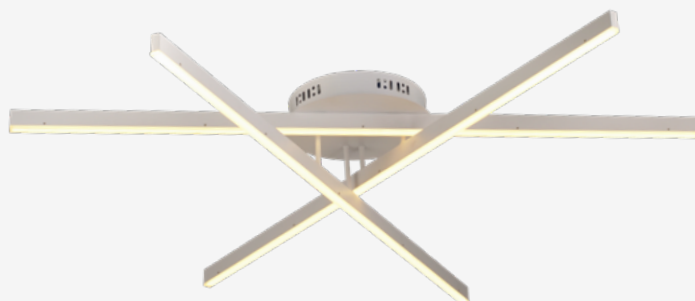

Dimensões	A.1000 B.30 C.Ø200
Material	Alumínio | ○ BF - Branco Fosco
Peso	2kg
Lumens	3600lm
Potência	36W
Múltiplo de Vendas	1
Caixa Externa	1

Vida útil de 25000h (L70)

Tensão nominal: 100V - 240V | Bivolt Automático | Fator de potência: ≥0,95

Frequência: 60Hz | Eficiência luminosa: 100 lm/W