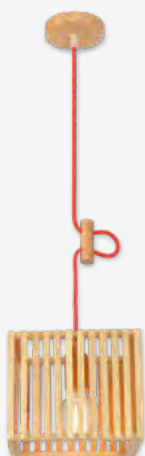

489360008

CONE 600mm

Dimensões	A.Ø600 B.480 C.Ø120
Material	Madeira ● MAC - Madeira Crua
Peso	1,9kg
Base	1x E27
Múltiplo de Vendas	1
Caixa Externa	1

489390005

TRAPÉZIO

Dimensões	A.200 B.190 C.Ø120
Material	Madeira ● MAC - Madeira Crua
Peso	700g
Base	1x E27
Múltiplo de Vendas	1
Caixa Externa	1