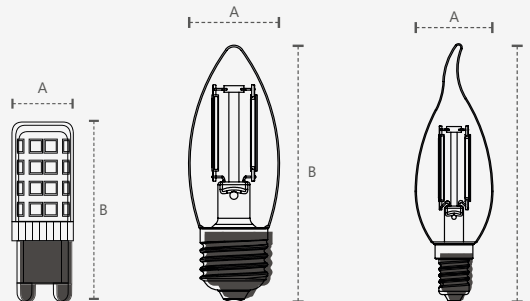

Unidade de medida: milímetros (mm)