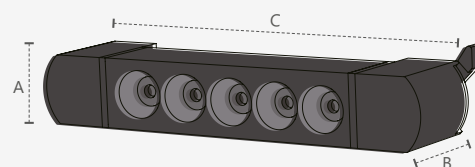

SPOT TRILHO AUTHENTIC DOTS

Unidade de medida: milímetros (mm)