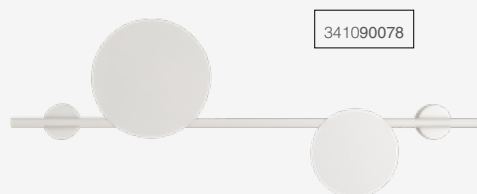

2 X

Dimensões A.800 B.310 C.200 D.150

Material Aço | ● PF - Preto Fosco

Peso 800g

Base 2x G9

Múltiplo de Vendas 1

Caixa Externa 4

341090078