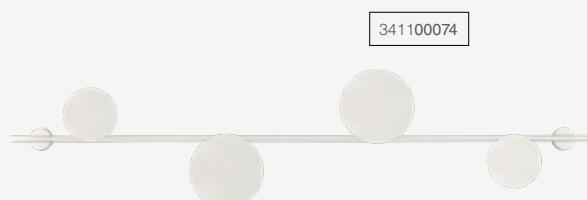

341100074

4 X

Dimensões A.1600 B.350 C.200 D.150

Material Aço | ○ BF - Branco Fosco

Peso 1,6kg

Base 4x G9

Múltiplo de Vendas 1

Caixa Externa 4