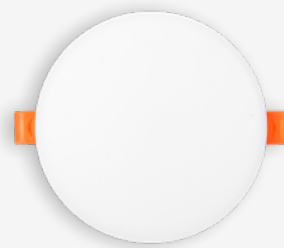

4000K
344020874

Nicho de corte: Ø73mm

REDONDO - 9W

Dimensões	A.Ø90
Material	Plástico ○ Branco leitoso
Peso	85g
Lumens	900lm
Potência	9W
Múltiplo de Vendas	5
Caixa Externa	30

4000K
344060870

Nicho de corte: Ø108mm