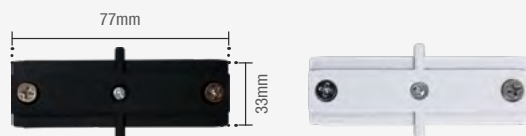

● Preto
251101006

Incluso:
» 01 Alimentador;
» 01 Capa terminal.

Material	Alumínio
Múltiplo de Vendas	10
Caixa Externa	20

Junção Reta

○ Branco 251965671	● Preto 251975878
-----------------------	----------------------