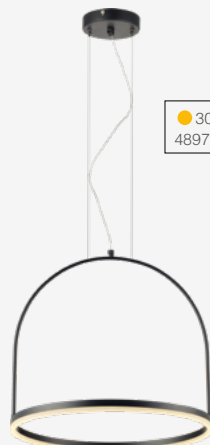

● 3000K
489770078

Dimensão	A.Ø500 B.460 C.Ø120
Material	Alumínio | ● PF - Preto Fosco
Peso	1,1kg
Lumens	1600lm
Potência	20W
Múltiplo de Vendas	1
Caixa Externa	1

Vida útil de 25000h (L70)
Tensão nominal: 100V - 240V | Bivolt Automático | Fator de potência: ≥0,90
Frequência: 60Hz | Eficiência luminosa: 80 lm/W