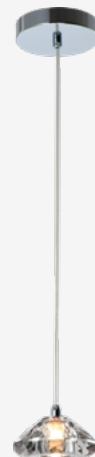

581814673

NICE AMBER

Dimensões	A.Ø120 B.50 C.Ø120
Material	Cristal k5 e alumínio | ● CTA - Cristal Âmbar
Peso	760g
Base	1x G9
Múltiplo de Vendas	1
Caixa Externa	12