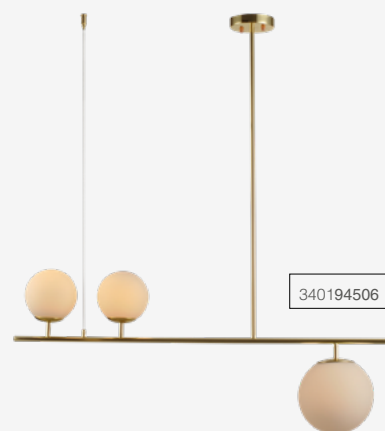

340184408

LIBRA

Dimensões	A.1000 B.1175 C.Ø120 D.Ø150 E.Ø250
Material	Aço e vidro ● CB - Cobre Brilho
Peso	1,5kg
Base	3x E27
Múltiplo de Vendas	1
Caixa Externa	1

340194506

LIBRA

Dimensões	A.1000 B.1175 C.Ø120 D.Ø150 E.Ø250
Material	Aço e vidro ● OB - Ouro Brilho
Peso	1,5kg
Base	3x E27
Múltiplo de Vendas	1
Caixa Externa	1