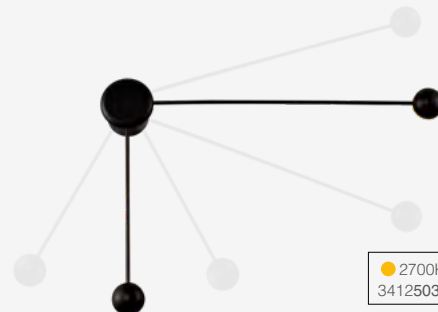

● 2700K
341250373

COMPASS DUO

Dimensões	A. Ø110 B.350 C.650 D.Ø60
Material	Alumínio | ● Preto Fosco
Peso	1kg
Lumens	550lm
Potência	10W
Múltiplo de Vendas	1
Caixa Externa	6

Vida útil de 15000h (L70)
Tensão nominal: 100V - 240V | Bivolt Automático | Fator de potência: ≥0,50
Frequência: 60Hz | Eficiência luminosa: 55lm/W