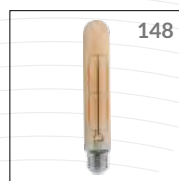

TUBULAR T32
Âmbar