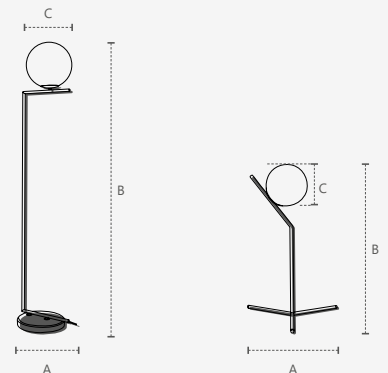

340494507

ARCO DUO

Dimensões	A.200 B.540 C.Ø120 D.Ø150
Material	Aço e vidro ● OB - Ouro Brilho
Peso	950g
Base	2x E27
Múltiplo de Vendas	1
Caixa Externa	4

LER PRODUTO

Arquiteta Renata Tristão
CASACOR E5
Camila Santos Fotógrafa

Lâmpada indicada: **Bolinha G45**
*Lâmpada não inclusa

PÉROLA

MESA E COLUNA

Unidade de medida: milímetros (mm)

340205806

COLUNA

Dimensões	A.Ø320 B.1560 C.Ø250
Material	Aço e Vidro ● PF - Preto Fosco
Peso	6,5kg
Base	1x E27
Múltiplo de Vendas	1
Caixa Externa	1