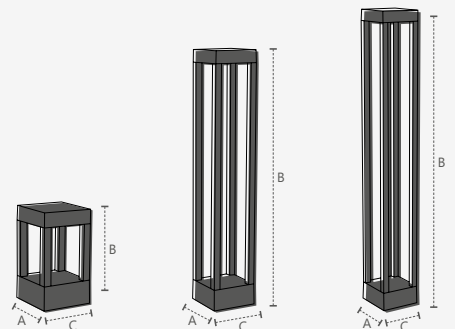

Unidade de medida: milímetros (mm)

● 2700K
337050574

EFFECT MINI

Dimensões	A.110 B.200 C.110
Material	Alumínio ● PF - Preto Fosco
Peso	970g
Lumens	460lm
Potência	7W
Múltiplo de Vendas	1
Caixa Externa	12

● 2700K
337060573