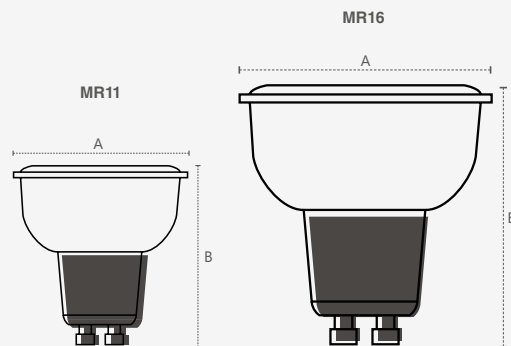

489651007

460 mm

Dimensões	A. Ø460 B. 310 C. Ø120
Material	Aço ● PF - Preto Fosco
Peso	1,3Kg
Base	1x E27
Múltiplo de Vendas	1
Caixa Externa	1

2 anos
GARANTIA

ÍNDICE
PROTEÇÃO
IP20

LÂMPADAS DICRÓICA

MR11 E MR16