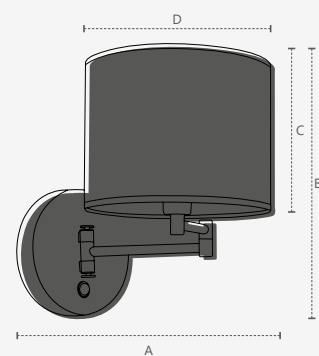

ARANDELA CLASSIC

Unidade de medida: milímetros (mm)