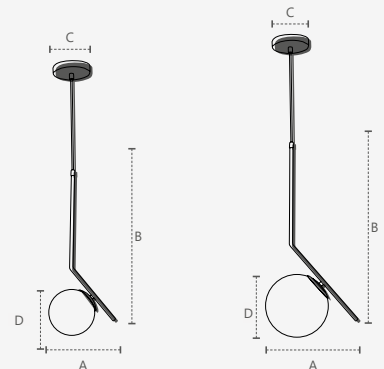

LER PRODUTO

Ana Verônica

2 anos
GARANTIA

ÍNDICE
PROTEÇÃO
IP20

Lâmpada indicada: **Bolinha G45**
*Lâmpada não inclusa

PÉROLA BRINCO

Cabo ajustável com 1,5m de comprimento

Unidade de medida: milímetros (mm)