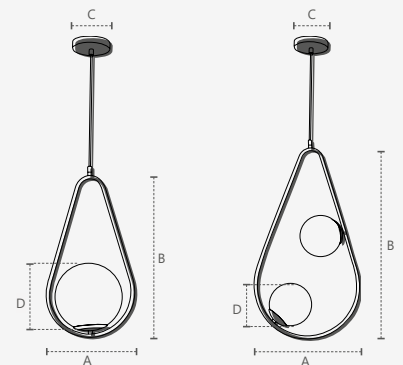

Renata Tristão
Fotógrafa Camila Santos
CASACOR ES

Lâmpada indicada: **Bolinha G45**

*Lâmpada não inclusa

PÉROLA GOTA

Cabo ajustável com 1,5m de comprimento

Unidade de medida: milímetros (mm)

340385805

GOTA

Dimensões	A.260 B.470 C.Ø120 D.Ø250
Material	Aço e Vidro ● PF - Preto Fosco
Peso	660g
Base	1x E27
Múltiplo de Vendas	1
Caixa Externa	1

340394401

GOTA

Dimensões	A.260 B.470 C.Ø120 D.Ø250
Material	Aço e Vidro ● CB - Cobre Brilho
Peso	660g
Base	1x E27
Múltiplo de Vendas	1
Caixa Externa	1