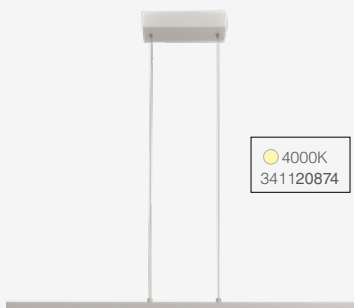

PENDENTE HASTA

Unidade de medida: milímetros (mm)

RECTA 1M

Dimensões	A.1000 B.30 C.220
Material	Alumínio ● PF - Preto Fosco
Peso	910g
Lumens	1200lm
Potência	12W
Múltiplo de Vendas	1
Caixa Externa	4

RECTA 1M