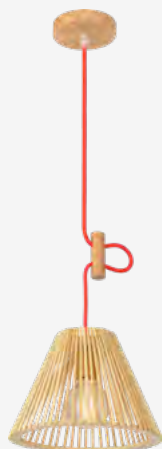

Cabo ajustável com 1,5m de comprimento

PENDENTE OKA

Unidade de medida: milímetros (mm)

489350009

CONE 300mm

Dimensões	A.Ø300 B.240 C.Ø120
Material	Madeira ● MAC - Madeira Crua
Peso	700g
Base	1x E27
Múltiplo de Vendas	1
Caixa Externa	1