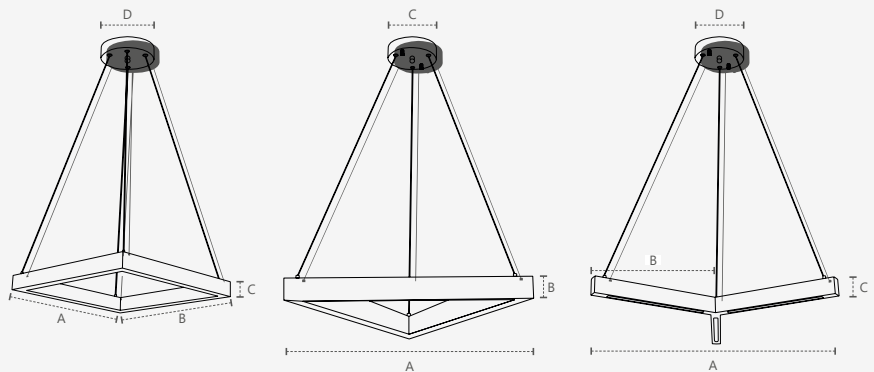

PENDENTE KAVAS

Cabo ajustável com 1,5m de comprimento

Unidade de medida: milímetros (mm)