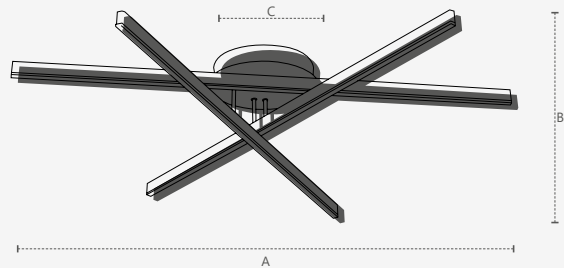

Unidade de medida: milímetros (mm)