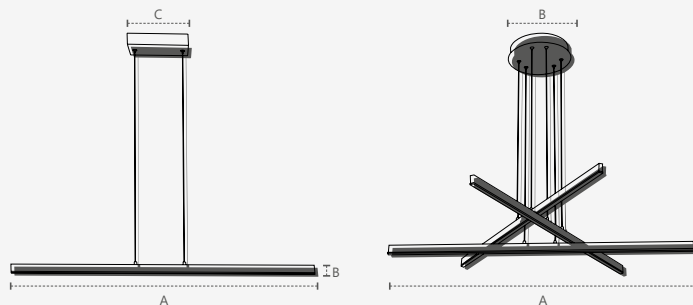

PENDENTE HASTA

Unidade de medida: milímetros (mm)