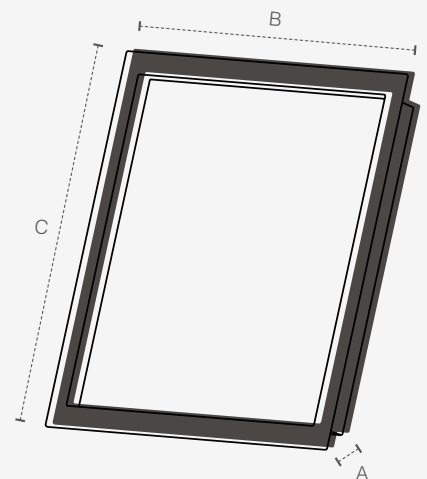

PAINEL COMFORT

Unidade de medida: milímetros (mm)