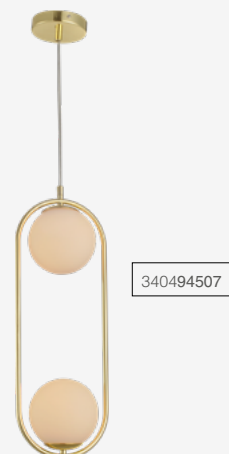

340475803

ARCO DUO

Dimensões	A.200 B.540 C.Ø120 D.Ø150
Material	Aço e vidro ● PF - Preto Fosco
Peso	950g
Base	2x E27
Múltiplo de Vendas	1
Caixa Externa	4

340484409

ARCO DUO

Dimensões	A.200 B.540 C.Ø120 D.Ø150
Material	Aço e vidro ● CB - Cobre Brilho
Peso	950g
Base	2x E27
Múltiplo de Vendas	1
Caixa Externa	4

340494507

ARCO DUO

Dimensões	A.200 B.540 C.Ø120 D.Ø150
Material	Aço e vidro ● OB - Ouro Brilho
Peso	950g
Base	2x E27
Múltiplo de Vendas	1
Caixa Externa	4

LER PRODUTO

Arquiteta Renata Tristão
CASACOR E5
Camila Santos Fotógrafa