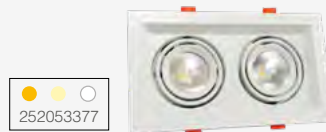

DUO

Dimensões	A.135 B.235 C.75
Cor	☐ Branco
Temperatura de cor	☒ ☐ ☐
Peso	424g
Lúmens	1120lm
Intensidade Luminosa	3442cd
Potência	14W
Múltiplo de Vendas	10
Caixa Externa	30