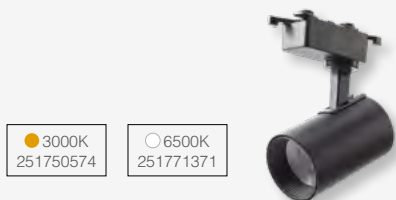

● 3000K
251750574

○ 6500K
251771371

PRETO FOSCO - 7W

Dimensões	A. 61Ø B. 77 C. 102
Material	Alumínio ● Preto Fosco
Peso	122g
Lúmens	560lm
Potência	7W
Múltiplo de Vendas	1
Caixa Externa	12