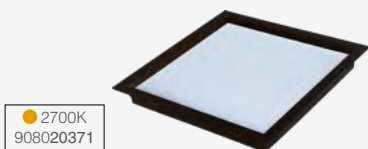

QUADRADO - 6W

Dimensões	A. 35 B.120 C.120
Material	Polycarbonato ● Preto
Temperatura de cor	■ AM2700K
Peso	120g
Lúmens	450lm
Potência	6W
Múltiplo de Vendas	10
Caixa Externa	100