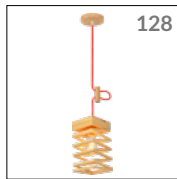

OKA
Madeira