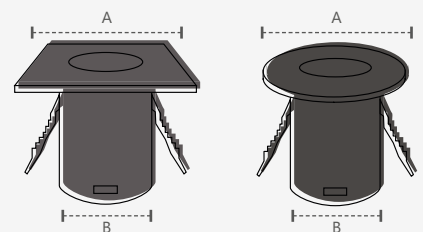

Unidade de medida: milímetros (mm)