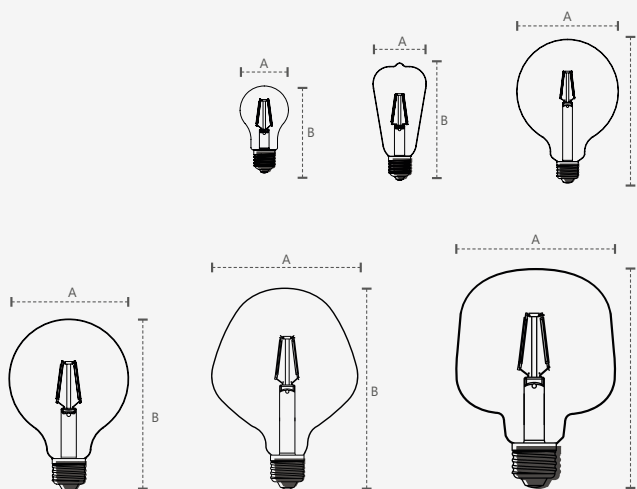

LÂMPADAS RETRÔ BLACK

Unidade de medida: milímetros (mm)