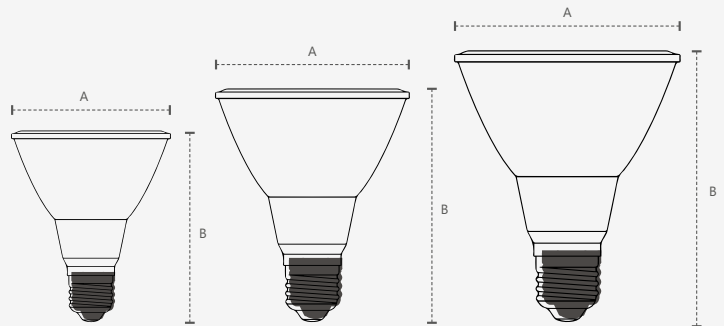

Unidade de medida: milímetros (mm)

**LÂMPADAS
PAR**