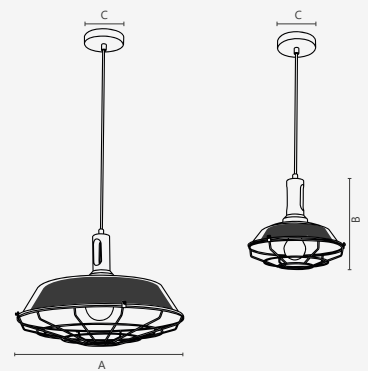

integrado

PENDENTE TENNESSEE

Cabo ajustável com 1,5m de comprimento

Unidade de medida: milímetros (mm)

489611001

260 mm

Dimensões	A. Ø260 B. 250 C. Ø120
Material	Aço ● PF - Preto Fosco
Peso	700g
Base	1x E27
Múltiplo de Vendas	1
Caixa Externa	1