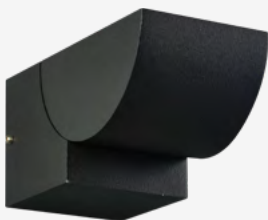

● 2700K
337090570

MONTAGNE

Dimensões	A.60 B.60 C.120
Material	Alumínio | ●PF - Preto Fosco
Peso	860g
Lumens	195lm
Potência	3W
Fator de potência:	≥0.5
Eficiência luminosa:	65 lm/W
Múltiplo de Vendas:	1
Caixa Externa:	24