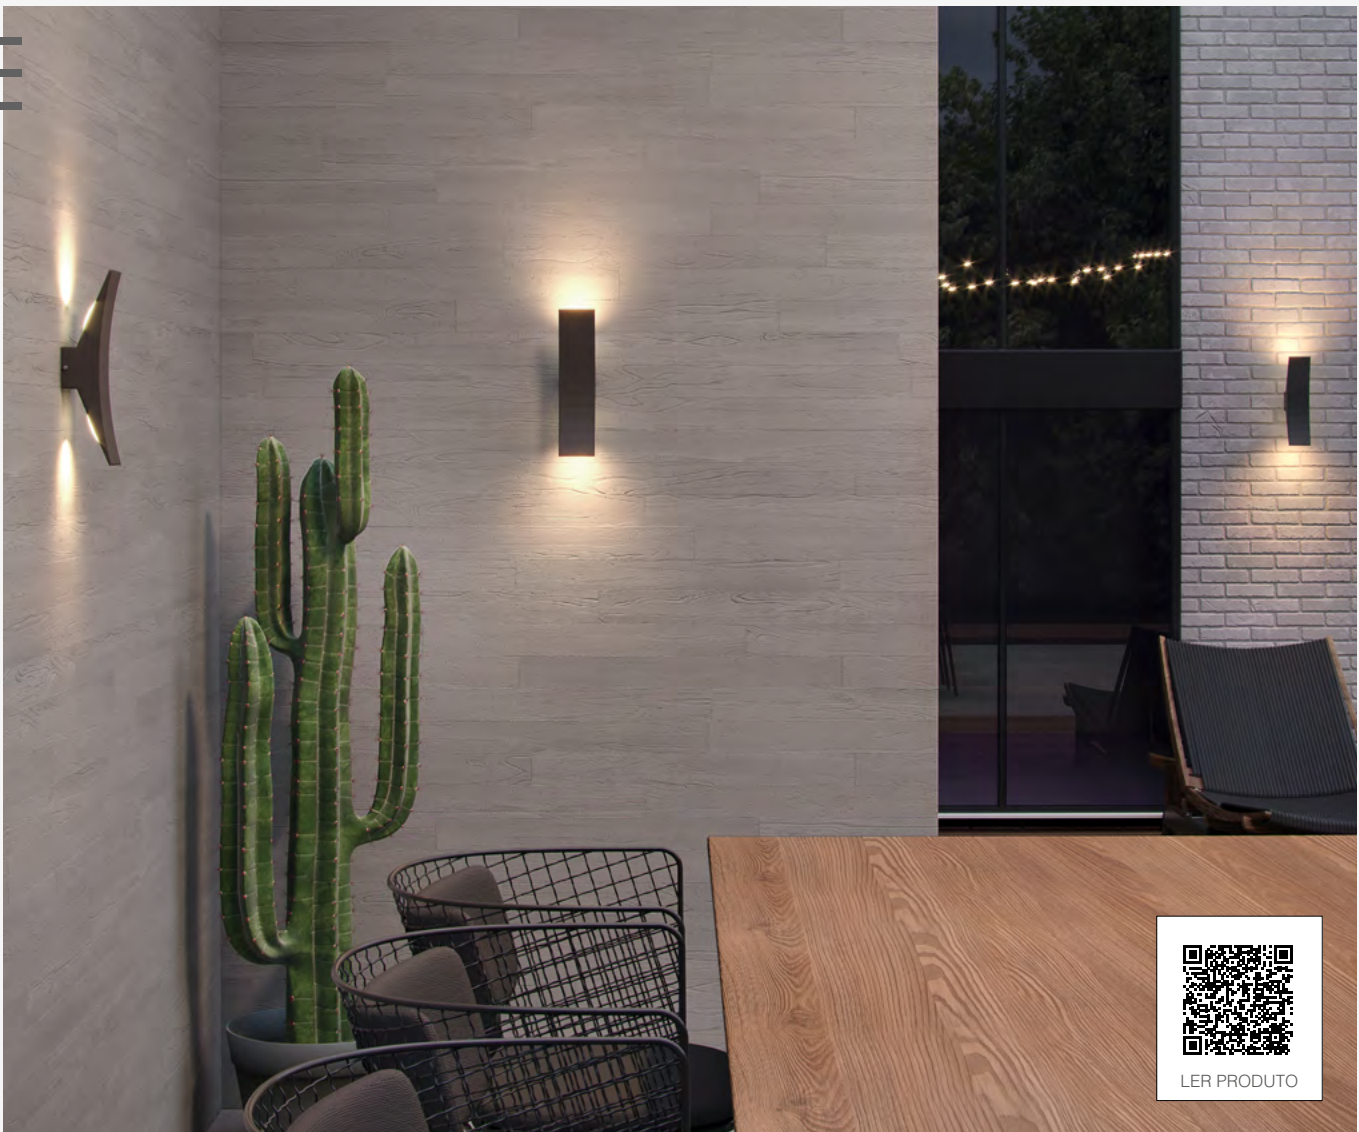

2
anos
GARANTIA

ÍNDICE
PROTEÇÃO
IP54

Drop | Wing

ÍNDICE
PROTEÇÃO
IP65

Twin

integrado