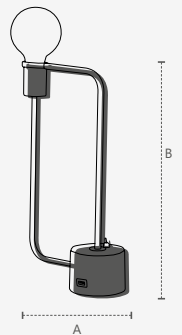

2 anos
 GARANTIA

 Botão On/Off

 ENTRADA USB

LUMINÁRIAS ARAMIS

MESA

Unidade de medida: milímetros (mm)

341376505

Dimensões	A.210 B.400
Material	Aço ● CZ - Cinza
Peso	1,1kg
Base	1x E27
Múltiplo de Vendas	1
Caixa Externa	4