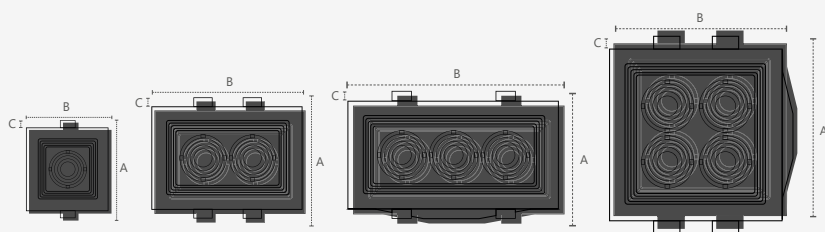

2 anos
GARANTIA

ÍNDICE
PROTEÇÃO
IP20

integrado

Material: **Aço e Alumínio**

Altere para 3 Temperaturas
de cor ao **toque no interruptor**

AM2700K ~ NE4000K ~ BR6500K

SPOT EVIDENCE

Unidade de medida: milímetros (mm)