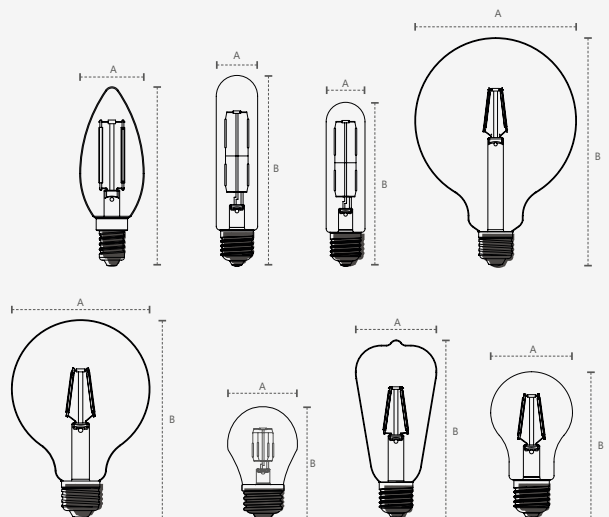

**LÂMPADAS
RETRÔ
ÂMBAR**

Unidade de medida: milímetros (mm)