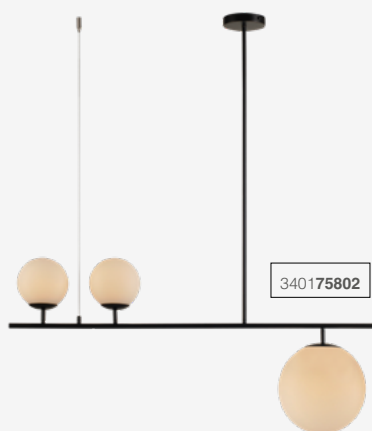

340175802

LIBRA

Dimensões	A.1000 B.1175 C.Ø120 D.Ø150 E.Ø250
Material	Aço e vidro | ● PF - Preto Fosco
Peso	1,5kg
Base	3x E27
Múltiplo de Vendas	1
Caixa Externa	1