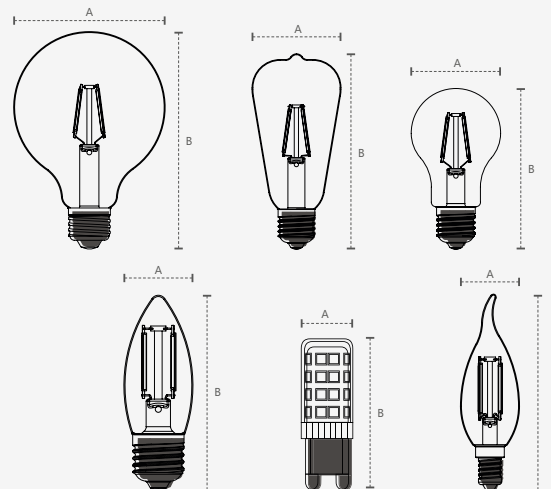

Unidade de medida: milímetros (mm)