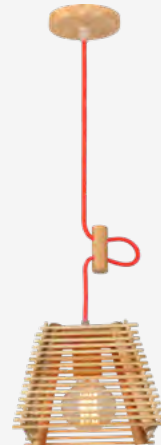

489390005

TRAPÉZIO

Dimensões	A.200 B.190 C.Ø120
Material	Madeira | ● MAC - Madeira Crua
Peso	700g
Base	1x E27
Múltiplo de Vendas	1
Caixa Externa	1