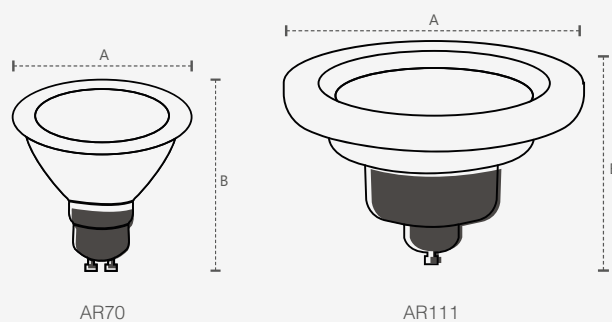

LÂMPADAS AR70 E AR111

AR70

AR111

Unidade de medida: milímetros (mm)