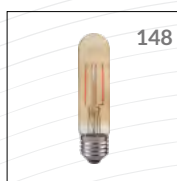

TUBULAR T30
Âmbar