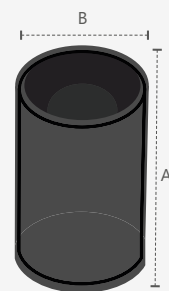

Unidade de medida: milímetros (mm)