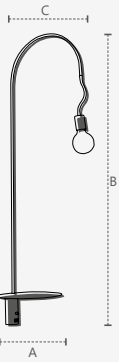

LUMINÁRIAS
ARAMIS
COLUNA

Unidade de medida: milímetros (mm)