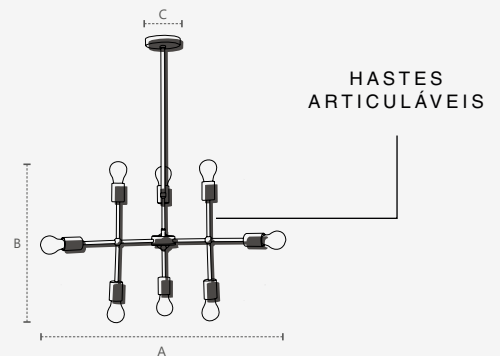

LER PRODUTO

@apartamento_18

Lâmpada indicada: **Pera Retrô, ST64, G95**
*Lâmpada não inclusa

Haste ajustável, comprimento do tubo ajustável em 1,2 metros

PENDENTE HASH

9 X

Dimensões	A.660 B.390 C.Ø120
Material	Aço ● PF - Preto Fosco
Peso	1,1Kg
Base	9x E27
Múltiplo de Vendas	1
Caixa Externa	1