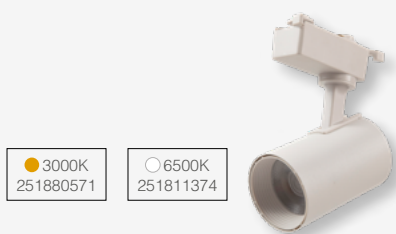

● 3000K
251880571

○ 6500K
251811374

BRANCO FOSCO - 12W

Dimensões	A. 61Ø B. 77 C. 122
Material	Alumínio ○ Branco Fosco
Peso	133g
Lúmens	AM: 840lm BR: 960lm
Potência	12W
Múltiplo de Vendas	1
Caixa Externa	12