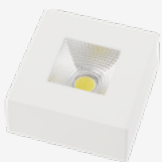

QUADRADO - 5W

Dimensões	A. 75 B.75 C.34
Material	Alumínio ○ Branco
Temperatura de cor	■ AM3000K
Peso	145g
Lúmens	400lm
Intensidade Luminosa	310 cd
Potência	5W
Múltiplo de Vendas	10
Caixa Externa	100

● 4000K
907010878