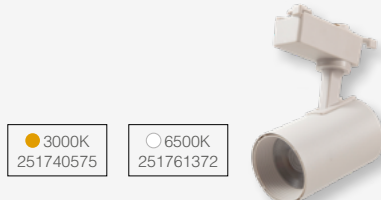

● 3000K
251740575

○ 6500K
251761372

BRANCO FOSCO - 7W

Dimensões	A. 61Ø B. 77 C. 102
Material	Alumínio ○ Branco Fosco
Peso	122g
Lúmens	560lm
Potência	7W
Múltiplo de Vendas	1
Caixa Externa	12