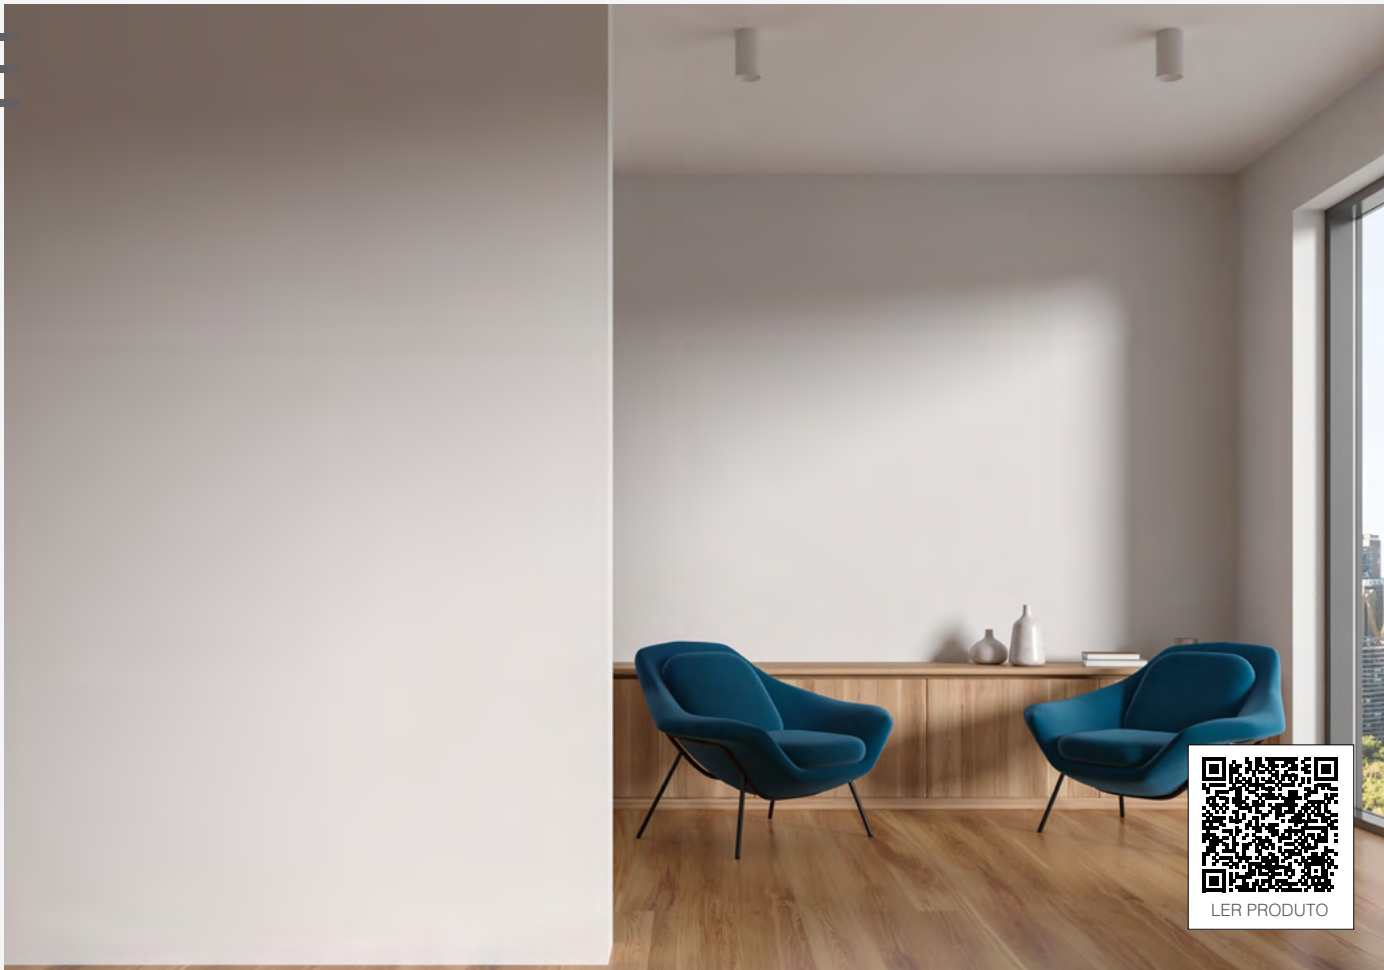

2 anos
GARANTIA

ÍNDICE
PROTEÇÃO
IP20

integrado

Material: Alumínio

SPOT HAUT REDONDO

Unidade de medida: milímetros (mm)