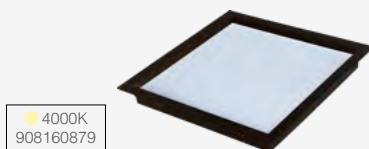

QUADRADO - 6W

Dimensões	A. 35 B.120 C.120
Material	Polycarbonato ● Preto
Temperatura de cor	■ NE4000K
Peso	120g
Lúmens	450lm
Potência	6W
Múltiplo de Vendas	10
Caixa Externa	100