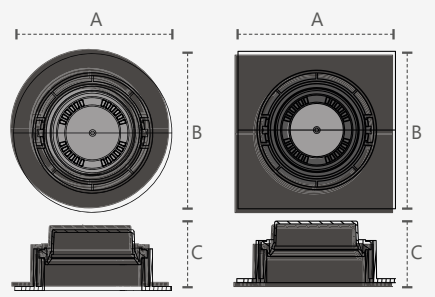

Unidade de medida: milímetros (mm)

● 2700K
908832055

QUADRADO - 5W

Dimensões	A. 94 B.94 C.36.5
Nicho de Corte	Ø92
Cor	○ Branco
Temperatura de cor	■ AM2700K
Peso	70g
Lúmens	400lm
Intensidade Luminosa	365 cd
Potência	5W
Múltiplo de Vendas	10
Caixa Externa	50