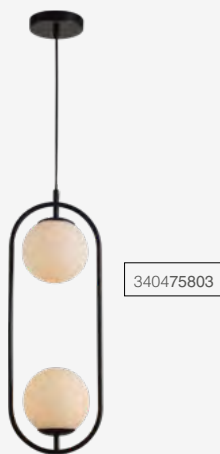

340475803

ARCO DUO

Dimensões	A.200 B.540 C.Ø120 D.Ø150
Material	Aço e vidro ● PF - Preto Fosco
Peso	950g
Base	2x E27
Múltiplo de Vendas	1
Caixa Externa	4