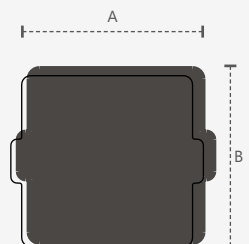

Unidade de medida: milímetros (mm)