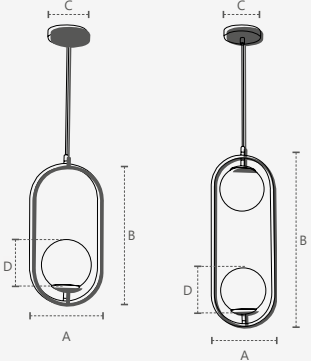

340404506

GOTA

Dimensões	A.260 B.470 C.Ø120 D.Ø250
Material	Aço e Vidro ● OB - Ouro Brilho
Peso	660g
Base	1x E27
Múltiplo de Vendas	1
Caixa Externa	1

340415809

GOTA DUO

Dimensões	A.355 B.675 C.Ø120 D.Ø150
Material	Aço e Vidro ● PF - Preto Fosco
Peso	900g
Base	2x E27
Múltiplo de Vendas	1
Caixa Externa	1

340424405

GOTA DUO

Dimensões	A.355 B.675 C.Ø120 D.Ø150
Material	Aço e Vidro ● CB - Cobre Brilho
Peso	900g
Base	2x E27
Múltiplo de Vendas	1
Caixa Externa	1

340434503

GOTA DUO

Dimensões	A.355 B.675 C.Ø120 D.Ø150
Material	Aço e Vidro ● OB - Ouro Brilho
Peso	900g
Base	2x E27
Múltiplo de Vendas	1
Caixa Externa	1

Manuel Vitorio
Mariana Barroso

Lâmpada indicada: **Bolinha G45**
*Lâmpada não inclusa

PÉROLA ARCO

Cabo ajustável com 1,5m de comprimento

Unidade de medida: milímetros (mm)

340445806

ARCO

Dimensões	A.200 B.400 C.Ø120 D.Ø150
Material	Aço e vidro ● PF - Preto Fosco
Peso	750g
Base	1x E27
Múltiplo de Vendas	1
Caixa Externa	4