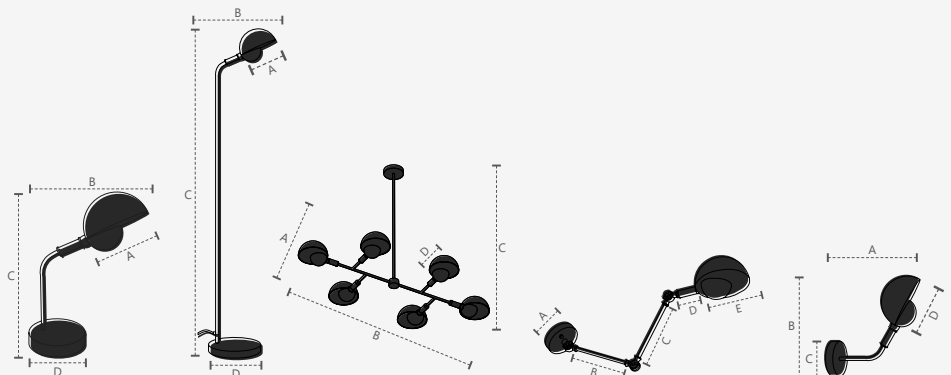

COLEÇÃO CUMBUCA

340580093

**MESA CUMBUCA**

Dimensões A.Ø180 B.320 C.410 D.Ø150

Material Aço | ● Preto Fosco

Peso 1,85kg

Base 1x G9

Múltiplo de Vendas 1