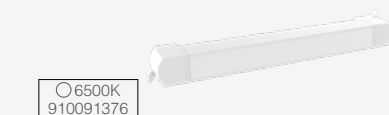

○ 6500K
910091376

SPOT 20W

Dimensões	A.33 B.57 C.346
Cor	○ Branco
Temperatura de cor	□ BR6500K
Peso	260g
Lúmens	1600lm
Potência	20W
Múltiplo de Vendas	10
Caixa Externa	20

Vida útil de 15000h (L70)

Tensão nominal: BIVOLT | Eficiência luminosa: 80 lm/W