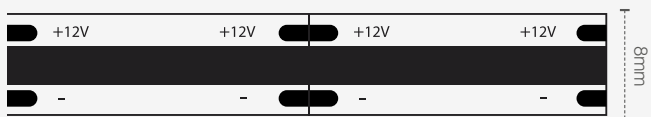

2 anos
GARANTIA

ÍNDICE
PROTEÇÃO
IP20

COB

CORES MAIS VIVAS COM
IRC >90

Não deixa marcas

Iluminação uniforme em toda a extensão da fita

FITA LUCE

O rolo contém 5 metros com local de corte a cada 5cm