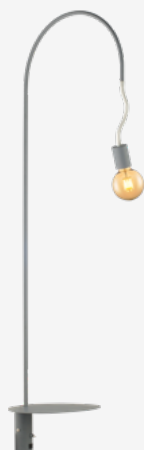

Caixa Externa 1

LER PRODUTO

Lâmpada indicada: **Retró ST64, A60, G96 e G125**
 *Lâmpada não inclusa

2 anos
 GARANTIA

ÍNDICE
 PROTEÇÃO
IP20

LUMINÁRIAS
ARAMIS
 COLUNA

Unidade de medida: milímetros (mm)

341346508