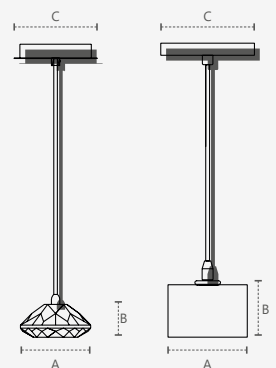

Unidade de medida: milímetros (mm)