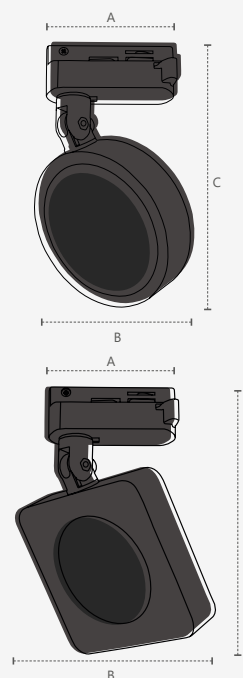

Unidade de medida: milímetros (mm)

SPOT TRILHO AUTHENTIC NOBBY

● 2700K
910490377

SPOT QUADRADO 10W

Dimensões	A.81 B.100 C.160
Cor	○ Branco
Temperatura de cor	■ AM2700K
Peso	125g
Lúmens	800lm
Potência	10W
Múltiplo de Vendas	10
Caixa Externa	50