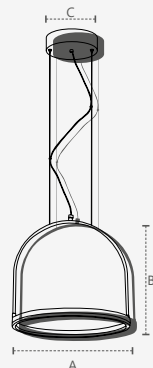

PENDENTE CAGE

Cabo ajustável com 1,5m de comprimento

Unidade de medida: milímetros (mm)