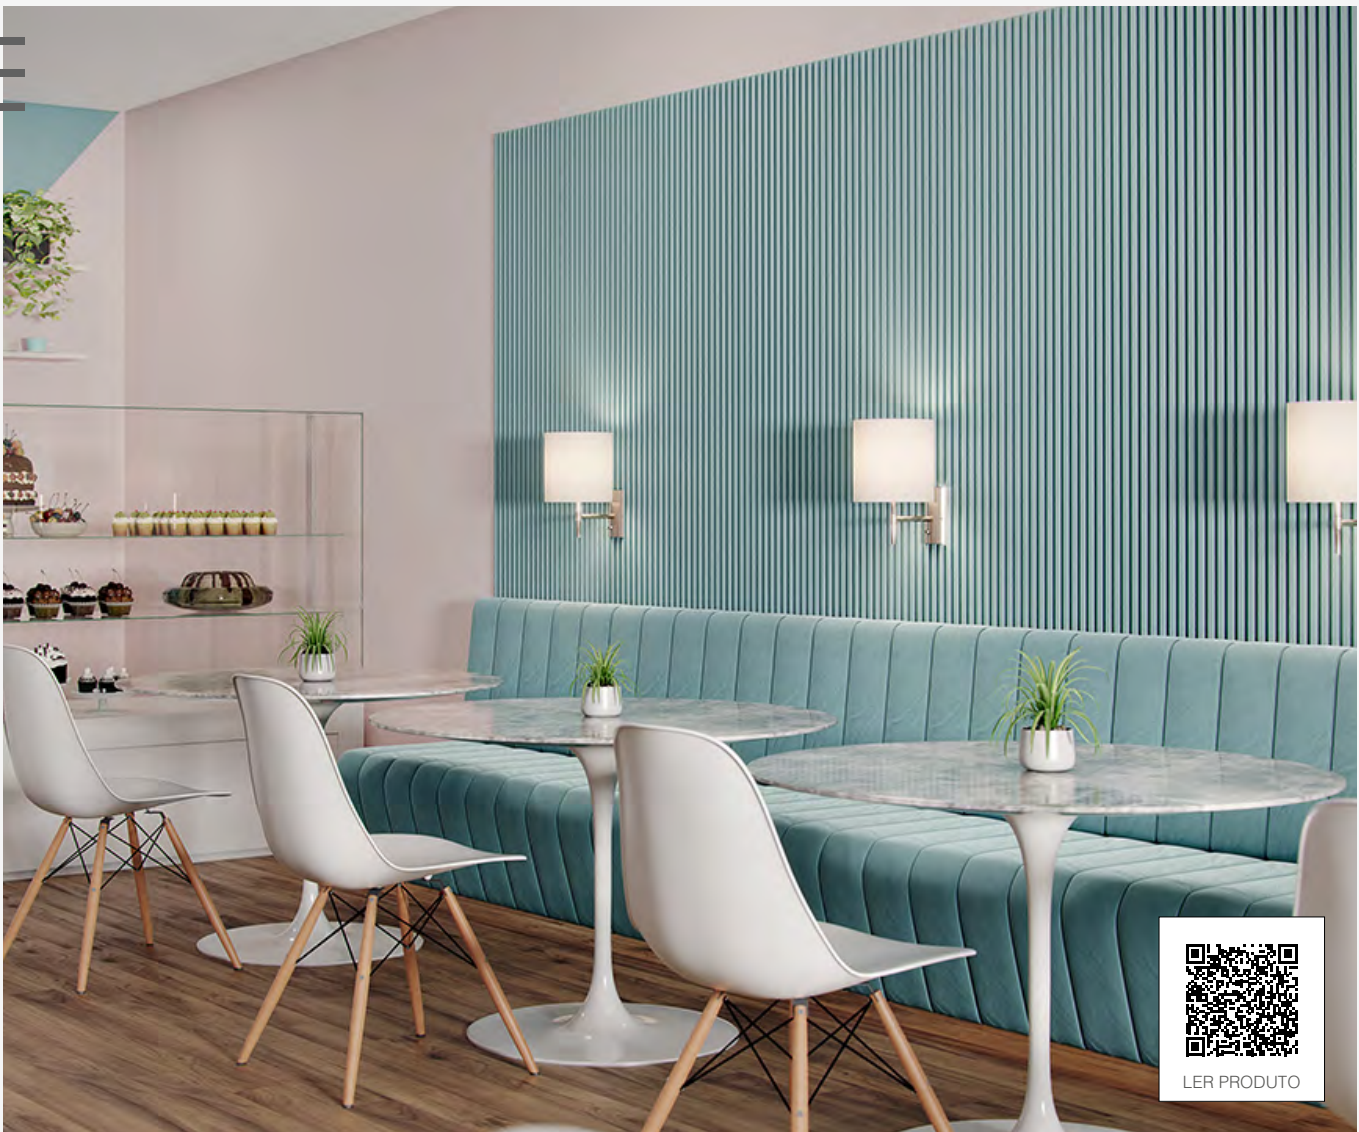

2 anos
GARANTIA

ÍNDICE
PROTEÇÃO
IP20

Lâmpada indicada: **Pera e Bolinha**
*Lâmpada não inclusa

Conheça mais sobre esse
produto em nosso canal