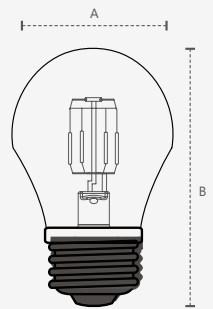

LÂMPADAS
BOLINHA
FILAMENTO

Unidade de medida: milímetros (mm)