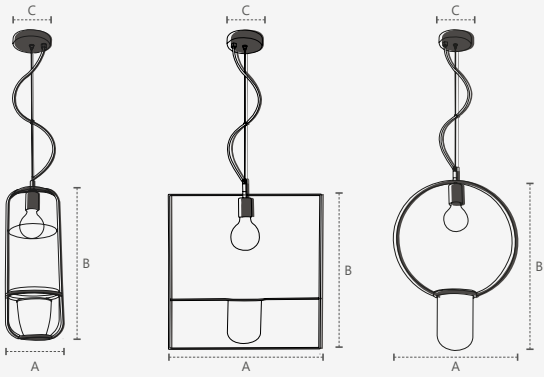

Conheça mais sobre esse produto em nosso canal

**PENDENTE
NATURE**

Cabo ajustável com 1,5m de comprimento

Unidade de medida: milímetros (mm)

489320002

RETANGULAR

Dimensões	A.Ø180 B.490 C.Ø120
Material	Vidro e Aço ● PF - Preto Fosco
Peso	1,6kg
Base	1x E27
Múltiplo de Vendas	1
Caixa Externa	4