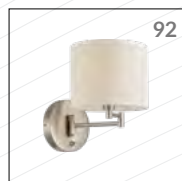

CLASSIC
Arandela