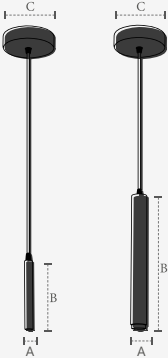

PENDENTE SPEAR

Cabo ajustável com 1,5m de comprimento