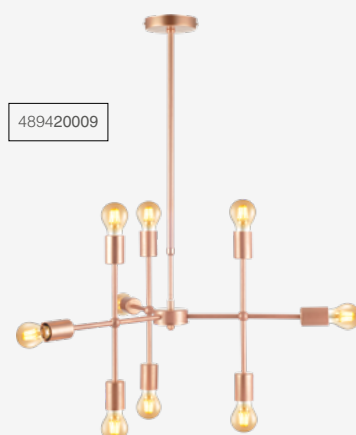

LER PRODUTO

@apartamento_18

Lâmpada indicada: **Pera Retrô, ST64, G95**
*Lâmpada não inclusa

Haste ajustável, comprimento do tubo ajustável em 1,2 metros

PENDENTE HASH

9 X

Dimensões	A.660 B.390 C.Ø120
Material	Aço ● PF - Preto Fosco
Peso	1,1Kg
Base	9x E27
Múltiplo de Vendas	1
Caixa Externa	1