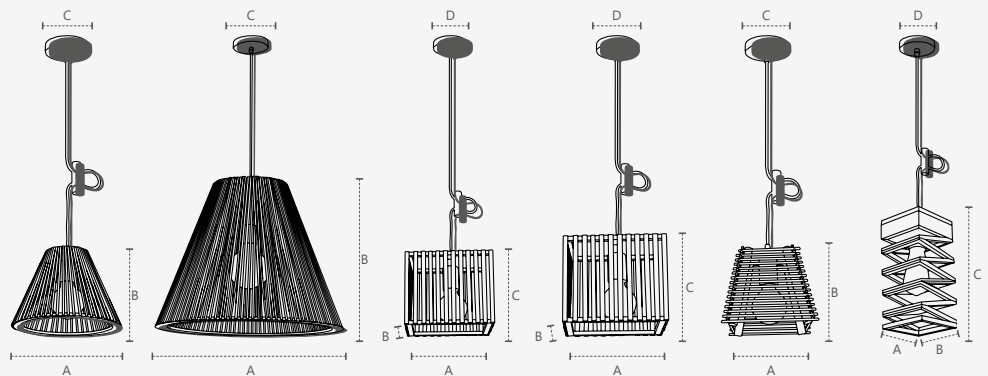

Cabo ajustável com 1,5m de comprimento

PENDENTE OKA

Unidade de medida: milímetros (mm)

489350009

CONE 300mm

Dimensões	A.Ø300 B.240 C.Ø120
Material	Madeira ● MAC - Madeira Crua
Peso	700g
Base	1x E27
Múltiplo de Vendas	1
Caixa Externa	1