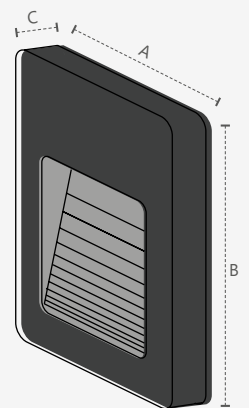

BALIZADOR EFFECT WASH

Unidade de medida: milímetros (mm)