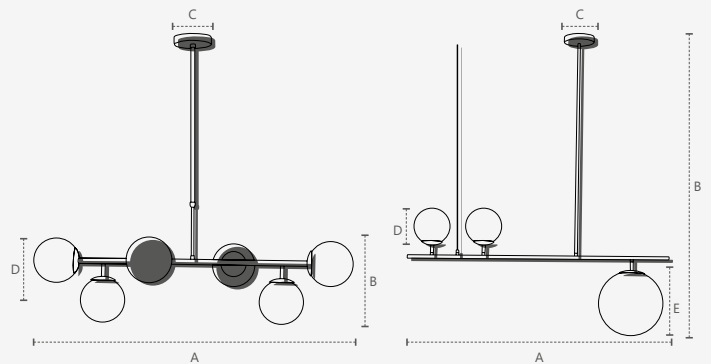

LER PRODUTO

Leticia Santana

Lâmpada indicada: **Bolinha G45**

*Lâmpada não inclusa

Libra: Cabo ajustável com 1,5m de comprimento

Constelação: Haste ajustável com 80cm de comprimento

Unidade de medida: milímetros (mm)