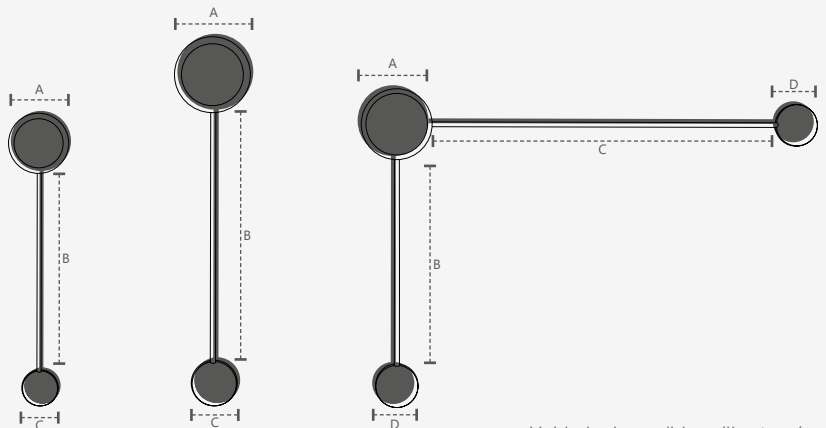

ARANDELA COMPASS

Unidade de medida: milímetros (mm)

● 2700K
341200378

COMPASS MINI

Dimensões	A. Ø110 B.350 C.Ø60
Material	Alumínio ○ Branco Fosco
Peso	570g
Lumens	275lm
Potência	5W
Múltiplo de Vendas	1
Caixa Externa	6