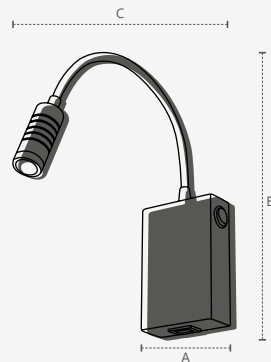

2
anos
GARANTIA

Ilustração do fecho de luz

Botão On/Off USB integrado

ÍNDICE PROTEÇÃO
IP20

LED
integrado

Conheça mais sobre esse produto em nosso canal

Luz em foco

ARANDELA LETTURA