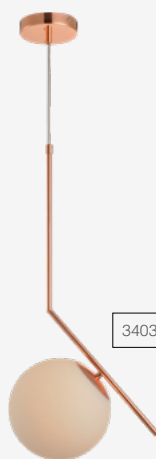

340355808

BRINCO MAX

Dimensões A.300 B.620 C.Ø120 D.Ø250

Material Aço e Vidro | ● PF - Preto Fosco

Peso 870g

Base 1x E27

Múltiplo de Vendas 1

Caixa Externa 4