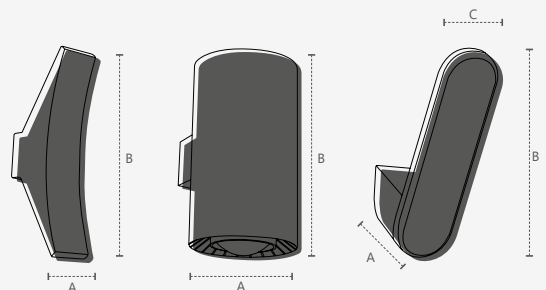

ARANDELA CENTURY

Unidade de medida: milímetros (mm)