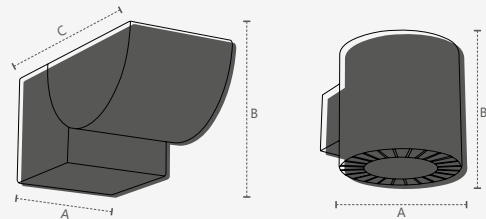

Unidade de medida: milímetros (mm)