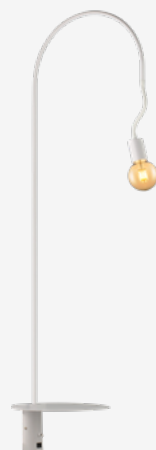

341335601

Dimensões	A.350 B.1300 C.430
Material	Aço | ○ BF - Branco Fosco
Peso	1,9kg
Base	1x E27
Múltiplo de Vendas	1
Caixa Externa	1