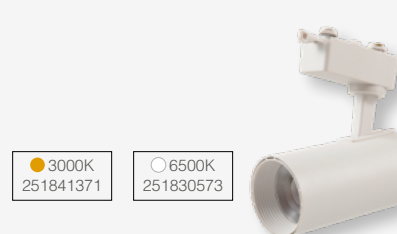

● 3000K
251841371

○ 6500K
251830573

PRETO FOSCO - 20W

Dimensões	A. 74Ø B. 77 C. 167
Material	Alumínio ○ Branco Fosco
Peso	180g
Lúmens	AM: 1400lm BR: 1600lm
Potência	20W
Múltiplo de Vendas	1
Caixa Externa	12