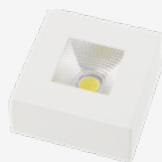

QUADRADO - 5W

Dimensões	A. 75 B.75 C.34
Material	Alumínio ○ Branco
Temperatura de cor	■ NE4000K
Peso	145g
Lúmens	400lm
Intensidade Luminosa	340 cd
Potência	5W
Múltiplo de Vendas	10
Caixa Externa	100

○ 6500K
907021379