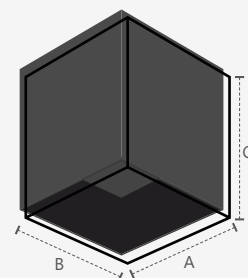

2 anos
GARANTIA

ÍNDICE
PROTEÇÃO
IP20

integrado

Material: **Alumínio**

SPOT
HAUT
QUADRADO

Unidade de medida: milímetros (mm)

QUADRADO 12W

Dimensões	A.76 B.76 C.100
Cor	○ Branco
Temperatura de cor	■ AM2700K
Peso	260g
Lúmens	960lm
Intensidade Luminosa	2085cd
Potência	12W
Múltiplo de Vendas	10
Caixa Externa	60