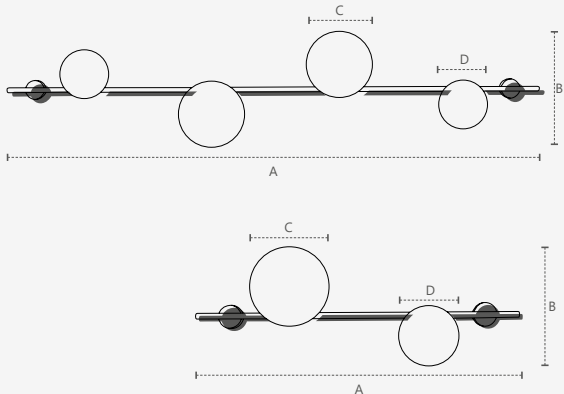

Unidade de medida: milímetros (mm)

**ARANDELA
ECLIPSE**