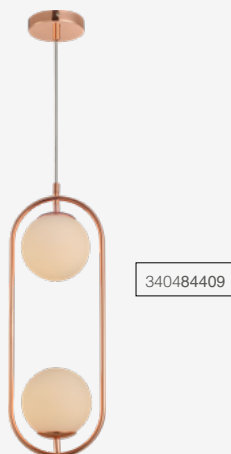

340484409

ARCO DUO

Dimensões	A.200 B.540 C.Ø120 D.Ø150
Material	Aço e vidro ● CB - Cobre Brilho
Peso	950g
Base	2x E27
Múltiplo de Vendas	1
Caixa Externa	4