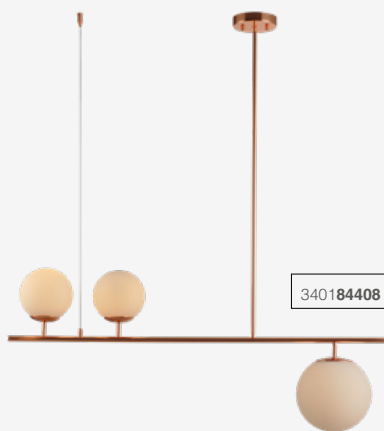

340184408

LIBRA

Dimensões	A.1000 B.1175 C.Ø120 D.Ø150 E.Ø250
Material	Aço e vidro ● CB - Cobre Brilho
Peso	1,5kg
Base	3x E27
Múltiplo de Vendas	1
Caixa Externa	1

340194506

LIBRA

Dimensões	A.1000 B.1175 C.Ø120 D.Ø150 E.Ø250
Material	Aço e vidro ● OB - Ouro Brilho
Peso	1,5kg
Base	3x E27
Múltiplo de Vendas	1
Caixa Externa	1