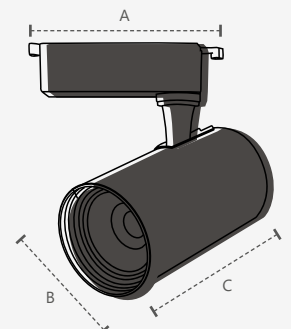

Unidade de medida: milímetros (mm)