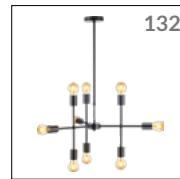

HASH
Metálico