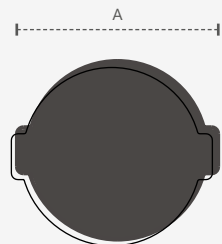

Unidade de medida: milímetros (mm)