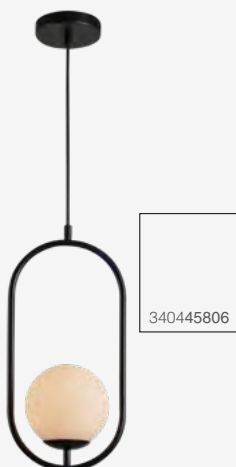

Manuel Vitorio
Mariana Barroso

Lâmpada indicada: **Bolinha G45**
*Lâmpada não inclusa

PÉROLA ARCO

Cabo ajustável com 1,5m de comprimento

Unidade de medida: milímetros (mm)

340445806

ARCO

Dimensões	A.200 B.400 C.Ø120 D.Ø150
Material	Aço e vidro ● PF - Preto Fosco
Peso	750g
Base	1x E27
Múltiplo de Vendas	1
Caixa Externa	4