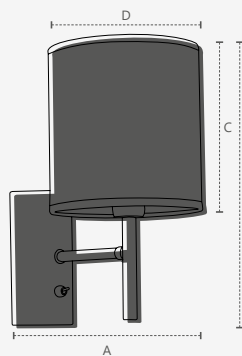

ARANDELA CLASSIC

Unidade de medida: milímetros (mm)