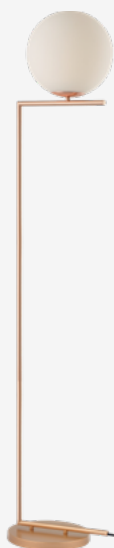

Lâmpada indicada: **Bolinha G45**
*Lâmpada não inclusa

PÉROLA

MESA E COLUNA

Unidade de medida: milímetros (mm)

340205806

COLUNA

Dimensões	A.Ø320 B.1560 C.Ø250
Material	Aço e Vidro ● PF - Preto Fosco
Peso	6,5kg
Base	1x E27
Múltiplo de Vendas	1
Caixa Externa	1