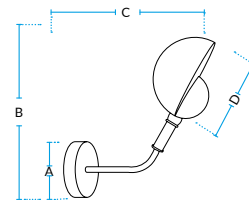

A garantia inicia-se na data da compra do produto, desde que sejam respeitadas as condições de uso descritas na embalagem, sendo necessário apresentar o Cupom ou a Nota Fiscal.

CÓDIGO	DESCRIÇÃO COMERCIAL	BASE	DIMENSÕES (mm)					PESO	CAIXA EXT.	MÚLT. DE VENDAS
			A	B	C	D	E			
340580093	LUMINARIA-MESA-CUMBUCA-1XG9-PF	1XG9	Ø150	410	320	Ø180	-	1850g	1 unid	1 unid
340590092	LUMINARIA-COLUNA-CUMBUCA-1XG9-PF	1XG9	Ø250	1590	350	Ø180	-	4520g		
340600098	PENDENTE-CUMBUCA-6XG9-PF	6XG9	Ø120	740	900	1300	Ø180	4360g		
340610097	ARANDELA-FIXA-CUMBUCA-1XG9-PF	1XG9	Ø120	380	280	Ø180	-	780g		
340620096	ARANDELA-ARTIC-CUMBUCA-1XG9-PF	1XG9	Ø120	380	400	Ø180	-	780g		

MODELOS

Luminária Mesa
340580093
■ PF

Coluna
340590092
■ PF

Pendente
340600098
■ PF

Arandela Fixa
340610097
■ PF

Arandela Articulada
340620096
■ PF

DIMENSÕES

Soluções, Orientações e Melhorias AVANT
faleconosco@avantlux.com.br