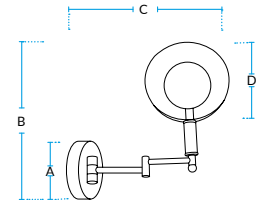

A garantia inicia-se na data da compra do produto, desde que sejam respeitadas as condições de uso descritas na embalagem, sendo necessário apresentar o Cupom ou a Nota Fiscal.

CÓDIGO	DESCRIÇÃO COMERCIAL	BASE	DIMENSÕES (mm)					PESO	CAIXA EXT.	MÚLT. DE VENDAS
			A	B	C	D	E			
340580093	LUMINARIA-MESA-CUMBUCA-1XG9-PF	1XG9	Ø150	410	320	Ø180	-	1850g	1 unid	1 unid
340590092	LUMINARIA-COLUNA-CUMBUCA-1XG9-PF	1XG9	Ø250	1590	350	Ø180	-	4520g		
340600098	PENDENTE-CUMBUCA-6XG9-PF	6XG9	Ø120	740	900	1300	Ø180	4360g		
340610097	ARANDELA-FIXA-CUMBUCA-1XG9-PF	1XG9	Ø120	380	280	Ø180	-	780g		
340620096	ARANDELA-ARTIC-CUMBUCA-1XG9-PF	1XG9	Ø120	380	400	Ø180	-	780g		

MODELOS

Luminária Mesa
340580093
■ PF

Coluna
340590092
■ PF

Pendente
340600098
■ PF

Arandela Fixa
340610097
■ PF

Arandela Articulada
340620096
■ PF

DIMENSÕES

Soluções, Orientações e Melhorias AVANT
faleconosco@avantlux.com.br