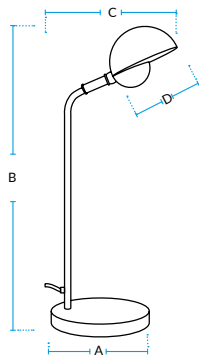

PROPRIEDADES

- › Corpo e canopla em aço na cor: Preto Fosco
- › Cúpulas rotacionáveis
- › Lâmpada indicada Luxpin G9 2W
- › 1X Lâmpada de até 15W
- › 6X Lâmpada de até 15W cada (Pendente)

MATERIAL

AÇO

IP20			
ÍNDICE DE PROTEÇÃO	NÃO DIMERIZÁVEL	USO INTERNO	BASE G9

A garantia inicia-se na data da compra do produto, desde que sejam respeitadas as condições de uso descritas na embalagem, sendo necessário apresentar o Cupom ou a Nota Fiscal.

CÓDIGO	DESCRIÇÃO COMERCIAL	BASE	DIMENSÕES (mm)					PESO	CAIXA EXT.	MÚLT. DE VENDAS
			A	B	C	D	E			
340580093	LUMINARIA-MESA-CUMBUCA-1XG9-PF	1XG9	Ø150	410	320	Ø180	-	1850g	1 unid	1 unid
340590092	LUMINARIA-COLUNA-CUMBUCA-1XG9-PF	1XG9	Ø250	1590	350	Ø180	-	4520g		
340600098	PENDENTE-CUMBUCA-6XG9-PF	6XG9	Ø120	740	900	1300	Ø180	4360g		
340610097	ARANDELA-FIXA-CUMBUCA-1XG9-PF	1XG9	Ø120	380	280	Ø180	-	780g		
340620096	ARANDELA-ARTIC-CUMBUCA-1XG9-PF	1XG9	Ø120	380	400	Ø180	-	780g		

MODELOS

Luminária Mesa
340580093
■ PF

Coluna
340590092
■ PF

Pendente
340600098
■ PF

Arandela Fixa
340610097
■ PF

Arandela Articulada
340620096
■ PF

DIMENSÕES

Soluções, Orientações e Melhorias AVANT
faleconosco@avantlux.com.br