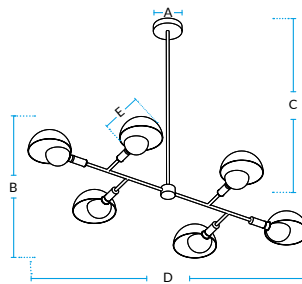

A garantia inicia-se na data da compra do produto, desde que sejam respeitadas as condições de uso descritas na embalagem, sendo necessário apresentar o Cupom ou a Nota Fiscal.

CÓDIGO	DESCRIÇÃO COMERCIAL	BASE	DIMENSÕES (mm)					PESO	CAIXA EXT.	MÚLT. DE VENDAS
			A	B	C	D	E			
340580093	LUMINARIA-MESA-CUMBUCA-1XG9-PF	1XG9	Ø150	410	320	Ø180	-	1850g	1 unid	1 unid
340590092	LUMINARIA-COLUNA-CUMBUCA-1XG9-PF	1XG9	Ø250	1590	350	Ø180	-	4520g		
340600098	PENDENTE-CUMBUCA-6XG9-PF	6XG9	Ø120	740	900	1300	Ø180	4360g		
340610097	ARANDELA-FIXA-CUMBUCA-1XG9-PF	1XG9	Ø120	380	280	Ø180	-	780g		
340620096	ARANDELA-ARTIC-CUMBUCA-1XG9-PF	1XG9	Ø120	380	400	Ø180	-	780g		

MODELOS

Luminária Mesa
340580093
■ PF

Coluna
340590092
■ PF

Pendente
340600098
■ PF

Arandela Fixa
340610097
■ PF

Arandela Articulada
340620096
■ PF

DIMENSÕES

Soluções, Orientações e Melhorias AVANT
faleconosco@avantlux.com.br