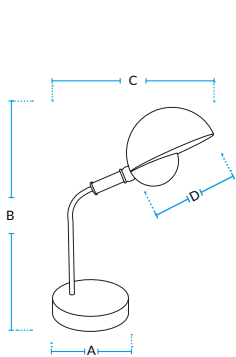

PROPRIEDADES

- › Corpo e canopla em aço na cor: Preto Fosco
- › Cúpulas rotacionáveis
- › Lâmpada indicada Luxpin G9 2W
- › 1X Lâmpada de até 15W
- › 6X Lâmpada de até 15W cada (Pendente)

MATERIAL

AÇO

IP20			
ÍNDICE DE PROTEÇÃO	NÃO DIMERIZÁVEL	USO INTERNO	BASE G9

A garantia inicia-se na data da compra do produto, desde que sejam respeitadas as condições de uso descritas na embalagem, sendo necessário apresentar o Cupom ou a Nota Fiscal.

CÓDIGO	DESCRIÇÃO COMERCIAL	BASE	DIMENSÕES (mm)					PESO	CAIXA EXT.	MÚLT. DE VENDAS
			A	B	C	D	E			
340580093	LUMINARIA-MESA-CUMBUCA-1XG9-PF	1XG9	Ø150	410	320	Ø180	-	1850g	1 unid	1 unid
340590092	LUMINARIA-COLUNA-CUMBUCA-1XG9-PF	1XG9	Ø250	1590	350	Ø180	-	4520g		
340600098	PENDENTE-CUMBUCA-6XG9-PF	6XG9	Ø120	740	900	1300	Ø180	4360g		
340610097	ARANDELA-FIXA-CUMBUCA-1XG9-PF	1XG9	Ø120	380	280	Ø180	-	780g		
340620096	ARANDELA-ARTIC-CUMBUCA-1XG9-PF	1XG9	Ø120	380	400	Ø180	-	780g		

MODELOS

Luminária Mesa
340580093
■ PF

Coluna
340590092
■ PF

Pendente
340600098
■ PF

Arandela Fixa
340610097
■ PF

Arandela Articulada
340620096
■ PF

DIMENSÕES

Soluções, Orientações e Melhorias AVANT
faleconosco@avantlux.com.br