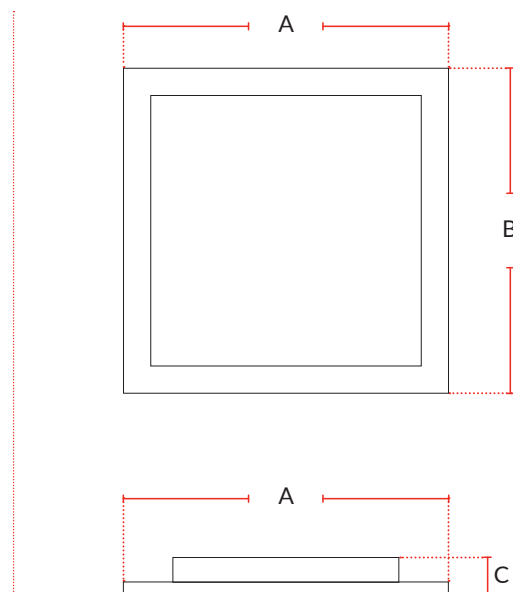

DIMENSÕES

ATENDIMENTO AO CONSUMIDOR
(11) 3355-2220

avantlux.com.br • fb.com/AvantLighting • instagram.com/avantlux

As informações contidas acima poderão sofrer alterações sem prévio aviso.
As fotos são meramente ilustrativas.

* Vida útil nominal de até 25 mil horas (L70)
** IRC - Índice de Reprodução de Cores

Janeiro/2024