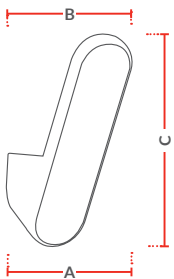

## MODELO

DROP  
■ PF

WING  
■ PF

TWIN  
■ PF

COMET  
■ PF

MONTAGNE  
■ PF

## DIMENSÕES

**ATENDIMENTO AO CONSUMIDOR**  
faleconosco@avantlux.com.br  
**(11) 3355-2220**

avantlux.com.br • fb.com/AvantLighting • instagram.com/avantlux

As informações contidas acima poderão sofrer alterações sem prévio aviso.  
As fotos são meramente ilustrativas.