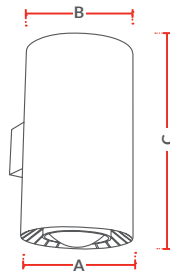

## MODELO

DROP  
■ PF

WING  
■ PF

TWIN  
■ PF

COMET  
■ PF

MONTAGNE  
■ PF

## DIMENSÕES

**ATENDIMENTO AO CONSUMIDOR**  
faleconosco@avantlux.com.br  
**(11) 3355-2220**

avantlux.com.br • fb.com/AvantLighting • instagram.com/avantlux

As informações contidas acima poderão sofrer alterações sem prévio aviso.  
As fotos são meramente ilustrativas.