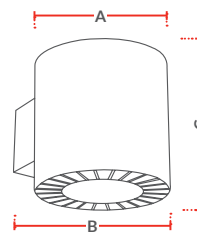

DIMENSÕES

ATENDIMENTO AO CONSUMIDOR
faleconosco@avantlux.com.br
(11) 3355-2220

avantlux.com.br • fb.com/AvantLighting • instagram.com/avantlux

As informações contidas acima poderão sofrer alterações sem prévio aviso.
As fotos são meramente ilustrativas.

* Vida útil de até 25 mil horas
** IRC - Índice de Reprodução de Cores

Abril/2024