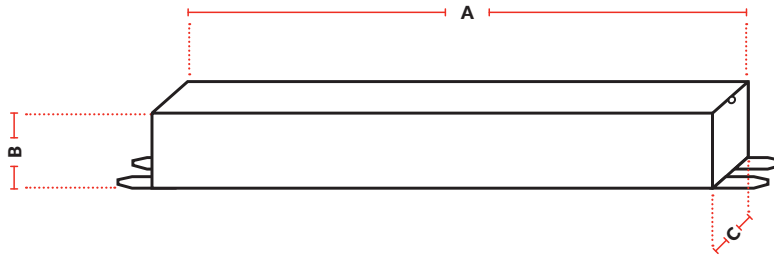

ESPECIFICAÇÕES TÉCNICAS E COMERCIAIS

9NC	DESCRIÇÃO COMERCIAL	CÓDIGO DE BARRAS	POTÊNCIA	TENSÃO DE ENTRADA	DIMENSÕES (mm)			PESO	MÚLTIPLO DE VENDAS	CAIXA EXTERNA
					A	B	C			
994210076	DRIVER-SLIM-24V-0,75A-18W-BIVOLT	7899452041470	18W	100-240V	155	16	16	47g	10	200
994220075	DRIVER-SLIM-24V-1A-24W-BIVOLT	7899452041487	24W	100-240V	155	16	16	48g	10	200
994230074	DRIVER-SLIM-24V-1,5A-36W-BIVOLT	7899452041494	36W	100-240V	262	16	16	73g	10	100
994240073	DRIVER-SLIM-24V-2A-48W-BIVOLT	7899452041500	48W	100-240V	290	16	16	84g	10	100
994250072	DRIVER-SLIM-24V-2,5A-60W-BIVOLT	7899452041517	60W	100-240V	290	16	16	99g	10	100
994260071	DRIVER-SLIM-24V-3A-72W-BIVOLT	7899452041524	72W	100-240V	360	16	16	116g	10	100
994260378	DRIVER-SLIM-IP20-24V-8,5A-200W-127VCA	7899452041937	200W	127V	290	36	22	340g	10	60
994260477	DRIVER-SLIM-IP20-24V-8,5A-200W-220VCA	7899452041944	200W	220V	290	36	22	340g	10	60
994260576	DRIVER-SLIM-IP20-24V-12,5A-300W-127VCA	7899452041951	300W	127V	320	36	22	390g	10	50
994260675	DRIVER-SLIM-IP20-24V-12,5A-300W-220VCA	7899452041968	300W	220V	320	36	22	390g	10	50
994260774	DRIVER-SLIM-IP20-24V-17A-400W-127VCA	7899452041975	400W	127V	370	36	22	470g	10	40
994260873	DRIVER-SLIM-IP20-24V-17A-400W-220VCA	7899452041982	400W	220V	370	36	22	470g	10	40

MEDIDAS

MODELOS