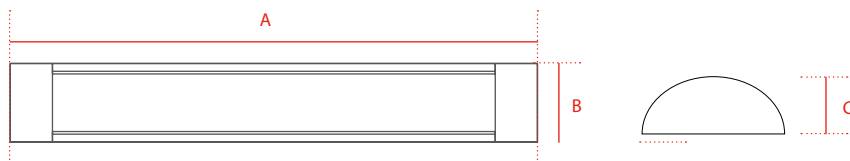

DIMENSÕES

ATENDIMENTO AO CONSUMIDOR
faleconosco@avantlux.com.br
(11) 3355-2220

avantlux.com.br • fb.com/AvantLighting • instagram.com/avantlux