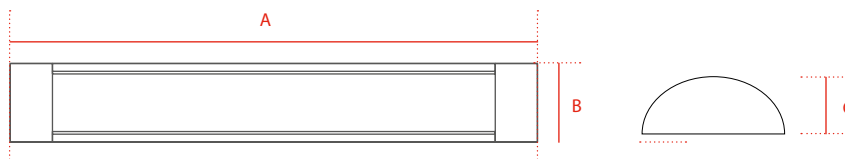

DIMENSÕES

ATENDIMENTO AO CONSUMIDOR
faleconosco@avantlux.com.br
(11) 3355-2220

avantlux.com.br • fb.com/AvantLighting • instagram.com/avantlux

As informações contidas acima poderão sofrer alterações sem prévio aviso.
As fotos são meramente ilustrativas.

* Vida útil nominal de até 25 mil horas (L70)
** IRC - Índice de Reprodução de Cores

Maior/2024