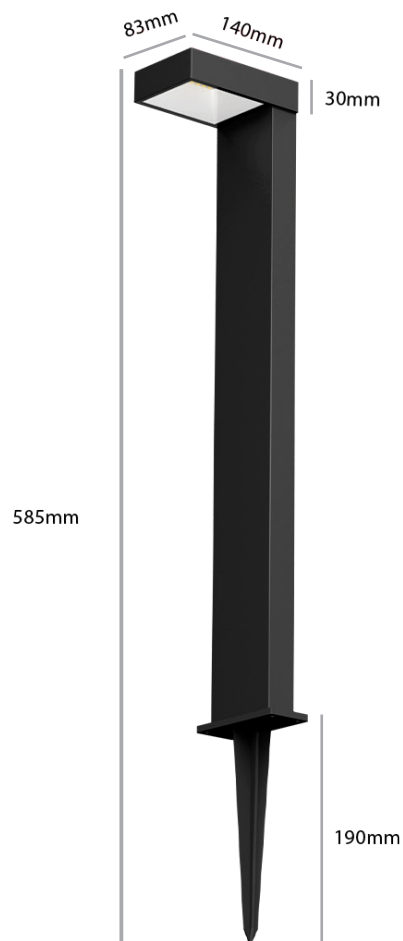

CÓDIGO	MODELO	CÓD. DE BARRAS	POTÊNCIA	FLUXO LUMINOSO	EFICIÊNCIA LUMINOSA	TEMPERATURA DE COR	PESO(g)	Múlt de Vendas	Caixa Ext.
159029178	LED-ESPETO-NIMUS-QUA-IP65-AM3000K-10W-BIVOLT-800	7899452037176	10W	800lm	80 lm/W	AM3000K	805	5	10
159030273	LED-ESPETO-NIMUS-QUA-IP65-NE4000K-10W-BIVOLT-800	7899452037183				NE4000K	805	5	10
159031379	LED-ESPETO-NIMUS-QUA-IP65-BR6500K-10W-BIVOLT-800	7899452037190				BR6500K	805	5	10
159032475	LED-ESPETO-NIMUS-QUA-P65-AZ-10W-BIVOLT	7899452037206		AZUL	805	5	10		
159033571	LED-ESPETO-NIMUS-QUA-IP65-VD-10W-BIVOLT	7899452037213		VERDE	805	5	10		
159034677	LED-ESPETO-NIMUS-QUA-IP65-AMB-10W-BIVOLT	7899452037220		ÂMBAR	805	5	10		
159035773	LED-ESPETO-NIMUS-QUA-IP65-RGB-10W-BIVOLT	7899452037237		RGB	805	5	10		

MODELO

ATENDIMENTO AO CONSUMIDOR
faleconosco@deluxeilumine.com.br
(11) 3355-2220