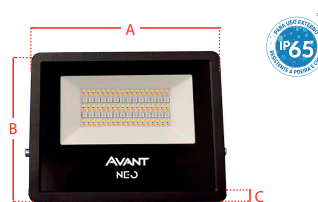

Refletor

ATENDIMENTO AO CONSUMIDOR
faleconosco@avantlux.com.br
(11) 3355-2220

avantlux.com.br • fb.com/AvantLighting • instagram.com/avantlux

As informações contidas acima poderão sofrer alterações sem prévio aviso.
As fotos são meramente ilustrativas. Em caso de dúvida consulte o atendimento ao consumidor

* Vida útil de até 25 mil horas
* IP65 se aplica somente ao item Refletor NEO

Abril/2024