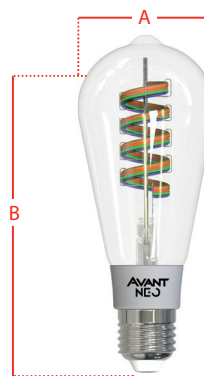

Lâmpada ST64

ATENDIMENTO AO CONSUMIDOR
faleconosco@avantlux.com.br
(11) 3355-2220

avantlux.com.br • fb.com/AvantLighting • instagram.com/avantlux

As informações contidas acima poderão sofrer alterações sem prévio aviso.
As fotos são meramente ilustrativas. Em caso de dúvida consulte o atendimento ao consumidor

* Vida útil de até 25 mil horas
* IP65 se aplica somente ao item Refletor NEO

Abril/2024