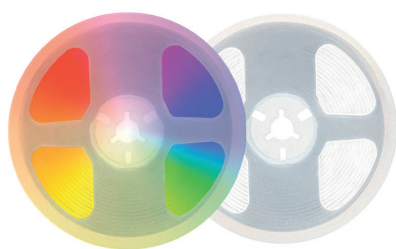

Accessórios

PRODUTO	CÓDIGO	DESCRIÇÃO COMERCIAL	CÓDIGO DE BARRAS	CORRENTE ELÉTRICA	DIMENSÕES (mm)			PESO (g)	MÚLTIPLO DE VENDAS	CAIXA EXTERNA
					A	B	C			
TOMADA	290600076	TOMADA-SMART-NEO-10A	7899452038722	10A	70	40	78	69	10	20
	290600017	TOMADA-SMART-NEO-20A	7899452038715	20A						

PRODUTO	CÓDIGO	DESCRIÇÃO COMERCIAL	CÓDIGO DE BARRAS	CAPACIDADE	DIMENSÕES (mm)		PESO (g)	MÚLTIPLO DE VENDAS	CAIXA EXTERNA
					A	B			
INTERRUPTOR	291004954	INTERRUPTOR-NEO-BB	7899452038654	300W	73.3	120	110	10	50
	291005050	INTERRUPTOR-NEO-PB	7899452038661	300W				10	50
	291005159	INTERRUPTOR-NEO-DUO-BB	7899452038678	300W			119	10	50
	291005258	INTERRUPTOR-NEO-DUO-PB	7899452038685	300W				10	50
	291005357	INTERRUPTOR-NEO-TRIO-BB	7899452038692	300W			131	10	50
	291005456	INTERRUPTOR-NEO-TRIO-PB	7899452038708	300W				10	50

PRODUTO	CÓDIGO	DESCRIÇÃO COMERCIAL	CÓDIGO DE BARRAS	POTÊNCIA	DIMENSÕES (mm)		PESO (g)	MÚLTIPLO DE VENDAS	CAIXA EXTERNA
					COMPRIMENTO	LARGURA			
FITA	290420575	LED-FITA-NEO-INT-IP20-SWM-5M-AM2700K-BR6500K	7899452022486	5W	5m		110	25	100
	290418176	LED-FITA-NEO-INT-IP20-SWM-5M-AM2700K-BR6500K-RGB	7899452022493					25	100

Fita Led

Linha de corte a cada 20cm