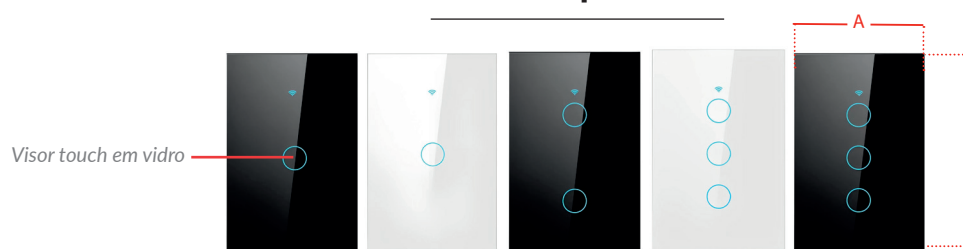

Fita Led

Linha de corte a cada 20cm

Tomada

Interruptores

ATENDIMENTO AO CONSUMIDOR
 faleconosco@avantlux.com.br
 (11) 3355-2220

avantlux.com.br • fb.com/AvantLighting • instagram.com/avantlux

PRODUTO	CÓDIGO	DESCRIÇÃO COMERCIAL	CÓDIGO DE BARRAS	EMIÇÃO DE LUZ	FLUXO LUMINOSO	DIMENSÕES (mm)			NICHOS DE CORTE	PESO (g)	MÚLTIPLO DE VENDAS	CAIXA EXTERNA
						A	B	C				
PAINEL	290058075	LED-PAINEL-NEO-SOBR-RED-22-AM2700K-BR6500K-18W-BIV	7899452022370	2700K~6500K	1260 lm	Ø 209	28	-	-	295	10	20
	290068074	LED-PAINEL-NEO-SOBR-RED-30-AM2700K-BR6500K-24W-BIV	7899452022387	2700K~6500K	1680 lm	Ø 285	28	-	-	610	10	20
	290078073	LED-PAINEL-NEO-SOBR-QUA-22-AM2700K-BR6500K-18W-BIV	7899452022394	2700K~6500K	1260 lm	209	209	28	-	430	10	20
	290088072	LED-PAINEL-NEO-SOBR-QUA-30-AM2700K-BR6500K-24W-BIV	7899452022400	2700K~6500K	1680 lm	282	282	28	-	720	10	20
	290098071	LED-PAINEL-NEO-EMB-RED-22-AM2700K-BR6500K-18W-BIV	7899452022417	2700K~6500K	1260 lm	Ø 220	15	-	Ø 205	255	10	20
	290108077	LED-PAINEL-NEO-EMB-RED-30-AM2700K-BR6500K-24W-BIV	7899452022424	2700K~6500K	1680 lm	Ø 295	15	-	Ø 275	560	10	20
	290118076	LED-PAINEL-NEO-EMB-QUA-22-AM2700K-BR6500K-18W-BIV	7899452022431	2700K~6500K	1260 lm	220	220	15	205x205	390	10	20
290128075	LED-PAINEL-NEO-EMB-QUA-30-AM2700K-BR6500K-24W-BIV	7899452022448	2700K~6500K	1680 lm	295	295	15	275x275	696	10	20	