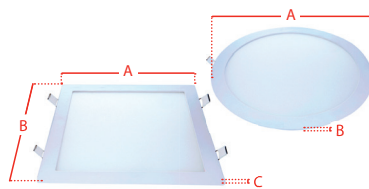

Painel Embutir

PRODUTO	CÓDIGO	DESCRIÇÃO COMERCIAL	CÓDIGO DE BARRAS	EMIÇÃO DE LUZ	FLUXO LUMINOSO	DIMENSÕES (mm)			NICHOS DE CORTE	PESO (g)	MÚLTIPLO DE VENDAS	CAIXA EXTERNA
						A	B	C				
SPOT	290650071	LED-SPOT-NEO-RED-5W-AM2700K-BR6500K-RGB-BIV	7899452023070	2700K~6500K~RGB	350 lm	Ø95	45	-	Ø75	68	10	60
	290660070	LED-SPOT-NEO-QUA-5W-AM2700K-BR6500K-RGB-BIV	7899452023087	2700K~6500K~RGB	350 lm	95	95	45	75x75	73	10	60
REFLETOR	290308170	LED-REFLETOR-NEO-30W-AM2700K-BR6500K-RGB-BIV	7899452022455	2700K~6500K~RGB	2100 lm	165	134	28	-	430	1	20
	290318179	LED-REFLETOR-NEO-50W-AM2700K-BR6500K-RGB-BIV	7899452022462	2700K~6500K~RGB	3500 lm	214	170	32	-	660	1	20