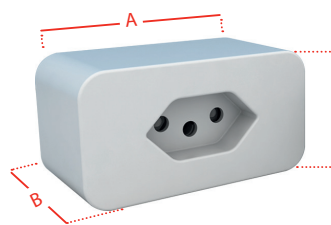

Accessórios

PRODUTO	CÓDIGO	DESCRIÇÃO COMERCIAL	CÓDIGO DE BARRAS	CORRENTE ELÉTRICA	DIMENSÕES (mm)			PESO (g)	MÚLTIPLO DE VENDAS	CAIXA EXTERNA
					A	B	C			
TOMADA	290600076	TOMADA-SMART-NEO-10A	7899452038722	10A	70	40	78	69	10	20
	290600017	TOMADA-SMART-NEO-20A	7899452038715	20A						

PRODUTO	CÓDIGO	DESCRIÇÃO COMERCIAL	CÓDIGO DE BARRAS	CAPACIDADE	DIMENSÕES (mm)		PESO (g)	MÚLTIPLO DE VENDAS	CAIXA EXTERNA
					A	B			
INTERRUPTOR	291004954	INTERRUPTOR-NEO-BB	7899452038654	300W	73.3	120	110	10	50
	291005050	INTERRUPTOR-NEO-PB	7899452038661	300W				10	50
	291005159	INTERRUPTOR-NEO-DUO-BB	7899452038678	300W			119	10	50
	291005258	INTERRUPTOR-NEO-DUO-PB	7899452038685	300W				10	50
	291005357	INTERRUPTOR-NEO-TRIO-BB	7899452038692	300W			131	10	50
	291005456	INTERRUPTOR-NEO-TRIO-PB	7899452038708	300W				10	50

PRODUTO	CÓDIGO	DESCRIÇÃO COMERCIAL	CÓDIGO DE BARRAS	POTÊNCIA	DIMENSÕES (mm)		PESO (g)	MÚLTIPLO DE VENDAS	CAIXA EXTERNA
					COMPRIMENTO	LARGURA			
FITA	290420575	LED-FITA-NEO-INT-IP20-SWM-5M-AM2700K-BR6500K	7899452022486	5W	5m		110	25	100
	290418176	LED-FITA-NEO-INT-IP20-SWM-5M-AM2700K-BR6500K-RGB	7899452022493					25	100

Fita Led

Linha de corte a cada 20cm

Tomada

Interruptores

ATENDIMENTO AO CONSUMIDOR
faleconosco@avantlux.com.br
(11) 3355-2220

avantlux.com.br • fb.com/AvantLighting • instagram.com/avantlux