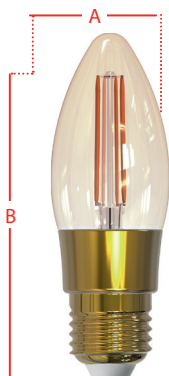

Lâmpada Vela