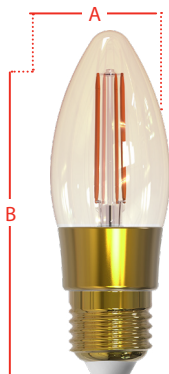

Lâmpada Vela