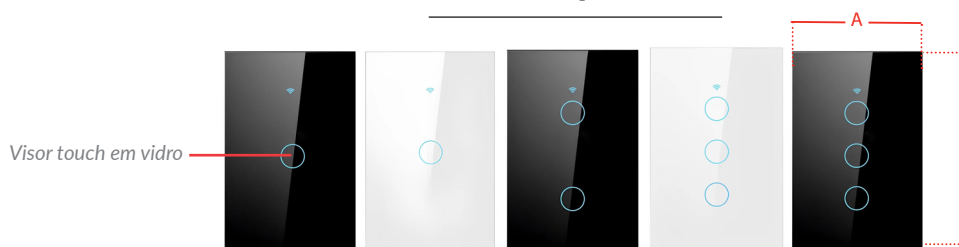

Interruptores

ATENDIMENTO AO CONSUMIDOR
faleconosco@avantlux.com.br
(11) 3355-2220

avantlux.com.br • fb.com/AvantLighting • instagram.com/avantlux