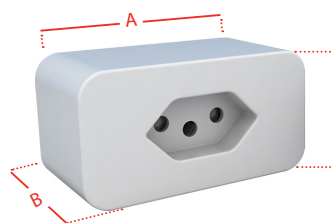

Accessories

PRODUTO	CÓDIGO	DESCRIÇÃO COMERCIAL	CÓDIGO DE BARRAS	CORRENTE ELÉTRICA	DIMENSÕES (mm)			PESO (g)	MÚLTIPLO DE VENDAS	CAIXA EXTERNA
					A	B	C			
TOMADA	290600076	TOMADA-SMART-NEO-10A	7899452038722	10A	70	40	78	69	10	20
	290600017	TOMADA-SMART-NEO-20A	7899452038715	20A						

PRODUTO	CÓDIGO	DESCRIÇÃO COMERCIAL	CÓDIGO DE BARRAS	CAPACIDADE	DIMENSÕES (mm)		PESO (g)	MÚLTIPLO DE VENDAS	CAIXA EXTERNA
					A	B			
INTERRUPTOR	291004954	INTERRUPTOR-NEO-BB	7899452038654	300W	73.3	120	110	10	50
	291005050	INTERRUPTOR-NEO-PB	7899452038661	300W				10	50
	291005159	INTERRUPTOR-NEO-DUO-BB	7899452038678	300W			119	10	50
	291005258	INTERRUPTOR-NEO-DUO-PB	7899452038685	300W				10	50
	291005357	INTERRUPTOR-NEO-TRIO-BB	7899452038692	300W			131	10	50
	291005456	INTERRUPTOR-NEO-TRIO-PB	7899452038708	300W				10	50

PRODUTO	CÓDIGO	DESCRIÇÃO COMERCIAL	CÓDIGO DE BARRAS	POTÊNCIA	DIMENSÕES (mm)		PESO (g)	MÚLTIPLO DE VENDAS	CAIXA EXTERNA
					COMPRIMENTO	LARGURA			
FITA	290420575	LED-FITA-NEO-INT-IP20-SWM-5M-AM2700K-BR6500K	7899452022486	5W	5m		110	25	100
	290418176	LED-FITA-NEO-INT-IP20-SWM-5M-AM2700K-BR6500K-RGB	7899452022493					25	100

Fita Led

Linha de corte a cada 20cm

Tomada

Interruptores

ATENDIMENTO AO CONSUMIDOR
faleconosco@avantlux.com.br
(11) 3355-2220

avantlux.com.br • fb.com/AvantLighting • instagram.com/avantlux