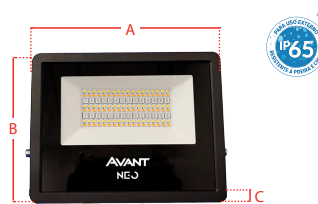

Refletor

ATENDIMENTO AO CONSUMIDOR
faleconosco@avantlux.com.br
(11) 3355-2220

avantlux.com.br • fb.com/AvantLighting • instagram.com/avantlux

As informações contidas acima poderão sofrer alterações sem prévio aviso.
As fotos são meramente ilustrativas. Em caso de dúvida consulte o atendimento ao consumidor

* Vida útil de até 25 mil horas
* IP65 se aplica somente ao item Refletor NEO

Julho/2024