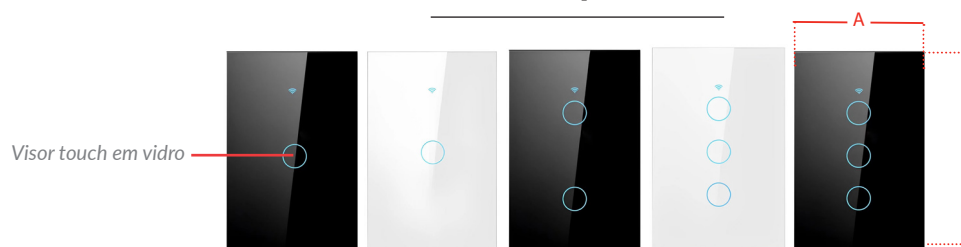

Interruptores

ATENDIMENTO AO CONSUMIDOR
faleconosco@avantlux.com.br
(11) 3355-2220

avantlux.com.br • fb.com/AvantLighting • instagram.com/avantlux

As informações contidas acima poderão sofrer alterações sem prévio aviso.
As fotos são meramente ilustrativas. Em caso de dúvida consulte o atendimento ao consumidor

* Vida útil de até 25 mil horas
* IP65 se aplica somente ao item Refletor NEO

Abril/2024