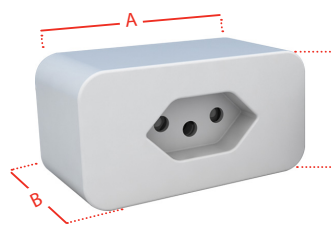

Accessórios

PRODUTO	CÓDIGO	DESCRIÇÃO COMERCIAL	CÓDIGO DE BARRAS	CORRENTE ELÉTRICA	DIMENSÕES (mm)			PESO (g)	MÚLTIPLO DE VENDAS	CAIXA EXTERNA
					A	B	C			
TOMADA	290600076	TOMADA-SMART-NEO-10A	7899452038722	10A	70	40	78	69	10	20
	290600017	TOMADA-SMART-NEO-20A	7899452038715	20A						

PRODUTO	CÓDIGO	DESCRIÇÃO COMERCIAL	CÓDIGO DE BARRAS	CAPACIDADE	DIMENSÕES (mm)		PESO (g)	MÚLTIPLO DE VENDAS	CAIXA EXTERNA
					A	B			
INTERRUPTOR	291004954	INTERRUPTOR-NEO-BB	7899452038654	300W	73.3	120	110	10	50
	291005050	INTERRUPTOR-NEO-PB	7899452038661	300W				10	50
	291005159	INTERRUPTOR-NEO-DUO-BB	7899452038678	300W			119	10	50
	291005258	INTERRUPTOR-NEO-DUO-PB	7899452038685	300W				10	50
	291005357	INTERRUPTOR-NEO-TRIO-BB	7899452038692	300W			131	10	50
	291005456	INTERRUPTOR-NEO-TRIO-PB	7899452038708	300W				10	50

PRODUTO	CÓDIGO	DESCRIÇÃO COMERCIAL	CÓDIGO DE BARRAS	POTÊNCIA	DIMENSÕES (mm)		PESO (g)	MÚLTIPLO DE VENDAS	CAIXA EXTERNA
					COMPRIMENTO	LARGURA			
FITA	290420575	LED-FITA-NEO-INT-IP20-SWM-5M-AM2700K-BR6500K	7899452022486	5W	5m		110	25	100
	290418176	LED-FITA-NEO-INT-IP20-SWM-5M-AM2700K-BR6500K-RGB	7899452022493					25	100

Fita Led

Tomada

Interruptores

ATENDIMENTO AO CONSUMIDOR
faleconosco@avantlux.com.br
(11) 3355-2220

avantlux.com.br • fb.com/AvantLighting • instagram.com/avantlux

As informações contidas acima poderão sofrer alterações sem prévio aviso.
As fotos são meramente ilustrativas. Em caso de dúvida consulte o atendimento ao consumidor

* Vida útil de até 25 mil horas
* IP65 se aplica somente ao item Refletor NEO

Abril/2024