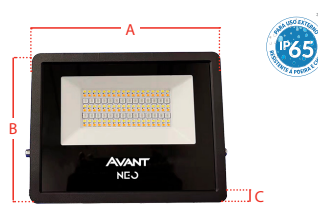

Refletor

ATENDIMENTO AO CONSUMIDOR
faleconosco@avantlux.com.br
(11) 3355-2220

avantlux.com.br • fb.com/AvantLighting • instagram.com/avantlux

As informações contidas acima poderão sofrer alterações sem prévio aviso.
As fotos são meramente ilustrativas. Em caso de dúvida consulte o atendimento ao consumidor

* Vida útil de até 25 mil horas
* IP65 se aplica somente ao item Refletor NEO

Abril/2024