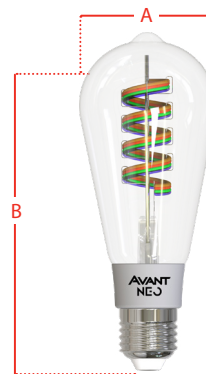

Lâmpada ST64

ATENDIMENTO AO CONSUMIDOR
faleconosco@avantlux.com.br
(11) 3355-2220

avantlux.com.br • fb.com/AvantLighting • instagram.com/avantlux

As informações contidas acima poderão sofrer alterações sem prévio aviso.
As fotos são meramente ilustrativas. Em caso de dúvida consulte o atendimento ao consumidor

* Vida útil de até 25 mil horas
* IP65 se aplica somente ao item Refletor NEO

Abril/2024