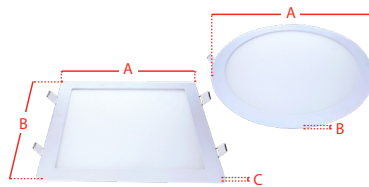

Painel Embutir

PRODUTO	CÓDIGO	DESCRIÇÃO COMERCIAL	CÓDIGO DE BARRAS	EMIÇÃO DE LUZ	FLUXO LUMINOSO	DIMENSÕES (mm)			NICHOS DE CORTE	PESO (g)	MÚLTIPLO DE VENDAS	CAIXA EXTERNA
						A	B	C				
SPOT	290650071	LED-SPOT-NEO-RED-5W-AM2700K-BR6500K-RGB-BIV	7899452023070	2700K~6500K~RGB	350 lm	Ø95	45	-	Ø75	68	10	60
	290660070	LED-SPOT-NEO-QUA-5W-AM2700K-BR6500K-RGB-BIV	7899452023087	2700K~6500K~RGB	350 lm	95	95	45	75x75	73	10	60
REFLETOR	290308170	LED-REFLETOR-NEO-30W-AM2700K-BR6500K-RGB-BIV	7899452022455	2700K~6500K~RGB	2100 lm	165	134	28	-	430	1	20
	290318179	LED-REFLETOR-NEO-50W-AM2700K-BR6500K-RGB-BIV	7899452022462	2700K~6500K~RGB	3500 lm	214	170	32	-	660	1	20