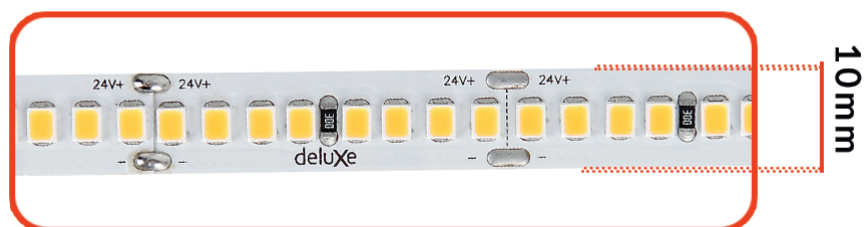

FITA LED

Fita LED Risqué Extreme

A **fita Risqué Extreme** conta com IRC 98, o que torna as cores dos objetos iluminados mais reais e vivas, semelhante à luz natural

PROPRIEDADES

- › Rolos de 5m de comprimento, com linha de corte a cada 3,5cm
- › Driver vendido separadamente
- › Disponíveis nas temperaturas de cor 2700K, 3000K, 4000K e 6500K
- › 240 LEDs por metro
- › LED 2835

CARACTERÍSTICAS DE FUNCIONAMENTO

- › Tensão nominal: 24VDC
- › Potência nominal: 10W/m ou 20W/m
- › Potência máxima do conjunto em 5 metros: 50W (10W) ou 100W (20W)
- › Fluxo luminoso total: 6500lm (10W) ou 13000lm (20W)
- › 1300 lúmens/metro (10W) ou 2600 lúmens/metro (20W)
- › Corrente nominal: 2,08A (10W) ou 4,17A (20W)
- › Frequência: 50-60Hz
- › Eficiência luminosa: 130 lm/W

ESPECIFICAÇÕES TÉCNICAS E COMERCIAIS

CÓDIGO	DESCRIÇÃO COMERCIAL	CÓDIGO DE BARRAS	POTÊNCIA	TENSÃO NOMINAL	FLUXO LUMINOSO	TEMPERATURA DE COR	PESO	MÚLTIPLO DE VENDAS	CAIXA EXTERNA
297110343	LED-FITA-INT-RISQUE-EXTREME-10WM-5M-AM2700K-24V	7899452041630	10W/M	24VDC	1300 lm/m	2700K	100g	1	100
297120540	LED-FITA-INT-RISQUE-EXTREME-10WM-5M-AM3000K-24V	7899452041647			1300 lm/m	3000K			
297130846	LED-FITA-INT-RISQUE-EXTREME-10WM-5M-NE4000K-24V	7899452041654			1300 lm/m	4000K			
297141347	LED-FITA-INT-RISQUE-EXTREME-10WM-5M-BR6500K-24V	7899452041661			1300 lm/m	6500K			
297150349	LED-FITA-INT-RISQUE-EXTREME-20WM-5M-AM2700K-24V	7899452041678	20W/M		2600 lm/m	2700K			
297160546	LED-FITA-INT-RISQUE-EXTREME-20WM-5M-AM3000K-24V	7899452041685			2600 lm/m	3000K			
297170842	LED-FITA-INT-RISQUE-EXTREME-20WM-5M-NE4000K-24V	7899452041692			2600 lm/m	4000K			
297181343	LED-FITA-INT-RISQUE-EXTREME-20WM-5M-BR6500K-24V	7899452041708			2600 lm/m	6500K			

MODELO E DIMENSÕES

O rolo contém 5 metros com local de corte a cada 3,5cm, indicado por uma tesoura.

CHIP LED 2835

ATENDIMENTO AO CONSUMIDOR
faleconosco@avantlux.com.br
(11) 3355-2220

avantlux.com.br • fb.com/AvantLighting • instagram.com/avantlux