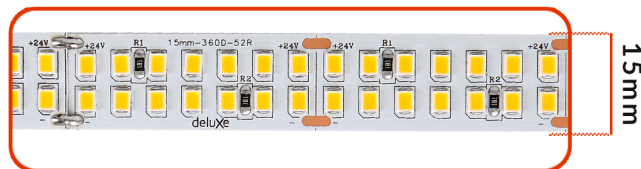

ESPECIFICAÇÕES TÉCNICAS E COMERCIAIS

CÓDIGO	DESCRIÇÃO COMERCIAL	CÓDIGO DE BARRAS	POTÊNCIA	TENSÃO NOMINAL	FLUXO LUMINOSO	TEMPERATURA DE COR	PESO	MÚLTIPLO DE VENDAS	CAIXA EXTERNA
297060341	LED-FITA-INT-RISQUE-DUO-IP20-25WM-5M-AM2700K-24V	7899452041586	25W/m	24VDC	4000lm/m	■ 2700K	180g	1	100
297070548	LED-FITA-INT-RISQUE-DUO-IP20-25WM-5M-AM3000K-24V	7899452041593				■ 3000K			
297080844	LED-FITA-INT-RISQUE-DUO-IP20-25WM-5M-NE4000K-24V	7899452041609				■ 4000K			
297091345	LED-FITA-INT-RISQUE-DUO-IP20-25WM-5M-BR6500K-24V	7899452041616				□ 6500K			
297107848	LED-FITA-INT-RISQUE-DUO-IP20-25WM-5M-RGB-24V	7899452041623			■ RGB				

MODELO E DIMENSÕES

O rolo contém 5 metros com local de corte a cada 4cm, indicado por uma tesoura.

CHIP LED 2835

ATENDIMENTO AO CONSUMIDOR
faleconosco@avantlux.com.br
(11) 3355-2220

avantlux.com.br • fb.com/AvantLighting • instagram.com/avantlux

As informações contidas acima poderão sofrer alterações sem prévio aviso.
As fotos são meramente ilustrativas.

* Vida útil de até 25 mil horas
** IRC - Índice de Reprodução de Cores

Julho/2024