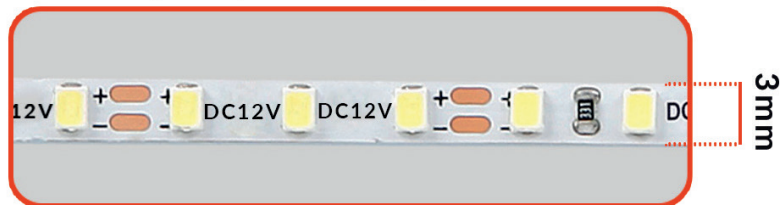

ESPECIFICAÇÕES TÉCNICAS E COMERCIAIS

CÓDIGO	DESCRIÇÃO COMERCIAL	CÓDIGO DE BARRAS	COR	POTÊNCIA	TENSÃO NOMINAL	FLUXO LUMINOSO	TEMPERATURA DE COR	PESO	MÚLTIPLO DE VENDAS	CAIXA EXTERNA
297190345	LED-FITA-INT-RISQUE-SLIM-8WM-5M-AM2700K-BR-12V	7899452041715	BRANCO	8W/M	12VDC	960 lm/m	■ 2700K	100g	1	100
297230348	LED-FITA-INT-RISQUE-SLIM-8WM-5M-AM2700K-PR-12V	7899452041753	PRETO				■ 3000K			
297200549	LED-FITA-INT-RISQUE-SLIM-8WM-5M-AM3000K-BR-12V	7899452041722	BRANCO				■ 4000K			
297240545	LED-FITA-INT-RISQUE-SLIM-8WM-5M-AM3000K-PR-12V	7899452041760	PRETO				□ 6500K			
297210845	LED-FITA-INT-RISQUE-SLIM-8WM-5M-NE4000K-BR-12V	7899452041739	BRANCO							
297250841	LED-FITA-INT-RISQUE-SLIM-8WM-5M-NE4000K-PR-12V	7899452041777	PRETO							
297221346	LED-FITA-INT-RISQUE-SLIM-8WM-5M-BR6500K-BR-12V	7899452041746	BRANCO							
297261342	LED-FITA-INT-RISQUE-SLIM-8WM-5M-BR6500K-PR-12V	7899452041784	PRETO							

MODELO E DIMENSÕES

O rolo contém 5 metros com local de corte a cada 1,7cm, indicado por uma tesoura.

ATENDIMENTO AO CONSUMIDOR
faleconosco@avantlux.com.br
(11) 3355-2220

avantlux.com.br • fb.com/AvantLighting • instagram.com/avantlux