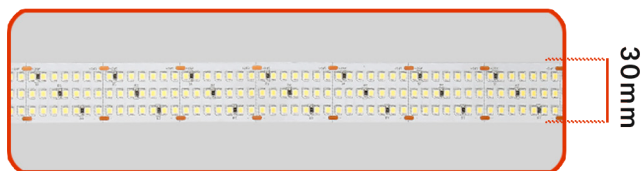

ESPECIFICAÇÕES TÉCNICAS E COMERCIAIS

CÓDIGO	DESCRIÇÃO COMERCIAL	CÓDIGO DE BARRAS	POTÊNCIA	TENSÃO NOMINAL	FLUXO LUMINOSO	TEMPERATURA DE COR	PESO	MÚLTIPLO DE VENDAS	CAIXA EXTERNA
297010346	LED-FITA-INT-RISQUE-TRIO-IP20-40WM-5M-AM2700K-24V	7899452041531	40W/M	24VDC	6400 lm/m	2700K	260g	1	100
297020543	LED-FITA-INT-RISQUE-TRIO-IP20-40WM-5M-AM3000K-24V	7899452041548				3000K			
297030849	LED-FITA-INT-RISQUE-TRIO-IP20-40WM-5M-NE4000K-24V	7899452041555				4000K			
297041340	LED-FITA-INT-RISQUE-TRIO-IP20-40WM-5M-BR6500K-24V	7899452041562				6500K			

MODELO E DIMENSÕES

O rolo contém 5 metros com local de corte a cada 4cm, indicado por uma tesoura.

LED 2835

ATENDIMENTO AO CONSUMIDOR
faleconosco@avantlux.com.br
(11) 3355-2220

avantlux.com.br • fb.com/AvantLighting • instagram.com/avantlux